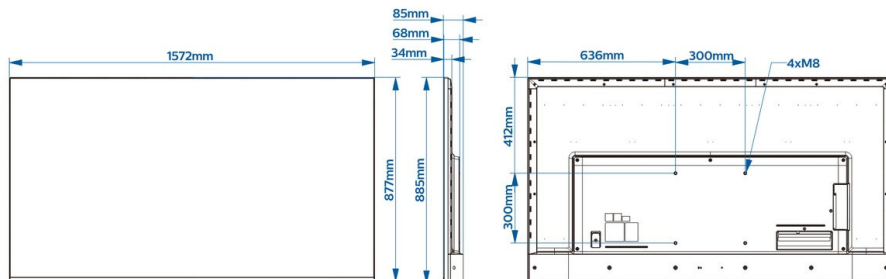

## Méretek

- Egység méretei (Sz x Ma x Mé): 1572 x 877 x 68/85 mm
- Termék tömege: 24,6 kg
- Fali tartóval kompatibilis: M8, 300 x 300 mm

Kiadás dátuma  
2022-07-22

Verzió: 1.0.1

12 NC: 8670 001 78159  
EAN: 87 18863 03052 3