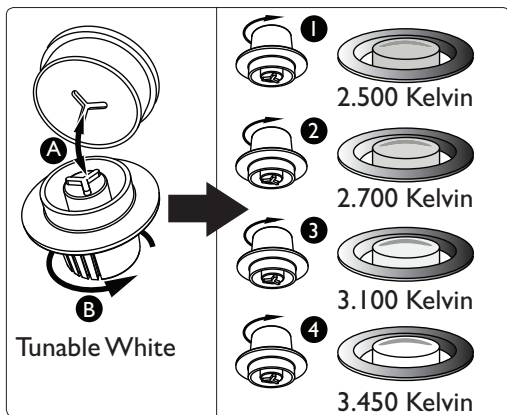

69053/**/16

Gebruiksaanwijzing
Notice d'emploi
Benutzerhandbuch
User manual
Manual de usuario

PHILIPS

Incl.

9 x Luxeon Rebel
Powered

Excl.

B

Philips Lighting Contact Centre
Int. Business Reply Service
I.B.R.S. / C.C.R.I. Numéro 10461
5600 VB Eindhoven
Pays-Bas / The Netherlands