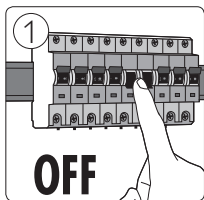

69053/**/16

Gebruiksaanwijzing
Notice d'emploi
Benutzerhandbuch
User manual
Manual de usuario

PHILIPS

Incl.

9 x Luxeon Rebel
Powered

Excl.

B

Philips Lighting Contact Centre
Int. Business Reply Service
I.B.R.S. / C.C.R.I. Numéro 10461
5600 VB Eindhoven
Pays-Bas / The Netherlands