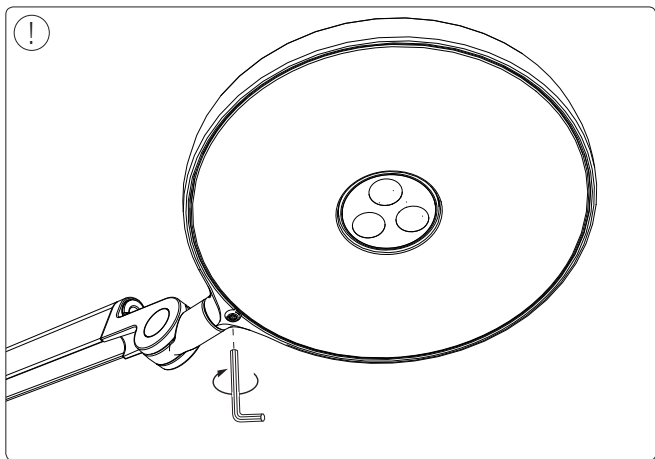

66729/**/16

Gebruiksaanwijzing
Notice d'emploi
Benutzerhandbuch
User manual
Manual de usuario

PHILIPS

Incl.

3x Luxeon Rebel
Powered

Philips Lighting Contact Centre
Int. Business Reply Service
I.B.R.S. / C.C.R.I. Numéro 10461
5600 VB Eindhoven
Pays-Bas / The Netherlands