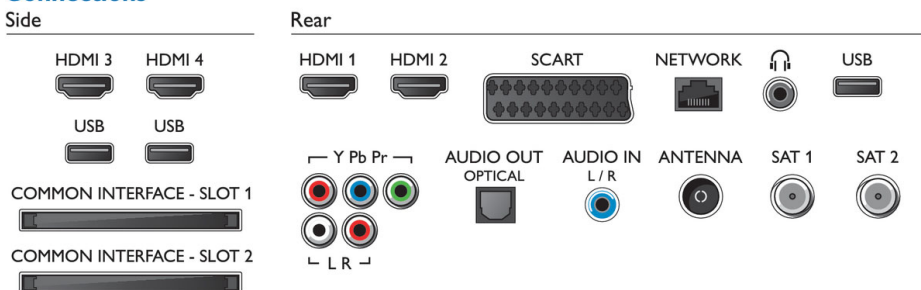

Tuner/Empfang/Übertragung

- Digitales Fernsehen: 2 x DVB-T/T2/C/S/S2, Unterstützung für Astra HD+
- MPEG-Unterstützung: MPEG2, MPEG4

- Videowiedergabe: NTSC, PAL, Secam
- TV-Programmführer*: 8-Tage-EPG
- Signalstärkeanzeige
- Videotext: 1200 Seiten Hypertext

Power

- Netzstrom: AC: 220 bis 240 V, 50/60 Hz
- Umgebungstemperatur: 5 °C bis 35 °C
- Stromversorgung mit EU-Energie-Label: 216 W
- Jährlicher Energieverbrauch: 300 kWh
- Standby-Stromverbrauch: < 0,3 W
- Stromverbrauch (ausgeschaltet): < 0,3
- Energiesparfunktionen: Sleep-Timer, Lichtsensor, Bildabschaltung (bei Radiobetrieb)

Abmessungen

- Abmessungen Box (B x H x T): 1589 x 1054 x 307 mm
- Abmessungen Gerät (B x H x T): 1495 x 839 x 58 mm
- Abmessungen Gerät inkl. Fuß (B x H x T): 1510 x 904 x 271 mm
- Produktgewicht: 35 kg
- Produktgewicht (inkl. Standfuß): 35,7 kg
- Gewicht (inkl. Verpackung): 55,2 kg
- VESA-kompatible Wandhalterung: 400 x 400 mm
- Oberfläche (Rückseite): Schwarz
- Oberfläche (Vorderseite): Dunkelgrau, gebürstet
- Oberfläche (Seite): Dunkelgrau, Hochglanz

Zubehör

- Mitgeliefertes Zubehör: Kabelloser Subwoofer, 2 x Active3D-Brille, Fernbedienung, 2 x AA-Batterien, Edge Feet, Netzkabel, Kurzanleitung, Broschüre zu rechtlichen und Sicherheitsinformationen
- Optionales Zubehör: Aktive Brille PTA509, Aktive Brille PTA519

Connections

Ausstellungsdatum
2022-06-23

Version: 2.7.2

12 NC: 8670 001 12674
EAN: 87 12581 71320 1

© 2022 Koninklijke Philips N.V.
Alle Rechte vorbehalten.

Technische Daten können ohne vorherige Ankündigung geändert werden. Die Marken sind Eigentum von Koninklijke Philips N.V. oder der jeweiligen Firmen.

www.philips.com

* Die Philips TV Remote App und ihre Funktionen können je nach Fernsehmodell und Land sowie je nach mobilem Gerät und Betriebssystem abweichen. Weitere Informationen finden Sie unter www.philips.com/TV.

* Die Mauszeiger-Funktion ist abhängig von der verwendeten Version der Smart TV-App.

* Android-App-Angebote variieren je nach Land. Weitere Informationen finden Sie in Ihrem lokalen Google Play Store.

* Besuchen Sie für Informationen zur Verfügbarkeit der Smart TV-App in Ihrem Land oder zum Beziehen der App www.philips.com/TV.

* USB-Aufnahme nur für digitale Sender. Aufnahmen können durch Kopierschutz (CI+) eingeschränkt sein. Es können länderspezifische Einschränkungen gelten.

* Android, Google Play und andere Marken sind Marken von Google Inc.

* Eltern sollten während der 3D-Wiedergabe ihre Kinder überwachen und sicherstellen, dass sie sich nicht unwohl fühlen (wie oben beschrieben). Die Wiedergabe von 3D wird nicht für Kinder unter sechs Jahren empfohlen, da ihr visuelles System noch nicht vollständig ausgebildet ist.

* Der Fernseher unterstützt DVB-T-Empfang für Free-to-Air-Übertragungen. Bestimmte DVB-T-Betreiber werden möglicherweise nicht unterstützt. Eine aktuelle Liste dieser Betreiber finden Sie in den FAQs auf der Philips Support-Website. Bei einigen Betreibern sind Conditional Access und ein Abonnement erforderlich. Weitere Informationen erhalten Sie von Ihrem Betreiber.

* Energieverbrauch in kWh pro Jahr, beruhend auf dem Stromverbrauch des Fernsehers, wenn dieser 4 Stunden pro Tag an 365 Tagen in Betrieb ist. Der tatsächliche Energieverbrauch hängt davon ab, wie der Fernseher verwendet wird.

* EPG und der darin angezeigte Sendezeitraum (bis zu 8 Tage) ist vom Land und Anbieter abhängig.

* (Philips) nur mit spezifischem Philips Player kompatibel.