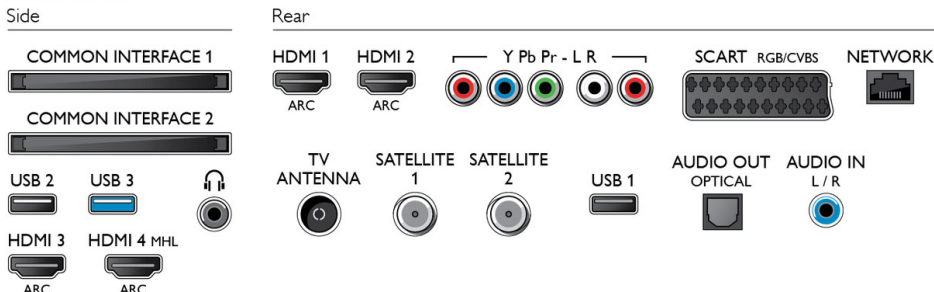

Zubehör

- Mitgeliefertes Zubehör: Fernbedienung, 2 AAA-Batterien, Standfuß, Netzkabel, Kurzanleitung, Broschüre zu rechtlichen und Sicherheitsinformationen

Connections

Ausstellungsdatum
2022-06-23

Version: 19.4.4