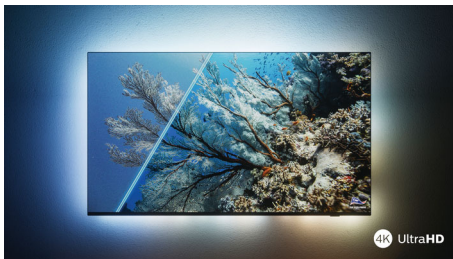

Živý obraz HDR

Chcete si vychutnat perfektní obraz v každé scéně? Váš televizor Philips s rozlišením 4K UHD je kompatibilní se všemi hlavními formáty HDR. To znamená čistý, ostrý obraz. Uvidíte každý detail i ve tmavých a světlých oblastech.