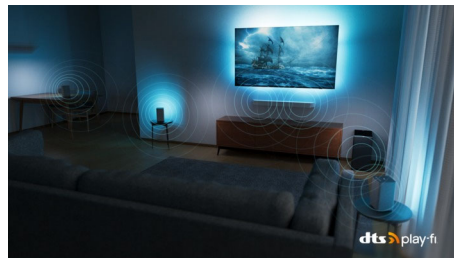

Kompatibilní s technologií DTS Play-Fi

Bezdrátový domácí systém Philips s DTS Play-Fi vám umožní připojit kompatibilní soundbary a bezdrátové reproduktory napříč domovem

65PUS8837/12

v rámci sekund. Poslouchejte filmy v kuchyni. Přehrávejte hudbu odkudkoli. Dokonce si můžete vytvořit systém prostorového zvuku pro domácí kino, kde váš televizor Philips poslouží jako středový reproduktor.