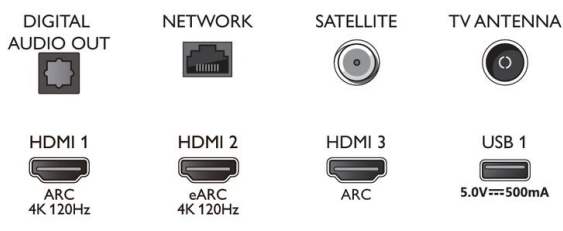

LED televizor 4K UHD se systémem Android
3stranný Ambilight TV Podpora hlavních formátů HDR, P5 picture engine – 120 Hz, 164 cm (65") Android TV

65PUS8837/12

Specifikace

Ambilight

- Verze Ambilight: třístranný
- Funkce Ambilight: Vestavěná funkce Ambilight+hue, Hudba s funkcí Ambilight, Herní režim, Funkce přizpůsobení barv stěn, Režim Lounge, AmbiWakeUp, AmbiSleep, Bezdrátové reproduktory Philips, Ambilight Aurora, Ambilight – animace při spuštění

Obraz/displej

- Displej: 4K Ultra HD LED
- Uhloupříčka obrazovky (metrická): 164 cm
- Rozlišení panelu: 3840 x 2160
- Nativní obnovovací frekvence: 120 Hz
- Systém obrazu: Engine P5 Perfect Picture
- Vylepšení obrazu: Micro Dimming Pro, HDR10+, Dolby Vision, Filmmaker mode, Natural Motion, Široký barevný gamut 90 % DCI/P3, CalMAN Ready

Rozlišení vstupu displeje:

- Rozlišení – obnovovací frekvence: 576p – 50 Hz, 640 x 480 – 60 Hz, 720p – 50 Hz, 60 Hz, 2560 x 1440 – 60 Hz, 120 Hz, 1920 x 1080p – 24 Hz, 25 Hz, 30 Hz, 50 Hz, 3840 x 2160p – 24 Hz, 25 Hz, 30 Hz, 50 Hz, 60 Hz, 100 Hz, 120 Hz.

Android TV

- OS: Android TV™ 11 (R)
- Kapacita paměti (Flash): 16 GB*
- Předinstalované aplikace: Google Play Movies*, Vyhledávání Google, YouTube, Netflix, BBC iPlayer, Amazon Prime Video, Disney+, Fitness aplikace, Spotify, Apple TV, YouTube Music
- Herní cloud: Geforce Now, Stadia

Zpracování

- Výkon zpracování: Čtyřjadrový

Funkce Smart TV

- Interaktivní televize: HbbTV
- Program: Pozastavení televizního vysílání, Nahrávání na zařízení USB*
- Dálkový ovladač: s funkcí hlasu
- Hlasový asistent*: Vestavěná funkce Google Assistant, RC s mikrofonom, Spolupracuje s aplikací Alexa

Tuner/přijem/vysílání