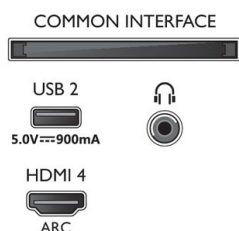

Connections

Side