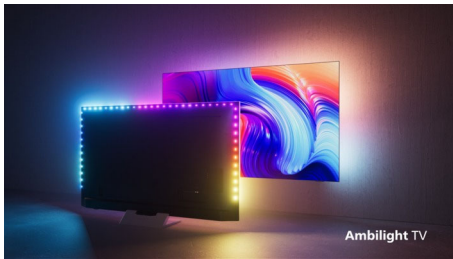

LED televizor 4K UHD se systémem Android
3stranný Ambilight TV Podpora hlavních formátů HDR, P5 picture engine – 120 Hz, 164 cm (65") Android TV

Přednosti

Ten s technologií Ambilight.

Díky technologii Philips Ambilight je sledování televizoru Philips ještě monumentálnější! LED světla na okrajích televizoru svítí a synchronizovaně mění barvu podle scény na obrazovce nebo spuštěné hudby. Pohltí vás natolik, že nebudete vědět, jak jste si kdy mohli sledování užívat bez této vychytávky.