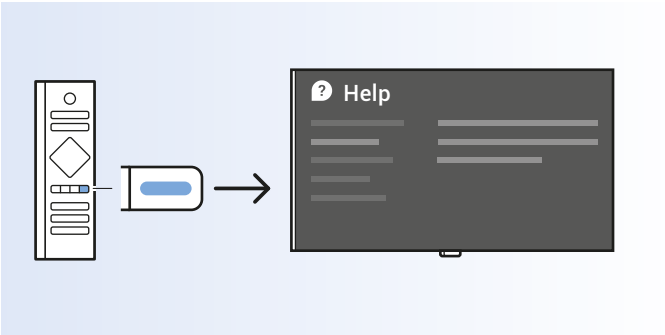

### Computer

Help | Hilfe | Aide  
Guida | Ayuda  
Помощь | Yardım  
Руководство

[www.philips.com/support](http://www.philips.com/support)

**България**  
Грижа за клиента  
**02 4916 273**  
(Национален номер)