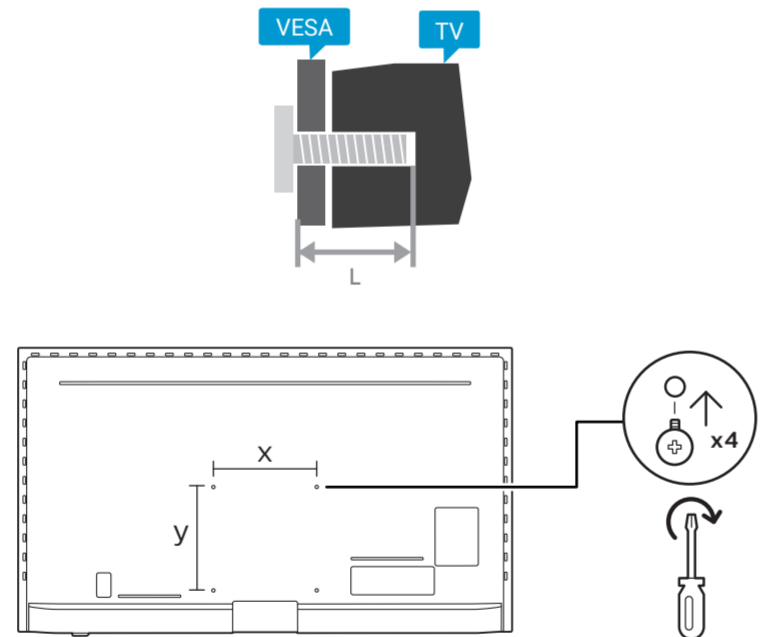

2

65" 300x300mm M6 (L: 12mm-20mm) 164 cm