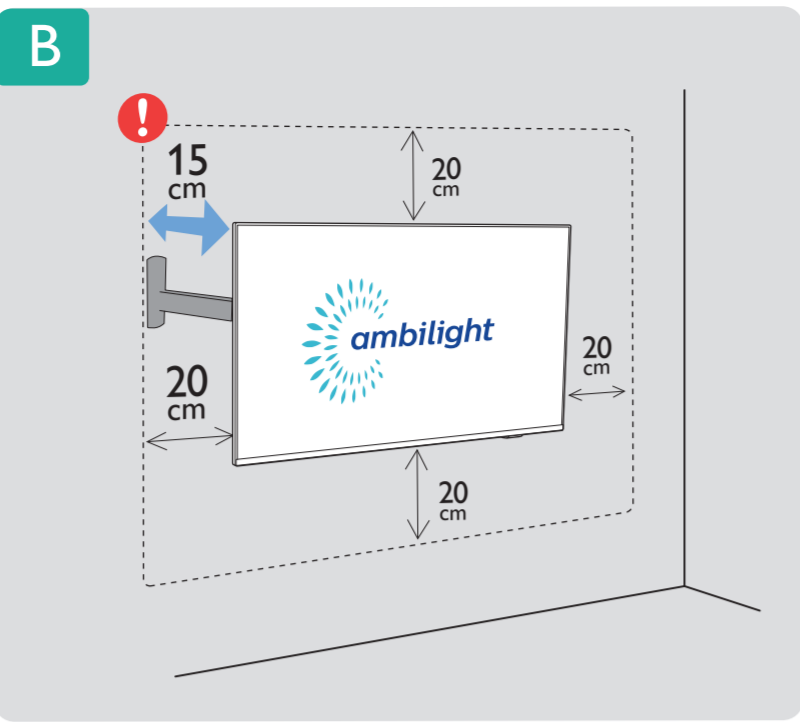

B

VESA (x, y)

1

2

65" 300x300mm M6 (L: 12mm-20mm) 164 cm

English Read the safety instructions.
Български Прочетете инструкциите за безопасност.
Čeština Přečtěte si bezpečnostní pokyny.
Hrvatski Pročitajte sigurnosne upute.
Dansk Læs sikkerhedsforskrifterne.
Deutsch Lesen Sie die Sicherheitshinweise.
Ελληνικά Διαβάστε τις οδηγίες ασφαλείας.
Eesti Lugege ohutusõudeid.
Español Lea las instrucciones de seguridad.

Français Lisez les consignes de sécurité.
Italiano Leggere le istruzioni di sicurezza.
Қазақша Қорғаныстық нұсқаулар.
Latviešu Izlasiet drošības norādījumus.
Lietuvių Perskaitykite saugos instrukcijas.
Magyar Olvassa el a biztonsági utasításokat.
Nederlands Lees de veiligheidsvoorschriften.
Norsk Les sikkerhetsforskriftene.
Polski Zapoznaj się z instrukcjami bezpieczeństwa.

Português Leia as instruções de segurança.
Română Citiți instrucțiunile de siguranță.
Русский Читайте инструкции по технике безопасности.
Srpski Pročitajte bezbednosna uputstva.
Slovenščina Preberite varnostna navodila.
Slovenský Prečítajte si bezpečnostné pokyny.
Suomi Lue turvaohjeet.
Svenska Läs säkerhetsinstruktionerna.
ภาษาไทย โปรดอ่านคำแนะนำด้านความปลอดภัย

Türkçe Güvenlik talimatlarını okuyun.
Українська Читайте інструкції з техніки безпеки.
العربية قراءة تعليمات السلامة.
עברית קראו את הוראות הבטיחות

Register your product and get support at www.philips.com/TVsupport

TV software upgrade for Smart TV- (From Internet)

RC Instructions

1

2

3

4