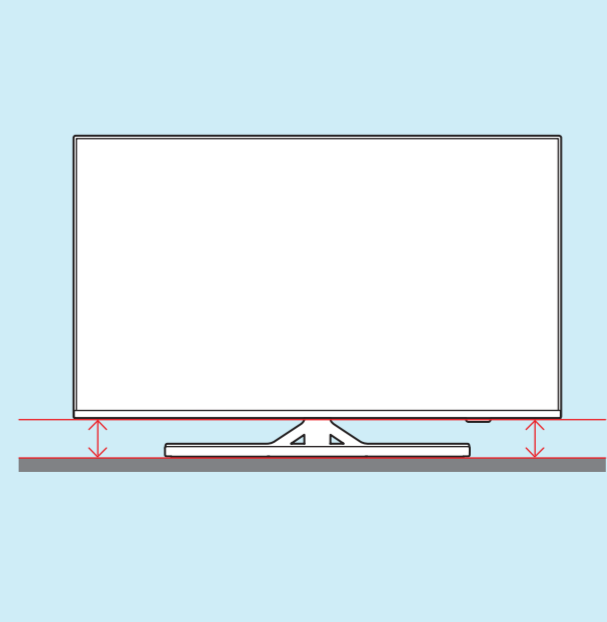

B

VESA (x, y)

1

2

65" 300x300mm M6 (L: 12mm-20mm) 164 cm

English Read the safety instructions.
Български Прочетете инструкциите за безопасност.
Čeština Přečtěte si bezpečnostní pokyny.
Hrvatski Pročitajte sigurnosne upute.
Dansk Læs sikkerhedsforskrifterne.
Deutsch Lesen Sie die Sicherheitshinweise.
Ελληνικά Διαβάστε τις οδηγίες ασφαλείας.
Eesti Lugege ohutusõudeid.
Español Lea las instrucciones de seguridad.

Français Lisez les consignes de sécurité.
Italiano Leggere le istruzioni di sicurezza.
Қазақша Қорғаныстық нұсқаулар.
Latviešu Izlasiet drošības norādījumus.
Lietuvių Perskaitykite saugos instrukcijas.
Magyar Olvassa el a biztonsági utasításokat.
Nederlands Lees de veiligheidsvoorschriften.
Norsk Les sikkerhetsforskriftene.
Polski Zapoznaj się z instrukcjami bezpieczeństwa.

Português Leia as instruções de segurança.
Română Citiți instrucțiunile de siguranță.
Русский Читайте инструкции по технике безопасности.
Srpski Pročitajte bezbednosna uputstva.
Slovenščina Preberite varnostna navodila.
Slovenský Prečítajte si bezpečnostné pokyny.
Suomi Lue turvaohjeet.
Svenska Läs säkerhetsinstruktionerna.
ภาษาไทย โปรดอ่านคำแนะนำด้านความปลอดภัย

Türkçe Güvenlik talimatlarını okuyun.
Українська Читайте інструкції з техніки безпеки.
العربية قراءة تعليمات السلامة.
עברית קראו את הוראות הבטיחות

Register your product and get support at www.philips.com/TVsupport

TV software upgrade for Smart TV- (From Internet)

RC Instructions

1

2

3

4