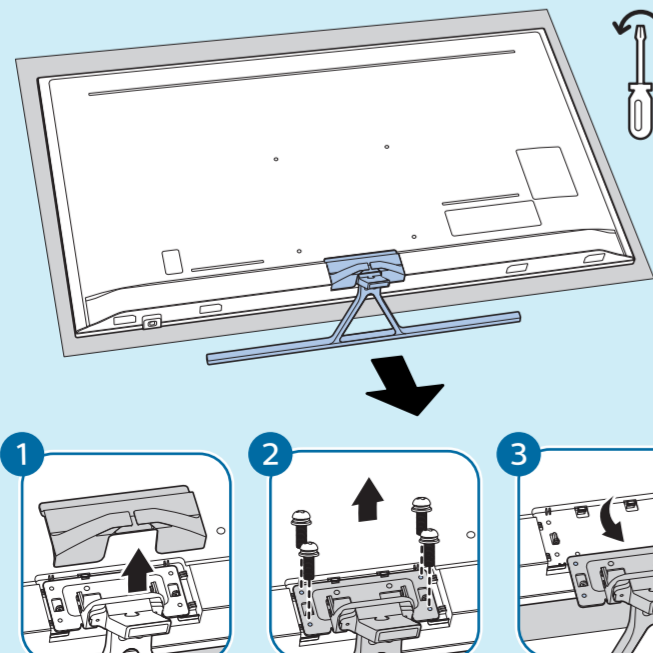

TV software upgrade for Smart TV- (From Internet)

RC Instructions

1