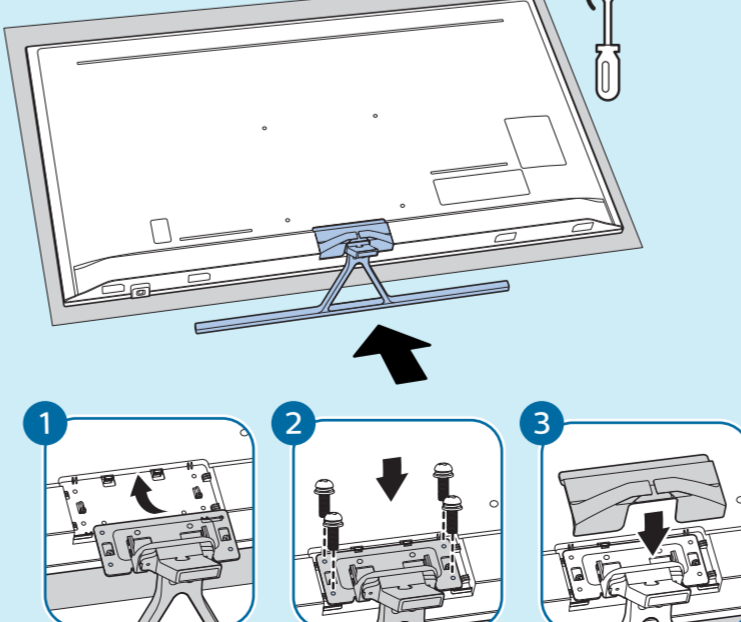

B

VESA (x, y)

1

2

65" 300x300mm M6 (L: 12mm-20mm) 164 cm

English Read the safety instructions.
Български Прочетете инструкциите за безопасност.
Čeština Přečtěte si bezpečnostní pokyny.
Hrvatski Pročitajte sigurnosne upute.
Dansk Læs sikkerhedsforskrifterne.
Deutsch Lesen Sie die Sicherheitshinweise.
Ελληνικά Διαβάστε τις οδηγίες ασφαλείας.
Eesti Lugege ohutusõudeid.
Español Lea las instrucciones de seguridad.

Français Lisez les consignes de sécurité.
Italiano Leggere le istruzioni di sicurezza.
Қазақша Қорғаныстық нұсқаулар.
Latviešu Izlasiet drošības norādījumus.
Lietuvių Perskaitykite saugos instrukcijas.
Magyar Olvassa el a biztonsági utasításokat.
Nederlands Lees de veiligheidsvoorschriften.
Norsk Les sikkerhetsforskriftene.
Polski Zapoznaj się z instrukcjami bezpieczeństwa.

Português Leia as instruções de segurança.
Română Citiți instrucțiunile de siguranță.
Русский Читайте инструкции по технике безопасности.
Srpski Pročitajte bezbednosna uputstva.
Slovenščina Preberite varnostna navodila.
Slovenský Prečítajte si bezpečnostné pokyny.
Suomi Lue turvaohjeet.
Svenska Läs säkerhetsinstruktionerna.
ภาษาไทย โปรดอ่านคำแนะนำด้านความปลอดภัย

Türkçe Güvenlik talimatlarını okuyun.
Українська Читайте інструкції з техніки безпеки.
العربية قراءة تعليمات السلامة.
עברית קראו את הוראות הבטיחות

Register your product and get support at www.philips.com/TVsupport

TV software upgrade for Smart TV- (From Internet)

RC Instructions

1

2

3

4