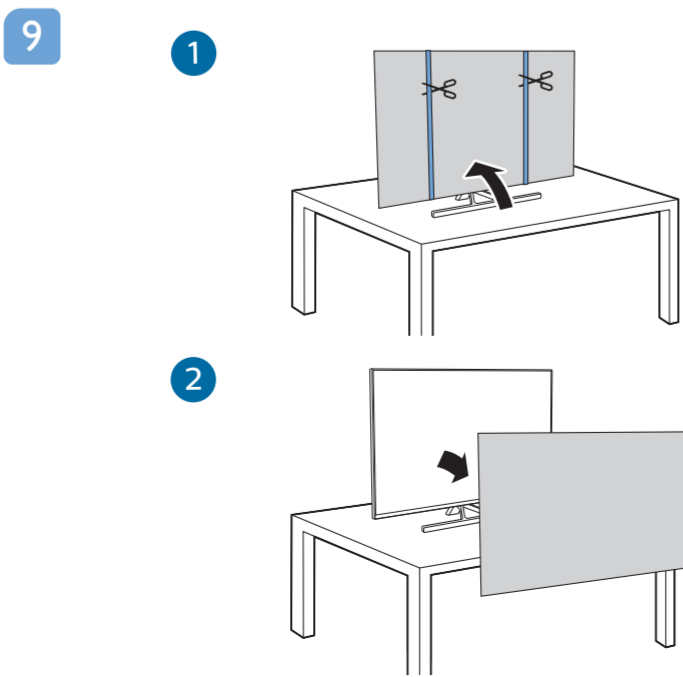

10

B

VESA (x, y)

1

2

65" 300x300mm M6 (L: 12mm-20mm) 164 cm

**English** Read the safety instructions.  
**Български** Прочетете инструкциите за безопасност.  
**Čeština** Přečtěte si bezpečnostní pokyny.  
**Hrvatski** Pročitajte sigurnosne upute.  
**Dansk** Læs sikkerhedsforskrifterne.  
**Deutsch** Lesen Sie die Sicherheitshinweise.  
**Ελληνικά** Διαβάστε τις οδηγίες ασφαλείας.  
**Eesti** Lugege ohutusõudeid.  
**Español** Lea las instrucciones de seguridad.