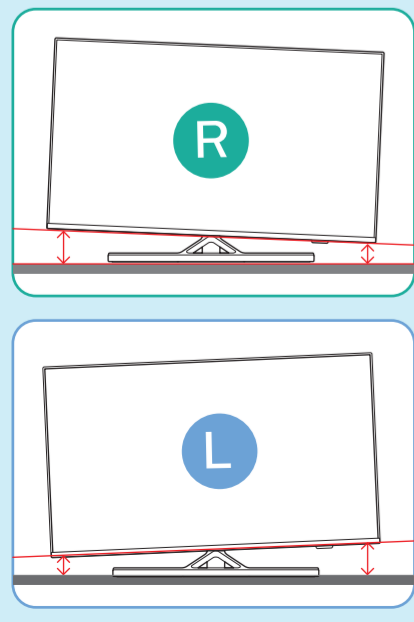

TV software upgrade for Smart TV- (From Internet)

RC Instructions

1