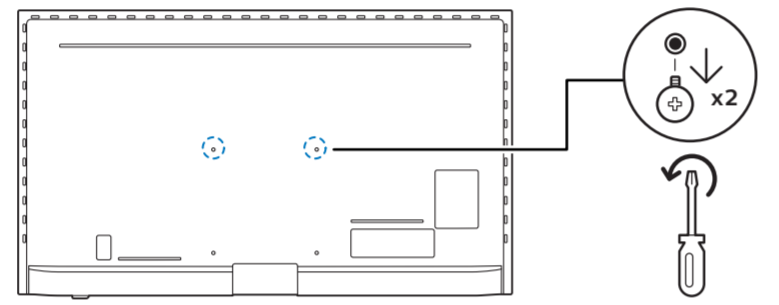

VESA (x, y)

1