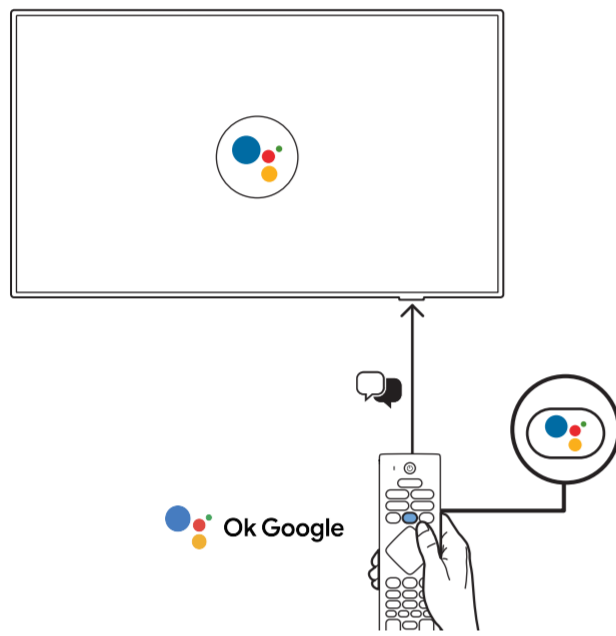

B

VESA (x, y)

1

2

65" 300x300mm M6 (L: 12mm-20mm) 164 cm

English Read the safety instructions.
Български Прочетете инструкциите за безопасност.
Čeština Přečtěte si bezpečnostní pokyny.
Hrvatski Pročitajte sigurnosne upute.
Dansk Læs sikkerhedsforskrifterne.
Deutsch Lesen Sie die Sicherheitshinweise.
Ελληνικά Διαβάστε τις οδηγίες ασφαλείας.
Eesti Lugege ohutusõudeid.
Español Lea las instrucciones de seguridad.

Français Lisez les consignes de sécurité.
Italiano Leggere le istruzioni di sicurezza.
Қазақша Қорғаныстық нұсқаулар.
Latviešu Izlasiet drošības norādījumus.
Lietuvių Perskaitykite saugos instrukcijas.
Magyar Olvassa el a biztonsági utasításokat.
Nederlands Lees de veiligheidsvoorschriften.
Norsk Les sikkerhetsforskriftene.
Polski Zapoznaj się z instrukcjami bezpieczeństwa.

Português Leia as instruções de segurança.
Română Citiți instrucțiunile de siguranță.
Русский Читайте инструкции по технике безопасности.
Srpski Pročitajte bezbednosna uputstva.
Slovenščina Preberite varnostna navodila.
Slovenský Prečítajte si bezpečnostné pokyny.
Suomi Lue turvaohjeet.
Svenska Läs säkerhetsinstruktionerna.
ภาษาไทย โปรดอ่านคำแนะนำด้านความปลอดภัย

Türkçe Güvenlik talimatlarını okuyun.
Українська Читайте інструкції з техніки безпеки.
العربية قراءة تعليمات السلامة.
עברית קראו את הוראות הבטיחות

Register your product and get support at www.philips.com/TVsupport

TV software upgrade for Smart TV- (From Internet)

RC Instructions

1

2

3

4