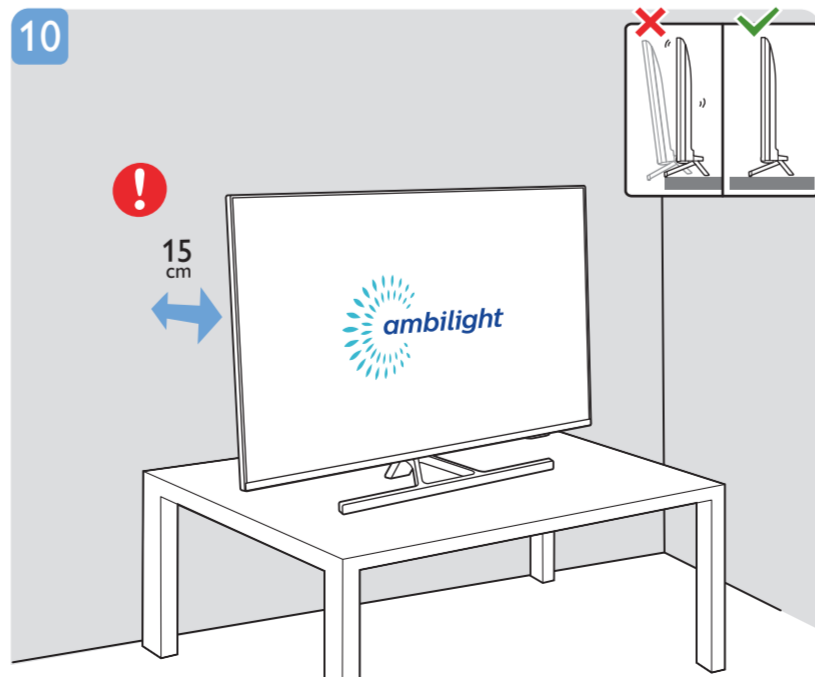

10

B

VESA (x, y)

1

2

65" 300x300mm M6 (L: 12mm-20mm) 164 cm

**English** Read the safety instructions.  
**Български** Прочетете инструкциите за безопасност.  
**Čeština** Přečtěte si bezpečnostní pokyny.  
**Hrvatski** Pročitajte sigurnosne upute.  
**Dansk** Læs sikkerhedsforskrifterne.  
**Deutsch** Lesen Sie die Sicherheitshinweise.  
**Ελληνικά** Διαβάστε τις οδηγίες ασφαλείας.  
**Eesti** Lugege ohutusõudeid.  
**Español** Lea las instrucciones de seguridad.