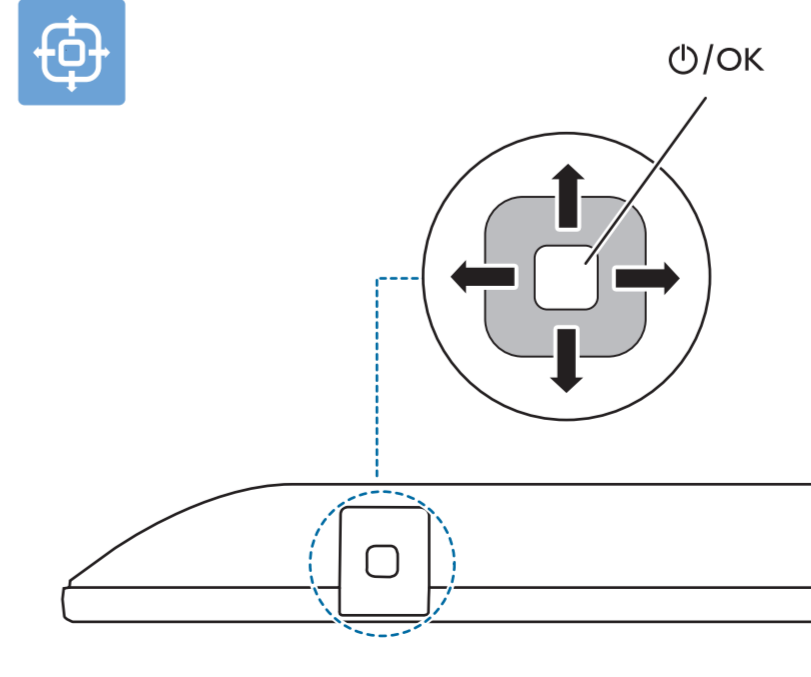

10

B

VESA (x, y)

1

2

65" 300x300mm M6 (L: 12mm-20mm) 164 cm

**English** Read the safety instructions.  
**Български** Прочетете инструкциите за безопасност.  
**Čeština** Přečtěte si bezpečnostní pokyny.  
**Hrvatski** Pročitajte sigurnosne upute.  
**Dansk** Læs sikkerhedsforskrifterne.  
**Deutsch** Lesen Sie die Sicherheitshinweise.  
**Ελληνικά** Διαβάστε τις οδηγίες ασφαλείας.  
**Eesti** Lugege ohutusõudeid.  
**Español** Lea las instrucciones de seguridad.