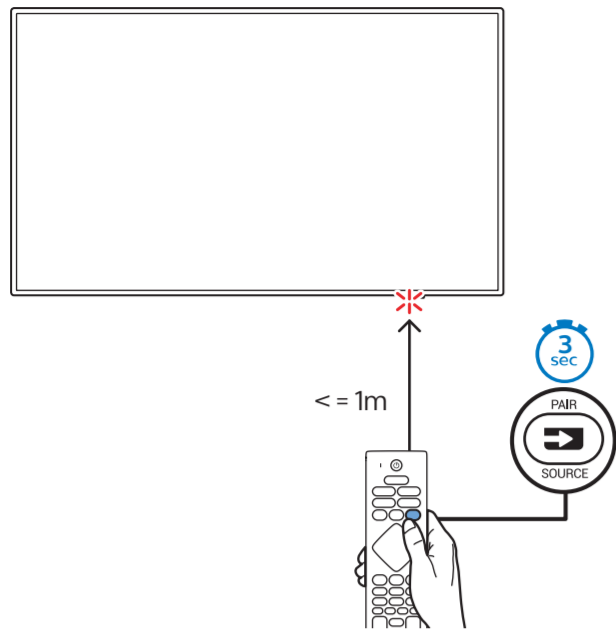

B

VESA (x, y)

1

2

65" 300x300mm M6 (L: 12mm-20mm) 164 cm

English Read the safety instructions.
Български Прочетете инструкциите за безопасност.
Čeština Přečtěte si bezpečnostní pokyny.
Hrvatski Pročitajte sigurnosne upute.
Dansk Læs sikkerhedsforskrifterne.
Deutsch Lesen Sie die Sicherheitshinweise.
Ελληνικά Διαβάστε τις οδηγίες ασφαλείας.
Eesti Lugege ohutusõudeid.
Español Lea las instrucciones de seguridad.

Français Lisez les consignes de sécurité.
Italiano Leggere le istruzioni di sicurezza.
Қазақша Қорғаныстық нұсқаулар.
Latviešu Izlasiet drošības norādījumus.
Lietuvių Perskaitykite saugos instrukcijas.
Magyar Olvassa el a biztonsági utasításokat.
Nederlands Lees de veiligheidsvoorschriften.
Norsk Les sikkerhetsforskriftene.
Polski Zapoznaj się z instrukcjami bezpieczeństwa.

Português Leia as instruções de segurança.
Română Citiți instrucțiunile de siguranță.
Русский Читайте инструкции по технике безопасности.
Srpski Pročitajte bezbednosna uputstva.
Slovenščina Preberite varnostna navodila.
Slovenský Prečítajte si bezpečnostné pokyny.
Suomi Lue turvaohjeet.
Svenska Läs säkerhetsinstruktionerna.
ภาษาไทย โปรดอ่านคำแนะนำด้านความปลอดภัย

Türkçe Güvenlik talimatlarını okuyun.
Українська Читайте інструкції з техніки безпеки.
العربية قراءة تعليمات السلامة.
עברית קראו את הוראות הבטיחות

Register your product and get support at www.philips.com/TVsupport

TV software upgrade for Smart TV- (From Internet)

RC Instructions

1

2

3

4