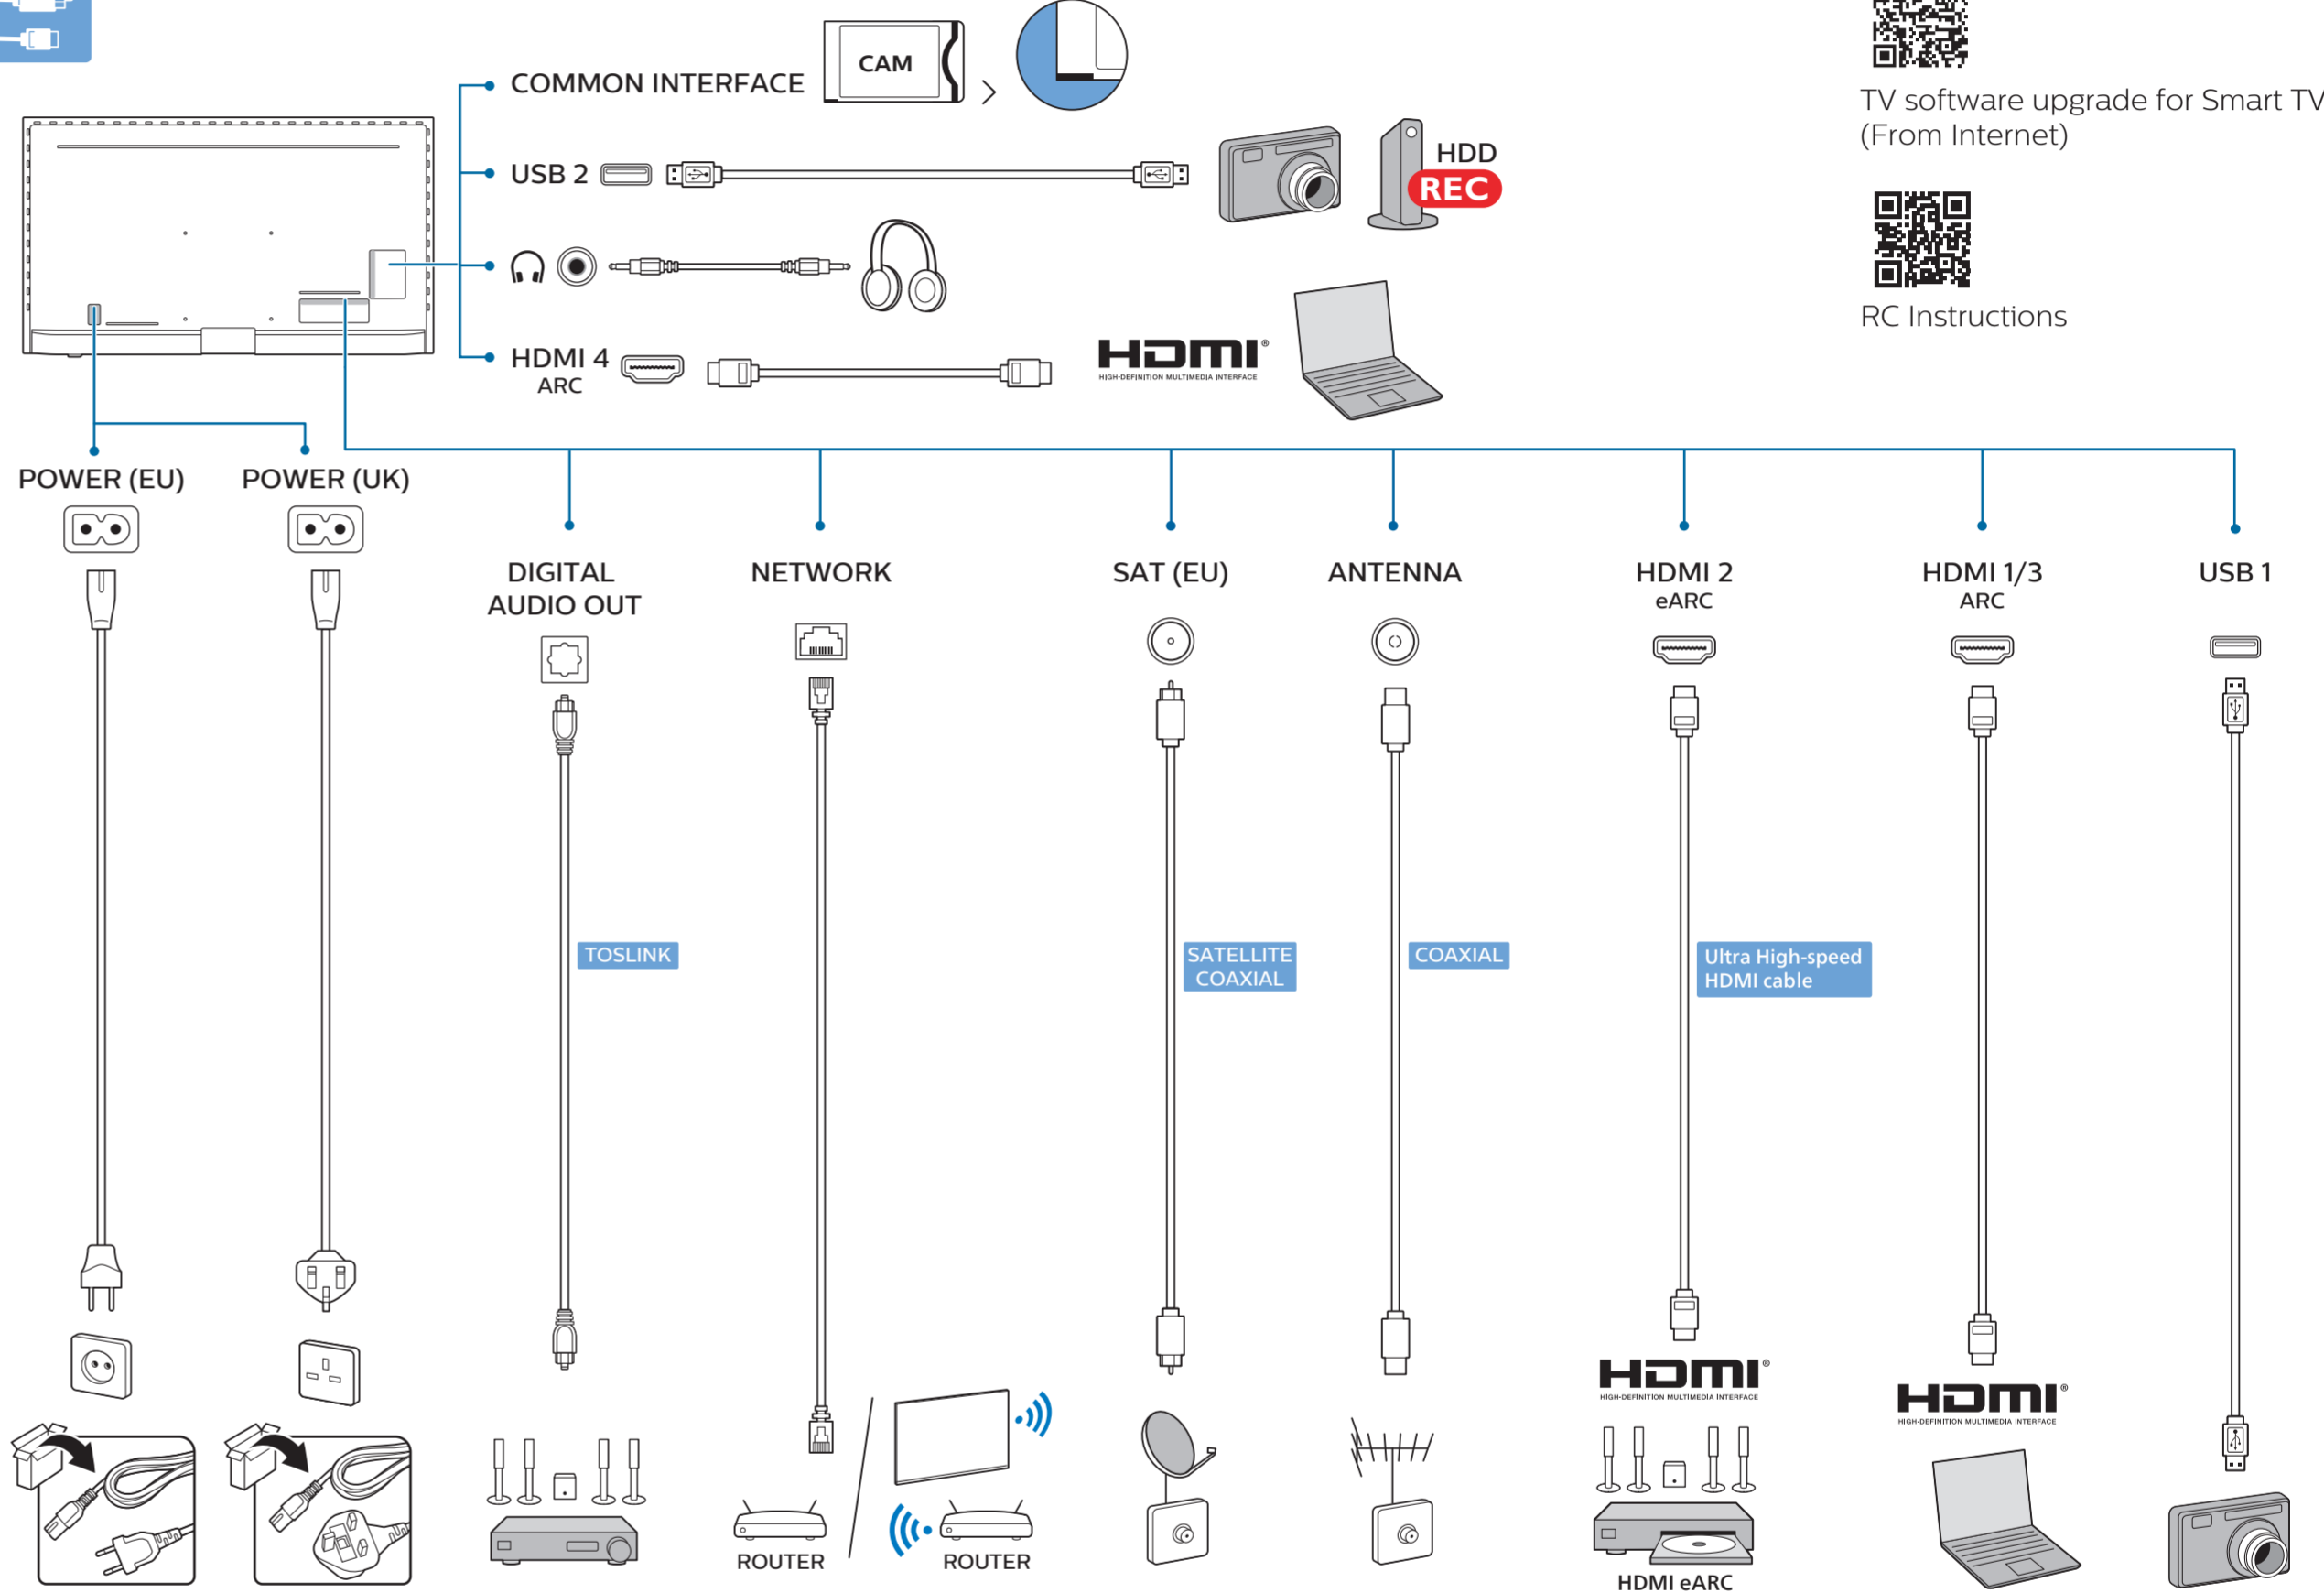

English Read the safety instructions.
Български Прочетете инструкциите за безопасност.
Čeština Přečtěte si bezpečnostní pokyny.
Hrvatski Pročitajte sigurnosne upute.
Dansk Læs sikkerhedsforskrifterne.
Deutsch Lesen Sie die Sicherheitshinweise.
Ελληνικά Διαβάστε τις οδηγίες ασφαλείας.
Eesti Lugege ohutusõudeid.
Español Lea las instrucciones de seguridad.

Français Lisez les consignes de sécurité.
Italiano Leggere le istruzioni di sicurezza.
Қазақша Қорғаныстық нұсқаулар.
Latviešu Izlasiet drošības norādījumus.
Lietuvių Perskaitykite saugos instrukcijas.
Magyar Olvassa el a biztonsági utasításokat.
Nederlands Lees de veiligheidsvoorschriften.
Norsk Les sikkerhetsforskriftene.
Polski Zapoznaj się z instrukcjami bezpieczeństwa.

Português Leia as instruções de segurança.
Română Citiți instrucțiunile de siguranță.
Русский Читайте инструкции по технике безопасности.
Srpski Pročitajte bezbednosna uputstva.
Slovenščina Preberite varnostna navodila.
Slovenský Prečítajte si bezpečnostné pokyny.
Suomi Lue turvaohjeet.
Svenska Läs säkerhetsinstruktionerna.
ภาษาไทย โปรดอ่านคำแนะนำด้านความปลอดภัย

Türkçe Güvenlik talimatlarını okuyun.
Українська Читайте інструкції з техніки безпеки.
العربية قراءة تعليمات السلامة.
עברית קראו את הוראות הבטיחות

Register your product and get support at www.philips.com/TVsupport