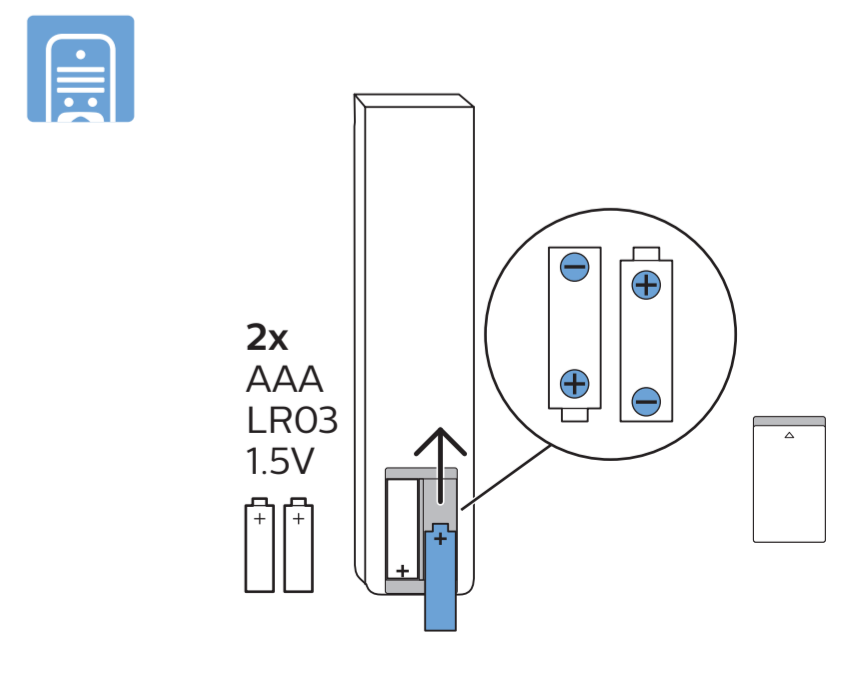

10

B

VESA (x, y)

1

2

65" 300x300mm M6 (L: 12mm-20mm) 164 cm

**English** Read the safety instructions.  
**Български** Прочетете инструкциите за безопасност.  
**Čeština** Přečtěte si bezpečnostní pokyny.  
**Hrvatski** Pročitajte sigurnosne upute.  
**Dansk** Læs sikkerhedsforskrifterne.  
**Deutsch** Lesen Sie die Sicherheitshinweise.  
**Ελληνικά** Διαβάστε τις οδηγίες ασφαλείας.  
**Eesti** Lugege ohutusõudeid.  
**Español** Lea las instrucciones de seguridad.