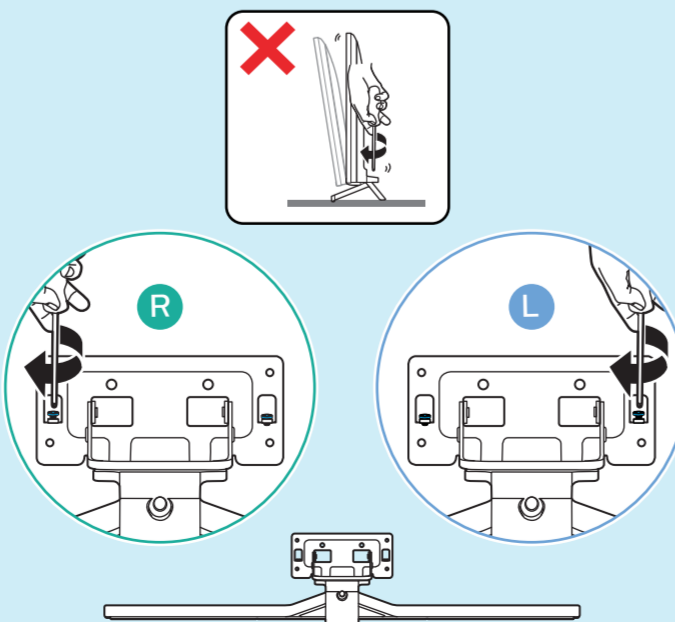

B

VESA (x, y)

1

2

65" 300x300mm M6 (L: 12mm-20mm) 164 cm

English Read the safety instructions.
Български Прочетете инструкциите за безопасност.
Čeština Přečtěte si bezpečnostní pokyny.
Hrvatski Pročitajte sigurnosne upute.
Dansk Læs sikkerhedsforskrifterne.
Deutsch Lesen Sie die Sicherheitshinweise.
Ελληνικά Διαβάστε τις οδηγίες ασφαλείας.
Eesti Lugege ohutusõudeid.
Español Lea las instrucciones de seguridad.

Français Lisez les consignes de sécurité.
Italiano Leggere le istruzioni di sicurezza.
Қазақша Қорғаныстық нұсқаулар.
Latviešu Izlasiet drošības norādījumus.
Lietuvių Perskaitykite saugos instrukcijas.
Magyar Olvassa el a biztonsági utasításokat.
Nederlands Lees de veiligheidsvoorschriften.
Norsk Les sikkerhetsforskriftene.
Polski Zapoznaj się z instrukcjami bezpieczeństwa.

Português Leia as instruções de segurança.
Română Citiți instrucțiunile de siguranță.
Русский Читайте инструкции по технике безопасности.
Srpski Pročitajte bezbednosna uputstva.
Slovenščina Preberite varnostna navodila.
Slovenský Prečítajte si bezpečnostné pokyny.
Suomi Lue turvaohjeet.
Svenska Läs säkerhetsinstruktionerna.
ภาษาไทย โปรดอ่านคำแนะนำด้านความปลอดภัย

Türkçe Güvenlik talimatlarını okuyun.
Українська Читайте інструкції з техніки безпеки.
العربية قراءة تعليمات السلامة.
עברית קראו את הוראות הבטיחות

Register your product and get support at www.philips.com/TVsupport

TV software upgrade for Smart TV- (From Internet)

RC Instructions

1

2

3

4