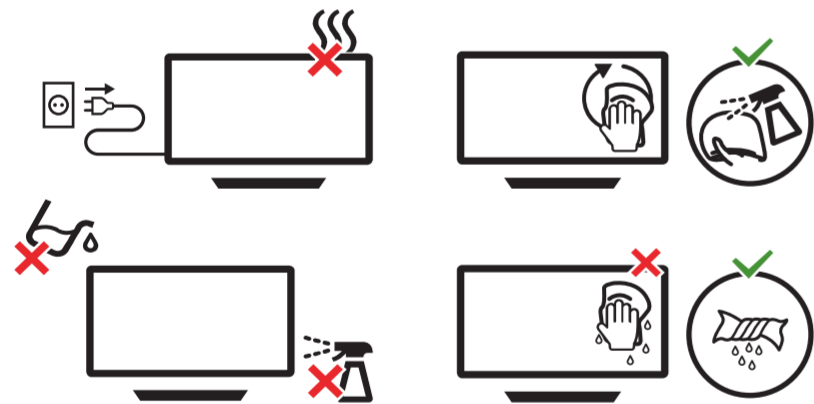

B

VESA (x, y)

1

2

65" 300x300mm M6 (L: 12mm-20mm) 164 cm

English Read the safety instructions.
Български Прочетете инструкциите за безопасност.
Čeština Přečtěte si bezpečnostní pokyny.
Hrvatski Pročitajte sigurnosne upute.
Dansk Læs sikkerhedsforskrifterne.
Deutsch Lesen Sie die Sicherheitshinweise.
Ελληνικά Διαβάστε τις οδηγίες ασφαλείας.
Eesti Lugege ohutusõudeid.
Español Lea las instrucciones de seguridad.

Français Lisez les consignes de sécurité.
Italiano Leggere le istruzioni di sicurezza.
Қазақша Қорғаныстық нұсқаулар.
Latviešu Izlasiet drošības norādījumus.
Lietuvių Perskaitykite saugos instrukcijas.
Magyar Olvassa el a biztonsági utasításokat.
Nederlands Lees de veiligheidsvoorschriften.
Norsk Les sikkerhetsforskriftene.
Polski Zapoznaj się z instrukcjami bezpieczeństwa.

Português Leia as instruções de segurança.
Română Citiți instrucțiunile de siguranță.
Русский Читайте инструкции по технике безопасности.
Srpski Pročitajte bezbednosna uputstva.
Slovenščina Preberite varnostna navodila.
Slovenský Prečítajte si bezpečnostné pokyny.
Suomi Lue turvaohjeet.
Svenska Läs säkerhetsinstruktionerna.
ภาษาไทย โปรดอ่านคำแนะนำด้านความปลอดภัย

Türkçe Güvenlik talimatlarını okuyun.
Українська Читайте інструкції з техніки безпеки.
العربية قراءة تعليمات السلامة.
עברית קראו את הוראות הבטיחות

Register your product and get support at www.philips.com/TVsupport

TV software upgrade for Smart TV- (From Internet)

RC Instructions

1

2

3

4