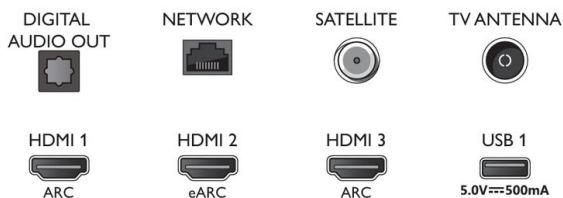

## Connections

Side

Bottom

Udgivelsesdato  
2022-07-20

Version: 7.4.1

12 NC: 8670 001 74937  
EAN: 87 18863 02868 1

© 2022 Koninklijke Philips N.V.  
Alle rettigheder forbeholdes.

Specifikationerne kan ændres uden varsel. Varemærker tilhører Koninklijke Philips N.V. eller deres respektive ejere.