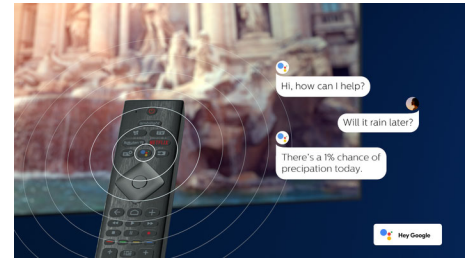

### Dolby Vision + Dolby Atmos

Understøttelse af Dolbys førsteklasses lyd- og videoformater betyder, at det HDR-indhold, du ser, vil se fantastisk ud og lyde fantastisk. Du vil nyde et billede, der afspejler instruktørens oprindelige intentioner, og opleve fyldig lyd med ægte klarhed og dybde.

### AI-stemmestyring

Tryk på en knap på fjernbetjeningen for at tale med Google Assistant. Betjen TV'et eller Google Assistant-kompatible smarte hjemmehenheder med din stemme. Eller bed Alexa om at betjene TV'et via Alexa-aktiverede enheder.