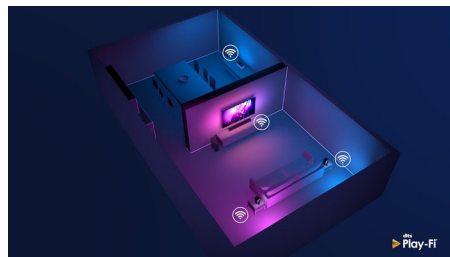

### DTS Play-Fi-kompatibelt

Med DTS Play-Fi på dit Philips TV kan du tilslutte compatible højttalere i ethvert rum. Har du trådløse højttalere i køkkenet? Lyt til filmen, mens du laver en snack, eller hold dig opdateret med sportskommentarer, mens du henter noget at drikke.