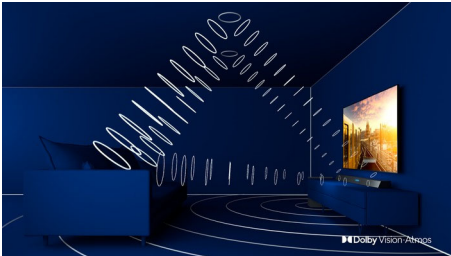

Dolby Vision + Dolby Atmos

Understøttelse af Dolbys førsteklasses lyd- og videoformater betyder, at det HDR-indhold, du ser, vil se fantastisk ud og lyde fantastisk. Du vil nyde et billede, der afspejler instruktørens oprindelige intentioner, og opleve fyldig lyd med ægte klarhed og dybde.