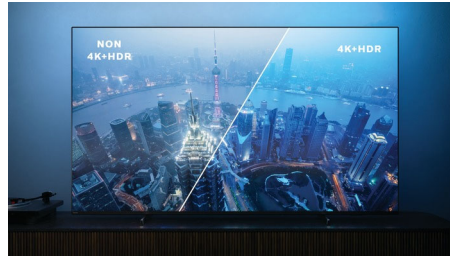

Levende HDR-billeder

Dit Philips 4K UHD TV er kompatibelt med alle primære HDR-formater, herunder Dolby Vision. Uanset om det er en serie, du bare skal se, eller det nyeste videospil, vil skyggerne være dybere. Klare overflader bliver skinnende. Farverne vil være mere ægte.