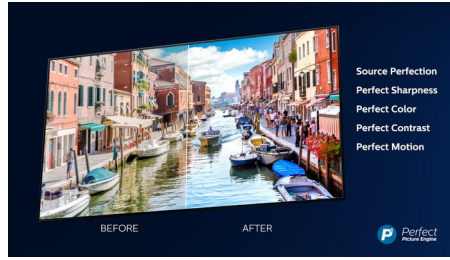

Phillips P5 Picture-processor

Philips P5-processoren leverer et billede, der er lige så fantastisk som det indhold, du elsker. Detaljer har markant større dybde. Farverne er levende, mens hudtoner ser naturlige ud. Kontrasten er så skarp, at du kan mærke hver eneste detalje. Bevægelse er helt jævn.