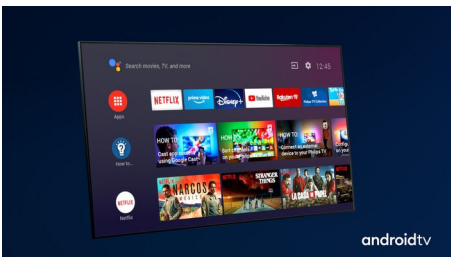

Android TV

Dit Philips Android TV giver dig det indhold, du ønsker – når du ønsker det. Du kan tilpasse startskærmen til at vise dine foretrukne apps, så det er nemt at begynde at streame film og programmer, du elsker. Eller fortsætte, hvor du slap.