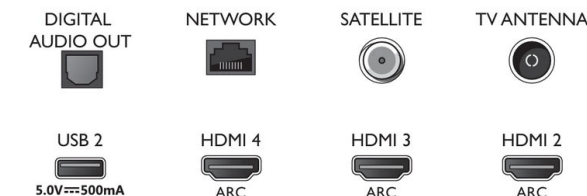

Afmetingen

- Afmetingen van doos (B x H x D): 1600,0 x 995,0 x 170,0 mm
- Afmetingen van set (B x H x D): 1459,3 x 841,3 x 86,4 mm
- Afmetingen apparaat (met standaard) (B x H x D): 1459,3 x 911,3 x 269,4 mm
- Afmetingen van standaard (B x H x D): 900,0 x 70,0 x 269,4 mm
- Gewicht van het product: 26,6 kg
- Gewicht (incl. standaard): 29,2 kg
- Gewicht (incl. verpakking): 32,8 kg
- Compatibel met VESA-wandmontagesysteem: 400 x 200 mm

Ontwerp

- Kleuren van de TV: Zilverkleurige metalen rand
- Ontwerp van de standaard: Zilverchromen gebogen voet

Accessoires

- Meegeleverde accessoires: Afstandsbediening, Snelstartgids, Brochure met wettelijk verplichte informatie en veiligheidsgegevens, Voedingskabel, Tafelstandaard
- Batterijen inbegrepen: 2 AAA-batterijen

Connections

Side

Bottom

Publicatiedatum
2021-09-22

Versie: 8.2.1

12 NC: 8670 001 65577
EAN: 87 18863 02310 5

© 2021 Koninklijke Philips N.V.
Alle rechten voorbehouden.

Specificaties kunnen zonder voorafgaande kennisgeving worden gewijzigd. Handelsmerken zijn het eigendom van Koninklijke Philips N.V. en hun respectieve eigenaren.