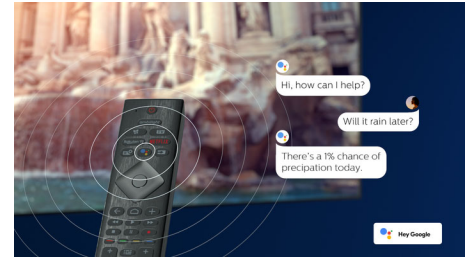

4K UHD HDR

Uw Philips 4K UHD-TV is compatibel met alle gangbare HDR-indelingen, waaronder HDR10+ en Dolby Vision. Of u nu een populaire serie bekijkt of de nieuwste videogame speelt: schaduwen zijn dieper, heldere oppervlakken stralen en kleuren zijn levensecht.

65PUS8545/12

Spraakassistent

Bedien uw Philips Android TV met uw stem. Wilt u gamen, Netflix kijken of content en apps zoeken in de Google Play Store? Vraag het uw televisie. U kunt ook alle met Google Assistant compatibele Smart Home-apparaten met uw stem bedienen. Dim bijvoorbeeld de lampen tijdens een filmavondje of stel de thermostaat in, zonder op te staan. U hoeft nooit meer op zoek naar de afstandsbediening. U kunt nu uw Philips Smart TV bedienen met uw stem via apparaten die compatibel zijn met Alexa, zoals Amazon Echo. Zet uw TV aan, kies een andere zender, schakel naar uw gameconsole en veel meer met Alexa.