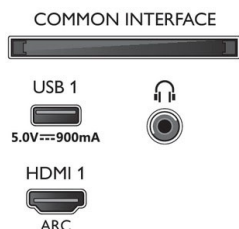

Afmetingen

- Afmetingen van doos (B x H x D): 1600,0 x 995,0 x 170,0 mm
- Afmetingen van set (B x H x D): 1459,3 x 841,3 x 86,4 mm
- Afmetingen apparaat (met standaard) (B x H x D): 1459,3 x 911,3 x 269,4 mm
- Afmetingen van standaard (B x H x D): 900,0 x 70,0 x 269,4 mm
- Gewicht van het product: 26,6 kg
- Gewicht (incl. standaard): 29,2 kg
- Gewicht (incl. verpakking): 32,8 kg
- Compatibel met VESA-wandmontagesysteem: 400 x 200 mm

Ontwerp

- Kleuren van de TV: Zilverkleurige metalen rand
- Ontwerp van de standaard: Zilverchromen gebogen voet

Accessoires

- Meegeleverde accessoires: Afstandsbediening, Snelstartgids, Brochure met wettelijk verplichte informatie en veiligheidsgegevens, Voedingskabel, Tafelstandaard
- Batterijen inbegrepen: 2 AAA-batterijen

Connections

Side

Bottom

Publicatiedatum
2021-09-22

Versie: 8.2.1

12 NC: 8670 001 65577
EAN: 87 18863 02310 5

© 2021 Koninklijke Philips N.V.
Alle rechten voorbehouden.

Specificaties kunnen zonder voorafgaande kennisgeving worden gewijzigd. Handelsmerken zijn het eigendom van Koninklijke Philips N.V. en hun respectieve eigenaren.