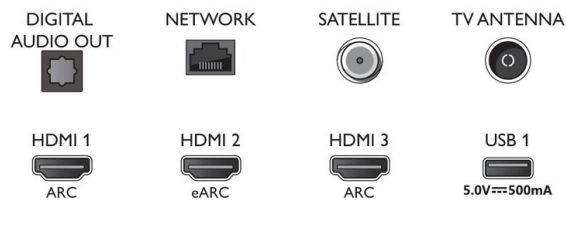

Ontwerp

- Kleuren van de TV: Zilverkleurige rand
- Ontwerp van de standaard: Zilverkleurige gebogen voet

Accessoires

- Meegleverde accessoires: Snelstartgids, Brochure met wettelijk verplichte informatie en veiligheidsgegevens, Voedingskabel, Tafelstandaard, Afstandsbediening met QWERTY
- Batterijen inbegrepen: 2 AAA-batterijen

Connections

Side

Bottom

Publicatiedatum
2021-10-03

Versie: 6.2.1

12 NC: 8670 001 74895
EAN: 87 18863 02860 5

© 2021 Koninklijke Philips N.V.
Alle rechten voorbehouden.

Specificaties kunnen zonder voorafgaande kennisgeving worden gewijzigd. Handelsmerken zijn het eigendom van Koninklijke Philips N.V. en hun respectieve eigenaren.