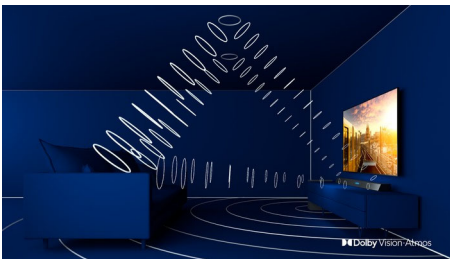

PHILIPS

4K UHD LED Android TV

TV met 3-zijdige Ambilight Voornaamste HDR-indelingen ondersteund, P5 Perfect Picture Engine, 164 cm (65") Android TV

Kenmerken

Driezijdige Ambilight

Met Philips Ambilight voelt alles dichterbij. Intelligente LED's rondom de rand van de TV reageren op de actie op het scherm en stralen een meeslepende gloed uit die gewoonweg betoverend is. Nadat u het één keer hebt ervaren, zult u zich afvragen hoe u ooit zonder hebt gekund bij het TV-kijken.

Dolby Vision en Dolby Atmos

Dankzij de ondersteuning voor Dolby's eerste klas geluid en video-indelingen ziet HDR-content er fantastisch uit en klinkt het fantastisch. U geniet van een beeld dat de originele bedoelingen van de regisseur weerspiegelt en geniet van ruimtelijk geluid met echte helderheid en diepte.