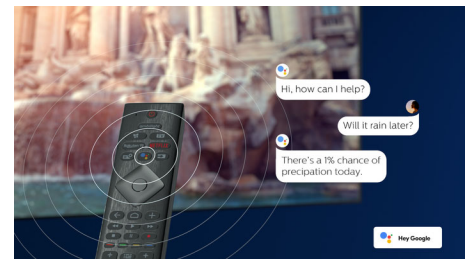

65PUS8536/12

snack maakt of blijf op de hoogte van het sportcommentaar terwijl u voor iedereen een drankje inschenkt.

HDMI 2.1 VRR en lage latentie

Uw Philips-TV beschikt over de nieuwste HDMI 2.1-connectiviteit en de TV schakelt automatisch over naar een lage latenciestelling wanneer u een game op uw console gaat spelen. VRR wordt ondersteund voor vloeiende, snelle gameplay. De gamemodus van Ambilight brengt de sensatie naar uw huiskamer.

AI-spraakbediening

Druk op een knop op de afstandsbediening om te praten met de Google Assistant. Bedien de TV of Smart Home-apparaten die compatibel zijn met Google Assistant met uw stem. Of vraag Alexa om de TV te bedienen via apparaten die geschikt zijn voor Alexa.

Afstandsbediening met QWERTY-toetsenbord

De afstandsbediening van uw TV heeft een volledig QWERTY-toetsenbord dat is geïntegreerd aan de achterzijde, waardoor tekstinvoer veel sneller gaat. Het invoeren van wachtwoorden voor uw streaming-accounts, het zoeken naar inhoud en het invoeren van webadressen is nog nooit zo eenvoudig geweest.