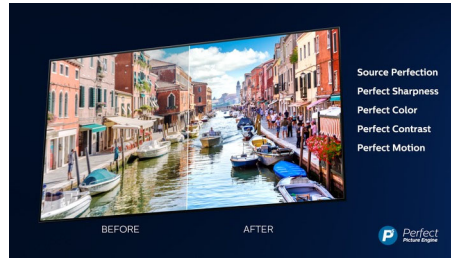

Philips P5 Picture Engine

De Philips P5-engine levert beelden die net zo briljant zijn als uw favoriete content. Details hebben merkbaar meer diepte. Kleuren zijn levendig en huidtinten zien er natuurlijk uit. Het contrast is zo helder dat u elk detail haast kunt voelen. Beweging is perfect vloeiend.