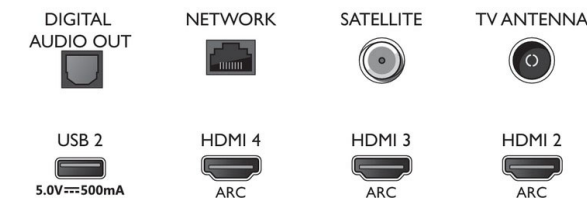

Bottom

Publicatiedatum
2021-09-22

Versie: 9.1.1

12 NC: 8670 001 65575
EAN: 87 18863 02309 9

© 2021 Koninklijke Philips N.V.
Alle rechten voorbehouden.

Specificaties kunnen zonder voorafgaande kennisgeving worden gewijzigd. Handelsmerken zijn het eigendom van Koninklijke Philips N.V. en hun respectieve eigenaren.

www.philips.com

- EPG en actuele gegevens (tot 8 dagen) zijn afhankelijk van land en kabelmaatschappij.
- Het aanbod aan Android-app's verschilt per land. Ga voor meer informatie naar uw plaatselijke Google Play Store.
- Energieverbruik in kWh per jaar, op basis van het stroomverbruik van de televisie als deze 4 uur per dag, 365 dagen per jaar is ingeschakeld. Het werkelijke energieverbruik hangt af van hoe de televisie wordt gebruikt.
- De TV biedt ondersteuning voor gratis DVB-uitzendingen. Mogelijk worden bepaalde DVB-aanbieders niet ondersteund. Ga voor een recente lijst met aanbieders naar het gedeelte met veelgestelde vragen van de ondersteuningswebsite van Philips. Voor bepaalde aanbieders zijn voorwaarden en een abonnement vereist. Neem voor meer informatie contact op met uw aanbieder.
- Philips TV Remote-app en verwante functionaliteiten verschillen per TV-model, provider en land, smart device-model en besturingssysteem. Ga voor meer informatie naar: www.philips.com/TVRemoteapp.
- Het aanbod van Smart TV-apps verschilt per TV-model en land. Ga voor meer informatie naar: www.philips.com/smarttv.
- Alleen opnemen via USB voor digitale kanalen. Opnamen kunnen worden beperkt door een kopieerbeveiliging (CI+). Voor bepaalde landen en kanalen zijn mogelijk beperkingen van toepassing.
- Uw Amazon-apps zijn mogelijk niet beschikbaar in uw land. (De Amazon-apps werken momenteel alleen in het Verenigd Koninkrijk, Duitsland en Oostenrijk)
- Deze televisie bevat lood in bepaalde onderdelen of componenten waarvoor geen alternatieve technologie bestaat, in overeenstemming met bestaande vrijstellingsclausules van de RoHS-richtlijn.
- Geheugengrootte (Flash): 16 G; de werkelijke beschikbare schijfruimte kan verschillen (afhankelijk van (vooraf) geïnstalleerde apps, het geïnstalleerde besturingssysteem enz.)