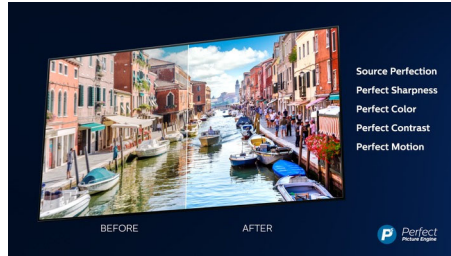

Процессор обработки изображений Philips P5

Процессор Philips P5 передает контент с качеством, как на источнике. Наслаждайтесь большим количеством деталей, глубиной изображения, яркостью цветов и естественностью оттенков кожи. Невероятная четкость и контрастность поможет прочувствовать все, что происходит на экране. Движение на экране идеально плавное.