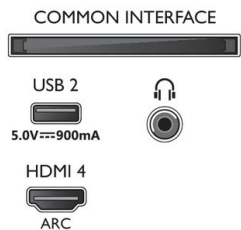

## Размеры

- Совместимое настенное крепление VESA: 300 x 300 мм
- Размеры комплекта (Ш x В x Г): 1600,0 x 995,0 x 170,0 миллиметра
- Вес продукта: 23,7 кг
- Вес изделия с подставкой: 27,0 кг
- Размеры корпуса (Ш x В x Г): 1450,5 x 833,5 x 85,1 миллиметра
- Размеры устройства с подставкой (Ш x В x Г): 1450,5 x 908,6 x 270,9 миллиметра
- Размеры стойки (Ш x В x Г): 820,0 x 70,0 x 270,9 миллиметра
- Вес, включая упаковку: 36,6 кг

## Connections

Side

Bottom

Дата выпуска 2021-07-12

Версия: 2.0.1

12 NC: 8670 001 77234  
EAN: 87 18863 02967 1

© 2021 Koninklijke Philips N.V.  
Все права защищены.

Характеристики могут меняться без предварительного уведомления. Торговые марки являются собственностью Koninklijke Philips N.V. или соответствующих владельцев.