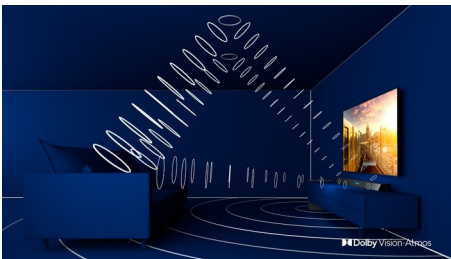

Dolby Vision + Dolby Atmos

Поддержка форматов Dolby для звука и видео премиум-класса означает, что HDR-материалы будут выглядеть и звучать максимально реалистично. Материалы предстанут перед вами согласно задумке режиссера, и вы сможете оценить объемное, чистое и глубокое звучание.