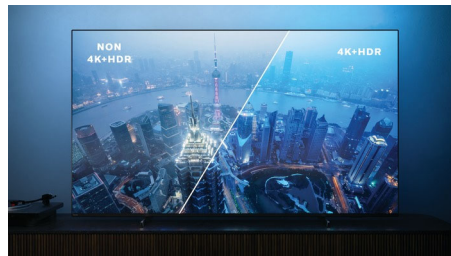

Яркое изображение HDR

Ваш телевизор Philips 4K UHD совместим со всеми основными форматами HDR, включая Dolby Vision. Как только начнете смотреть популярный сериал или запустите новую игру, вы поймете, что тени стали глубже, а в светлых участках изображения стало больше деталей. Цвета станут более реалистичными.

65PUS8506/60