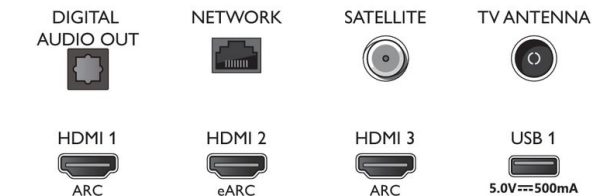

4K UHD LED на базе ОС Android TV

3-сторонняя подсветка Ambilight Поддержка основных форматов HDR, Процессор P5 Perfect Picture, 164 см (65") Android TV

Характеристики

Подсветка Ambilight

- Версия Ambilight: Трехсторонняя
- Возможности режима Ambilight: Встроенный Ambilight+Hue, Музыка Ambilight, Игровой режим, Подстраивается под цвет стены, Режим Lounge, AmbiWakeur, AmbiSleep, Беспроводная АС для дома Philips

Изображение/дисплей

- Дисплей: 4K Ultra HD LED
- Диагональ экрана: 65 (дюймы) / 164 см
- Разрешение панели: 3840 x 2160
- Формат изображения: 16:9
- Процессор Pixel: Процессор P5 Perfect Picture
- Улучшение изображения: Разрешение Ultra, Dolby Vision, HDR10+, Технология Micro Dimming Pro, Управление цветом ISF

Поддерживаемое разрешение дисплея

- Компьютерные входы для всех интерфейсов HDMI: Поддержка HDR, HDR10 / HLG, до 4K UHD 3840 x 2160 при 60 Гц, Поддержка HDR, HDR10+ / HLG
- Видеовыходы для всех интерфейсов HDMI: до 4K UHD 3840 x 2160 при 60 Гц, Поддержка HDR, HDR10/HLG (Hybrid Log Gamma), HDR10+/Dolby Vision

Android TV

- ОС: Android TV™ 10 (Q)
- Предустановленные приложения: Google Play Фильмы*, Google Play Музыка*, Поиск Google, YouTube, Netflix, Amazon Prime Video, BBC iPlayer, Amazon Prime Video, Disney+, Приложение Fitness, Spotify
- Объем флэш-памяти: 16 ГБ*

Функции Smart TV