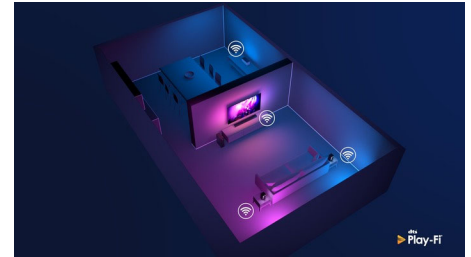

### Совместимо с DTS Play-Fi

С DTS Play-Fi на телевизоре Philips вы можете подключаться к совместимым АС в любой комнате. На кухне стоит беспроводная аудиосистема? Продолжайте слушать диалоги фильма, пока готовите перекус, и не пропускайте важные моменты спортивной трансляции, наливая друзьям напитки.