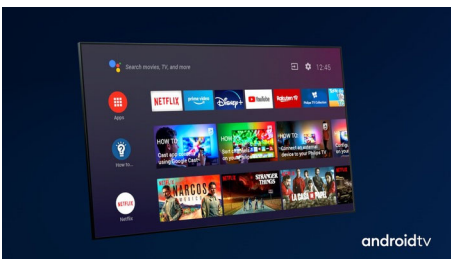

Android TV

Телевизоры Philips Android TV открывают доступ к любому контенту. Можно

настроить главный экран как вам удобно и организовать удобный доступ к любимым приложениям, чтобы смотреть фильмы и телепередачи было просто. Продолжать просмотр можно с того места, где вы остановились.