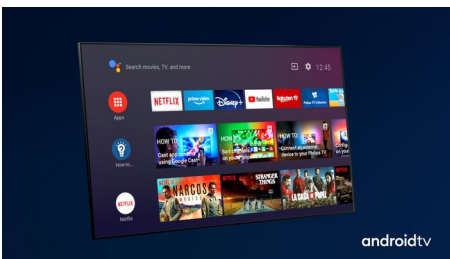

Android TV

Telewizor Philips z systemem Android oferuje Ci rozrywkę, którą lubisz, kiedy chcesz. Możesz dostosować ekran główny, aby wyświetlać ulubione aplikacje, co ułatwia rozpoczęcie strumieniowego przesyłania

filmów i programów, które lubisz. Możesz też kontynuować oglądanie od momentu jego przerwania.