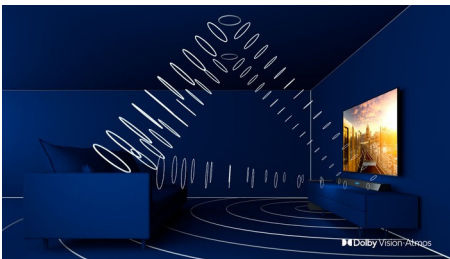

PHILIPS

Telewizor LED 4K UHD Android

3-stronny Ambilight Obsługa głównych formatów HDR, Procesor P5 Perfect Picture, Telewizor Android TV
164 cm (65")

Zalety

3-stronne oświetlenie Ambilight

Dzięki Philips Ambilight każda chwila jest wyjątkowa. Inteligentne diody LED wokół krawędzi telewizora reagują na akcję na ekranie i emitują wciągający blask, który jest po prostu urzekający. Przeżyj to raz i nie zastanawiaj się, jak wyglądałby telewizor bez Ambilight!

Dolby Vision + Dolby Atmos

Obsługa wysokiej jakości dźwięku i obrazu Dolby oznacza, że oglądana treść HDR będzie wyglądać i brzmieć doskonale. Ciesz się obrazem, który odzwierciedla oryginalne intencje reżysera, a także doświadcz przestrzennego dźwięku o prawdziwej wyrazistości i głębi.