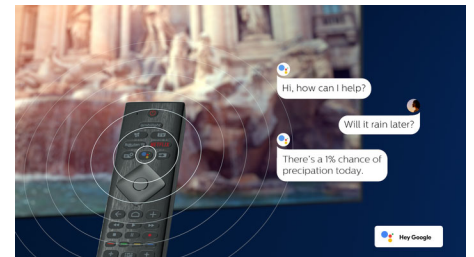

Sterowanie głosowe oparte na sztucznej inteligencji

Naciśnij przycisk na pilocie, aby rozmawiać z Asystentem Google. Steruj za pomocą głosu telewizorem lub urządzeniami domu inteligentnego kompatybilnymi z Asystentem Google. Za pośrednictwem usługi Alexa steruj telewizorem przy użyciu urządzeń obsługujących usługi Alexa.