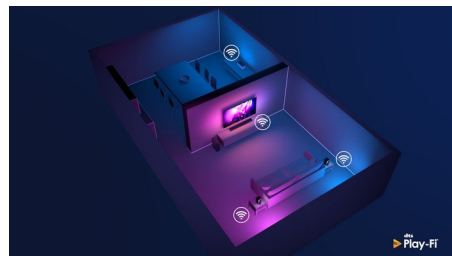

Kompatybilny z DTS Play-Fi

Za pomocą funkcji DTS Play-Fi w telewizorze Philips możesz podłączyć głośniki w dowolnym

65PUS8506/12

pomieszczeniu. Masz bezprzewodowe głośniki w kuchni? No to już nie musisz przerywać filmu na czas przygotowywania przekąsek lub gdy chcesz przynieść z kuchni napoje dla swoich gości.