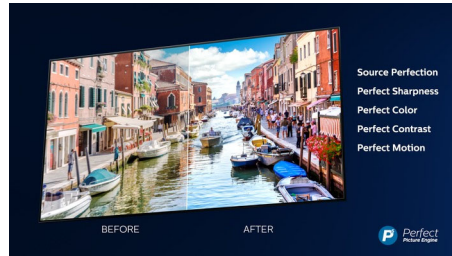

Procesor P5 Picture Engine firmy Philips

Procesor Philips P5 zapewnia obraz równie doskonały, jak Twoja ulubiona rozrywka. Szczegóły mają zauważalnie większą głębię. Kolory są żywe, a odcienie skóry naturalne. Kontrast jest niezwykle wyraźny i pozwala dostrzec każdy szczegół, a ruch pozostaje idealnie płynny.