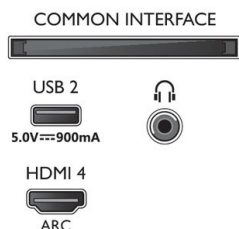

Wymiary

- Zgodny uchwyt ścienny: 300 x 300 mm

65PUS8506/12

- Wymiary pudełka (szer. x wys. x gł.): 1600 x 995 x 170,0 mm
- Waga produktu: 23,7 kg
- Waga produktu (z podstawą): 27 kg
- Wymiary zestawu (szer. x wys. x gł.): 1450,5 x 833,5 x 85,1 mm
- Wymiary zestawu z podstawą (szer. x wys. x gł.): 1450,5 x 908,6 x 270,9 mm
- Wymiary podstawy (szer. x wys. x gł.): 820,0 x 70,0 x 270,9 mm
- Waga wraz z opakowaniem: 36,6 kg

Connections

Side

Bottom

Data wydania 2022-07-21

Wersja: 7.4.1

12 NC: 8670 001 74854
EAN: 87 18863 02855 1

© 2022 Koninklijke Philips N.V.
Wszelkie prawa zastrzeżone.

Dane techniczne mogą ulec zmianie bez powiadomienia. Znaki towarowe są własnością Koninklijke Philips N.V. lub własnością odpowiednich firm.