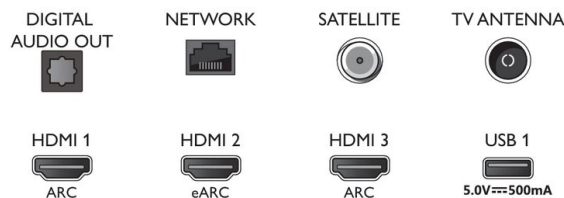

Connections

Side

Bottom

Data wydania 2022-07-21

Wersja: 7.4.1

12 NC: 8670 001 74854
EAN: 87 18863 02855 1

© 2022 Koninklijke Philips N.V.
Wszelkie prawa zastrzeżone.

Dane techniczne mogą ulec zmianie bez powiadomienia. Znaki towarowe są własnością Koninklijke Philips N.V. lub własnością odpowiednich firm.