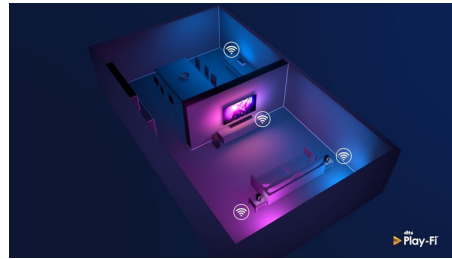

DTS Play-Fi kompatibilis

A Philips TV DTS Play-Fi funkciójával bármely helyiségben csatlakozhat a kompatibilis hangszórókhoz. Vannak vezeték nélküli hangszórók a konyhában? Hallgassa a

65PUS8506/12

filmhangot, miközben összedob valami harapnivalót, vagy kövesse nyomon a sportkommentárt, mialatt kimegy a többieknek italokért.