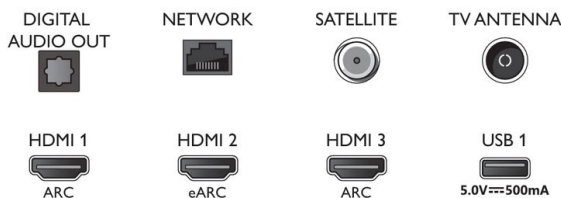

Connections

Side

Bottom

Kiadás dátuma
2022-07-20

Verzió: 7.4.1

12 NC: 8670 001 74854
EAN: 87 18863 02855 1

© 2022 Koninklijke Philips N.V.
Minden jog fenntartva.

A műszaki adatok előzetes figyelmeztetés nélkül változhatnak. Minden védjegy a Koninklijke Philips N.V. céget, vagy az illető jogtulajdonost illeti