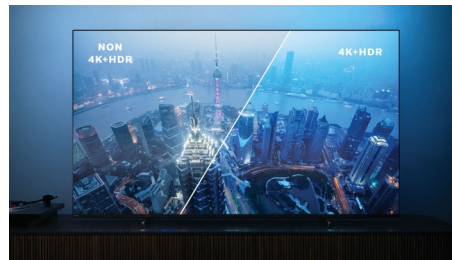

Élénk HDR kép

A Philips 4K UHD TV kompatibilis az összes fő HDR formátummal, így a Dolby Visionnel is. Akár a kihagyhatatlan sorozatokról van szó, akár a legújabb videójátékról, az árnyékok mélyebbek lesznek, a világos részek ragyogni fognak, a színek pedig élethűbbé válnak.