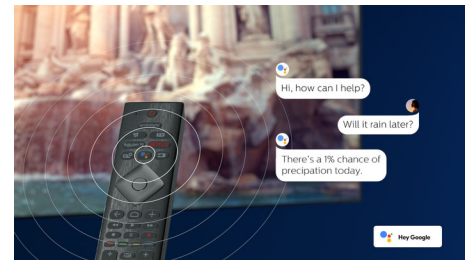

DTS Play-Fi kompatibilis

A Philips TV DTS Play-Fi funkciójával bármely helyiségben csatlakozhat a kompatibilis hangszórókhoz. Vannak vezeték nélküli hangszórók a konyhában? Hallgassa a

65PUS8506/12

filmhangot, miközben összedob valami harapnivalót, vagy kövesse nyomon a sportkommentárt, mialatt kimegy a többieknek italokért.

HDMI 2.1, VRR és alacsony késleltetés

A Philips TV a legújabb HDMI 2.1 csatlakoztatósággal büszkélkedhet, és a TV automatikusan alacsony késleltetésű beállításra kapcsol, amikor elkezd játszani a konzolon. A VRR támogatás egyenletes, gyors játékményt biztosít. Az Ambilight játék üzemmódja egyenesen a szobába hozza az izgalmakat.

Hangvezérlés mesterséges intelligenciával

A Google Segéddel való beszélgetéshez nyomja meg a távvezérlő egyik gombját. Vezérelje a TV-t vagy a Google Segéd szolgáltatással kompatibilis intelligens otthoni eszközöket a hangjával. Vagy kérje meg Alexát, hogy vezérelje a TV-t az Alexa-kompatibilis eszközökön keresztül.