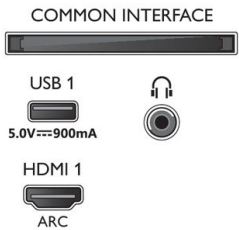

Boyutlar

- Kutu boyutları (G x Y x D): 1600,0 x 995,0 x 170,0 mm
- Set boyutları (G x Y x D): 1459,3 x 841,3 x 86,4 mm
- Stand dahil boyutları ayarla (G x Y x D): 1459,3 x 911,3 x 269,4 mm
- Sehpa boyutları (G x Y x D): 900,0 x 70,0 x 269,4 mm
- Ürün ağırlığı: 26,6 kg
- Ürün ağırlığı (+stand): 29,2 kg
- Ambalajla birlikte Ağırlık: 32,8 kg
- VESA duvara monte edilmeye uygun: 400 x 200 mm

Tasarım

- TV'nin renkleri: Açık gümüş rengi metal çerçeve
- Stand tasarımı: Açık gümüş rengi merkezi taban

Aksesuarlar

- Birlikte verilen aksesuarlar: Uzaktan Kumanda, Hızlı başlangıç kılavuzu, Yasal bilgiler ve güvenlik broşürü, Güç kablosu, Masa üstü stand
- Piller dahil: 2 x AAA Pil

Connections

Side

Bottom

Yayın tarihi 2021-10-07

Sürüm: 7.0.1

12 NC: 8670 001 67965
EAN: 87 18863 02475 1

© 2021 Koninklijke Philips N.V.
Tüm hakları saklıdır.

Teknik özellikler üzerinde önceden haber vermeden değişiklik yapılabilir. Ticari markalar, Koninklijke Philips N.V. şirketi veya ilgili kuruluşlara aittir.