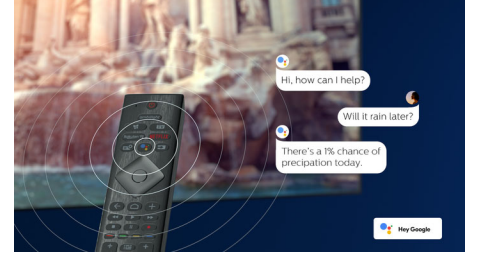

Sesli asistan

Philips Android TV'nizi sesinizle kontrol edin. Oyun oynamak, Netflix izlemek veya Google Play Store'da içerikler ve uygulamalar mı aramak istiyorsunuz? TV'nize söylemeniz yeterli. Ayrıca yerinizden kalkmanıza gerek bile kalmadan Google Asistan uyumlu akıllı ev cihazlarına komut vererek ışıkları kısabilir veya film geceniz için evin sıcaklığını ayarlayabilirsiniz. TV kumandasını aradığınız günler sona erdi. Şimdi Philips akıllı TV'nizi Amazon Echo gibi Alexa uyumlu cihazlarla kontrol etmek için sesinizi kullanabilirsiniz. Alexa ile TV'nizi açın, kanalı değiştirin, oyun konsolunuza geçin ve daha fazlasını yapın.