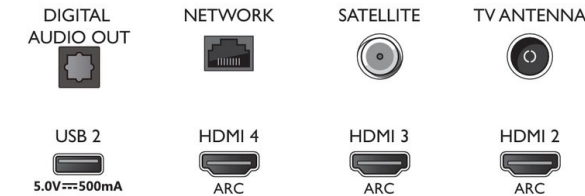

Tasarım

- TV'nin renkleri: Açık gümüş rengi metal çerçeve
- Stand tasarımı: Açık gümüş rengi merkezi taban

Aksesuarlar

- Birlikte verilen aksesuarlar: Uzaktan Kumanda, Hızlı başlangıç kılavuzu, Yasal bilgiler ve güvenlik broşürü, Güç kablosu, Masa üstü stand
- Piller dahil: 2 x AAA Pil

Connections

Side

Bottom

Yayın tarihi 2021-10-07

Sürüm: 7.0.1

12 NC: 8670 001 67965
EAN: 87 18863 02475 1

© 2021 Koninklijke Philips N.V.
Tüm hakları saklıdır.

Teknik özellikler üzerinde önceden haber vermeden değişiklik yapılabilir. Ticari markalar, Koninklijke Philips N.V. şirketi veya ilgili kuruluşlara aittir.