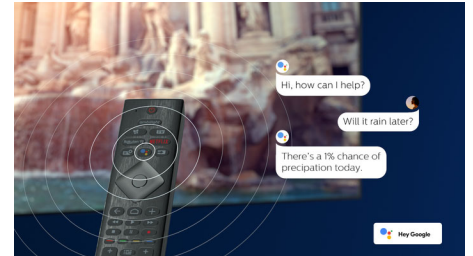

4K UHD HDR

Philips 4K UHD-TV er kompatibel med alle større HDR-formater, inkludert HDR10+ og

65PUS8505/12

Dolby Vision. Enten det er en serie du bare må se eller det nyeste videospillet, så vil skyggene være dypere, blanke overflater vil skinne mer og farger vil være mer naturtro.

Taleassistent

Styr Philips Android TV-en med stemmen din. Vil du spille et spill, se på Netflix eller finne innhold og apper i Google Play-butikken? Bare fortell det til TV-en. Du kan til og med styre alle Google Assistant-kompatible smartenheter – du kan dimme lyset og stille inn termostaten på filmkvelden. Uten å forlate sofaen. Dagene med å lete etter fjernkontrollen til TV-en er over. Nå kan du bruke stemmen din til å styre Philips Smart TV-en via Alexa-aktiverte enheter, for eksempel Amazon Echo. Slå på TV-en, bytt kanal, bytt til spillkonsollen og mer med Alexa.