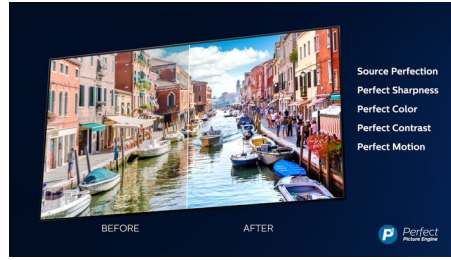

Engine P5 Perfect Picture

Engine Philips P5 Perfect Picture poskytuje obraz, který je stejně dokonalý jako váš oblíbený obsah. Detaily mají zřetelně větší hloubku, barvy jsou živé, bílé tóny pleti jsou přirozenější. Kontrast je tak ostrý, že ucítíte každý detail, a pohyb je tak plynulý, že nikdy neztratíte míč z očí, ať už je hra jakkoli rychlá.