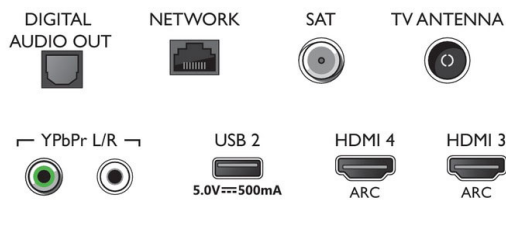

Barva a povrch

- Přední strana televizoru: Světlá stříbrná

Connections

Side

Bottom

Datum vydání 2020-12-08

Verze: 4.0.1

12 NC: 8670 001 61342
EAN: 87 18863 02115 6