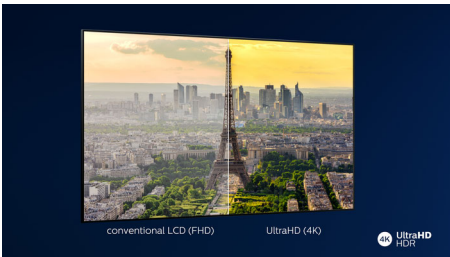

4K UHD

Jasný 4K LED televizor. Zářivý obraz HDR. Plynulý pohyb. Televizor Philips 4K UHD přináší živý obraz s bohatými barvami a výrazným kontrastem. Obrazy mají větší hloubku a pohyb je plynulý. Filmy, pořady, hry a další obsah vypadají skvěle bez ohledu na zdroj.