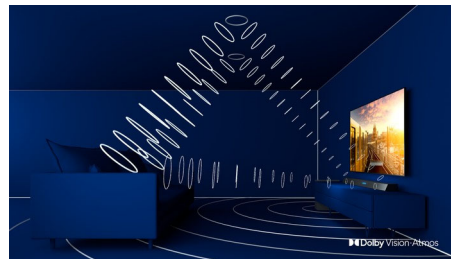

Dolby Vision a Dolby Atmos

Podpora špičkového zvuku a formátů videa Dolby znamená, že obsah HDR bude skvěle vypadat i znít. Ať už streamujete nejnovější část seriálu, nebo sledujete obsah z disku Blu-Ray, vždy si budete moci vychutnat kontrast, jas a barvy, které odrážejí režisérův původní záměr. A navíc uslyšíte jasný, detailní a hluboký prostorový zvuk.