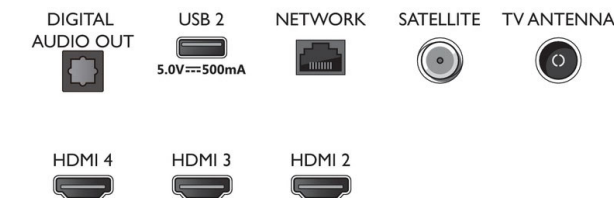

Design

- Farver på TV: Let sølvfarvet ramme
- Standerdesign: Peak-sticks i lys sølv

Mål

- Mål på kasse (B x H x D):

65PUS8057/12

- 1600,0 x 995,0 x 170,0 mm
- Mål på anlæg (B x H x D): 1450,5 x 833,5 x 85,1 mm
- Apparatets mål inklusive stander (B x H x D): 1450,5 x 861,9 x 293,2 mm
- Mål på stander (B x H x D): 810,0 x 27,0 x 293,2 mm
- Produktvægt: 21,6 kg
- Produktvægt (+ stand): 21,7 kg
- Vægt inkl. emballage: 27,7 kg
- Kan monteres på en væg: 300 x 300 mm

Tilbehør

- Medfølgende tilbehør: Fjernbetjening, 2 x AAA batterier, Netledning, Lynhåndbog, Brochure med oplysninger om juridiske forhold og sikkerhed, Bordstand

EU-energikort

- EPREL-registreringsnumre: 1189702
- Energiklasse for SDR: F
- Strømkrav i tændt tilstand for SDR: 101 Kwh/1000 t.
- Energiklasse for HDR: G
- Strømkrav i tændt tilstand for HDR: 132 Kwh/1000 t.
- Netværksbaseret standbytilstand: <2,0 W
- Strømforbrug ved slukket tilstand: n.a.
- Anvendt panelteknologi: LED LCD

Connections

Side

Bottom

Udgivelsesdato
2023-02-06

Version: 6.1.2

12 NC: 8670 001 82572
EAN: 87 18863 03410 1

© 2023 Koninklijke Philips N.V.
Alle rettigheder forbeholdes.

Specifikationerne kan ændres uden varsel. Varemærker tilhører Koninklijke Philips N.V. eller deres respektive ejere.