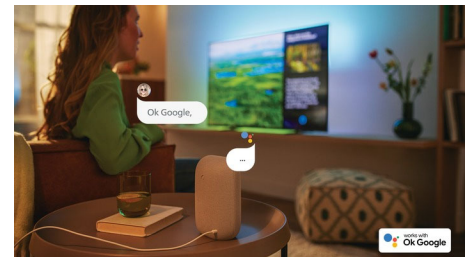

AI-stemmestyring

Du kan bruge din stemme til at betjene dit Philips Android TV via en hvilken som helst højttaler, der har Google Assistant, eller via en Android TV-fjernbetjeningsapp. Leder du efter apps, indhold at streame eller spil at spille? Så er det bare at spørge.