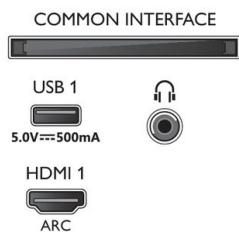

Design

- Farver på TV: Let sølvfarvet ramme
- Standerdesign: Peak-sticks i lys sølv

Mål

- Mål på kasse (B x H x D):

65PUS8057/12

- 1600,0 x 995,0 x 170,0 mm
- Mål på anlæg (B x H x D): 1450,5 x 833,5 x 85,1 mm
- Apparatets mål inklusive stander (B x H x D): 1450,5 x 861,9 x 293,2 mm
- Mål på stander (B x H x D): 810,0 x 27,0 x 293,2 mm
- Produktvægt: 21,6 kg
- Produktvægt (+ stand): 21,7 kg
- Vægt inkl. emballage: 27,7 kg
- Kan monteres på en væg: 300 x 300 mm

Tilbehør

- Medfølgende tilbehør: Fjernbetjening, 2 x AAA batterier, Netledning, Lynhåndbog, Brochure med oplysninger om juridiske forhold og sikkerhed, Bordstand

EU-energikort

- EPREL-registreringsnumre: 1189702
- Energiklasse for SDR: F
- Strømkrav i tændt tilstand for SDR: 101 Kwh/1000 t.
- Energiklasse for HDR: G
- Strømkrav i tændt tilstand for HDR: 132 Kwh/1000 t.
- Netværksbaseret standbytilstand: <2,0 W
- Strømforbrug ved slukket tilstand: n.a.
- Anvendt panelteknologi: LED LCD

Connections

Side

Bottom

Udgivelsesdato
2023-02-06

Version: 6.1.2

12 NC: 8670 001 82572
EAN: 87 18863 03410 1

© 2023 Koninklijke Philips N.V.
Alle rettigheder forbeholdes.

Specifikationerne kan ændres uden varsel. Varemærker tilhører Koninklijke Philips N.V. eller deres respektive ejere.