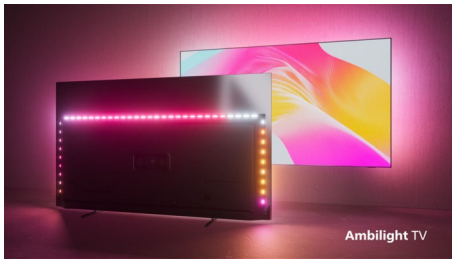

Philips LED
4K UHD Android TV

3-sidet Ambilight TV

Førende HDR-formater
understøttes
Dolby Vision og Dolby Atmos
164 cm (65") Android TV

65PUS8057

Enkelt. Smart. Smukt.

4K UHD HDR Android TV

Få et skarpt, levende billede – plus Dolby Atmos-lyd og problemfri gaming. Dette Android TV er perfekt, når du bare vil have, at alt skal se godt ud og lyde godt. Ambilight får alt, hvad du ser eller spiller, til at føles endnu mere medrivende.

PHILIPS

4K UHD Android TV

3-sidet Ambilight TV Førende HDR-formater understøttes, Dolby Vision og Dolby Atmos, 164 cm (65") Android TV

Vigtigste nyheder

Philips Ambilight

Philips Ambilight gør oplevelsen ved at se fjernsyn på et Philips TV endnu mere imponerende. LED-lys langs kanten af TV'et lyser op og skifter farve perfekt synkroniseret med farverne på det, der sker på skærmen – eller din musik. Det er så stemningsfyldt og medrivende, at du vil undre dig over, hvordan du har kunne undvære det.

4K UHD LED TV

Elsk alt hvad du ser på dette 4K UHD LED TV. Philips Pixel Precise Ultra HD Engine optimerer billedkvaliteten, så du får skarpe

billeder, fyldige farver og jævne bevægelser. Du får den bedst mulige billedoplevelse hver gang.