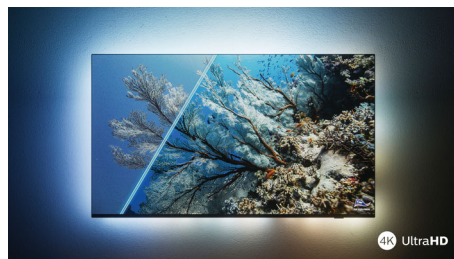

Toetab kõiki peamised HDR-vorminguid

Teie Philipsi 4K UHD teler ühildub peamiste HDR-vormingutega, sh Dolby Visioniga. Vaheet ei ole, kas tegemist on populaarse telesarja või uusima videomänguga – igal juhul saate nautida

65PUS7956/12

sügavamaid varje, eredamaid valguslaike ja tõetruusid värve.

HDMI-ühendus

Ready for gaming

Teie Philipsi teler on varustatud uusima HDMI ühendusega. Kui hakkate konsooliga mängima, lülitub teler automaatselt väikese viiteajaga seadistusele. Ambilighti mängurežiim toob teie tuppa põnevust.

Õhuke ja atraktiivne disain

Otsite telerit, mis sobiks teie tuppa? See 4K nutiteler on täpselt see, mida vajate! Peaaegu märkamatu ümbrisega ekraan sobib mis tahes sisekujundusega. Lisaks tekitab õhuke jalg tunde, nagu teie teler hõljuks kapi või laua kohal.

Dolby Vision Atmos

androidtv