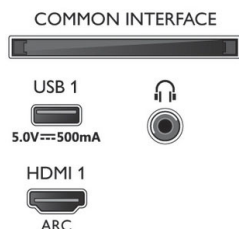

Pilt/Ekraan

- Ekraani diagonaali suurus: 65 tolli / 164 cm
- Ekraan: 4K Ultra HD LED-teler
- Paneeli eraldusvõime: 3840 x 2160
- Kuvasuhe: 16 : 9
- Pildiparandus: Ülikõrge lahutusvõime, Dolby Vision, HLG (Hybrid Log Gamma), Ühildub HDR10+ formaadiga

Toetatavad ekraani lahutusvõimed

- Arvutisendid on kõigil HDMI pesadel: kuni 4K UHD 3840x2160 @60Hz, HDR-toega, HDR10/HLG
- Videosendid on kõigil HDMI pesadel: kuni 4K UHD 3840 x 2160 60Hz juures, HDR tugi, HDR10/HLG (Hybrid Log Gamma), HDR10+/Dolby Vision

Android TV

- Mälu maht (väikmälu): 8 GB
- OS: Android TV™ 10 (Q)
- Eelnevalt paigaldatud rakendused: Amazon Prime Video, BBC iPlayer, Disney+, Netflix, YouTube

Smart TV funktsioonid

- Kasutaja interaktsioon: Ekraani peegeldamine
- Interaktiivne TV: HbbTV (Hybrid Broadcast Broadband TV)
- SmartTV rakendused*: Veebipõhised videopoed, Veebibrauseri avamine, Nõudevideod teleris, YouTube, Netflix TV
- Uuendatav püsivara: Püsivara automaatse uuendamise viisard, Püsivara on uuendatav USB kaudu, Püsivara on uuendatav võrgu kaudu, Rakenduse uuendamine taustal
- Ekraaniformaadi reguleerimine: Ettenihutamine, Standardne – täida kogu ekraan, Ekraanile mahutamine, Suumimine, venitamine, Laiekraan
- Kergesti kasutatav: Mitmefunktsiooniline nutikas menüüüpp, Ekraanile kuvatav kasutusjuhend
- Häälassistent*: Google Assistenti valmidus*

Töötlus

- Töötlusvõimsus: Neljatuumaline

Connections

Side