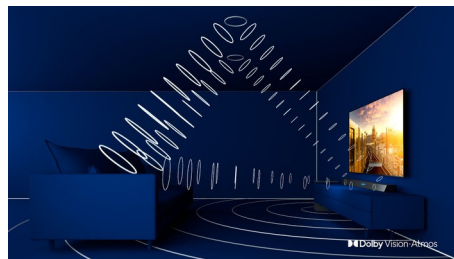

## Dolby Vision + Dolby Atmos

Поддержка форматов Dolby для звука и видео премиум-класса означает, что HDR-материалы будут выглядеть и звучать максимально реалистично. Материалы предстанут перед вами согласно задумке режиссера, и вы сможете оценить объемное, чистое и глубокое звучание.