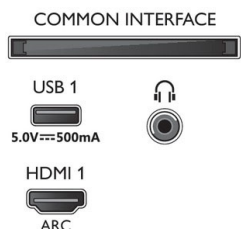

Connections

Side