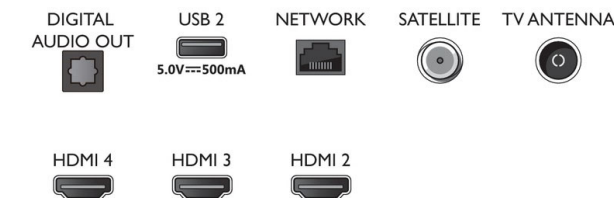

Bottom

Дата выпуска 2022-02-03

Версия: 4.0.2

12 NC: 8670 001 77241
EAN: 87 18863 02973 2

© 2022 Koninklijke Philips N.V.
Все права защищены.

Характеристики могут меняться без предварительного уведомления. Торговые марки являются собственностью Koninklijke Philips N.V. или соответствующих владельцев.

www.philips.com

* Электронный гид телепередач и фактическая доступность для просмотра (до 8 дней) зависят от страны и поставщика услуг.
* Годовое потребление электроэнергии (кВт/ч) основано на энергопотреблении телевизором 4 часа в день, 365 дней в году. Фактическое потребление электроэнергии зависит от условий использования телевизора.
* Этот телевизор поддерживает прием DVB для просмотра программ бесплатного ТВ. Отдельные операторы DVB могут не поддерживаться. Новый список поддерживаемых операторов можно найти в разделе FAQ на сайте технической поддержки Philips. Для некоторых операторов необходимы условия доступ и подписка. За дополнительными сведениями обращайтесь к операторам.
* Приложение Philips TV Remote и функциональные возможности различаются в зависимости от модели телевизора, страны и оператора, а также от модели смарт-устройства и ОС. Подробную информацию см. на веб-сайте www.philips.com/TVRemoteapp.
* Доступные приложения Smart TV могут отличаться в зависимости от модели телевизора и страны. Дополнительную информацию см. на веб-сайте: www.philips.com/smarttv.
* Лишь некоторые детали или компоненты этого телевизора содержат свинец, для них не существует альтернативных вариантов в соответствии с существующими исключениями директивы RoHS.
* Сервис Amazon Prime доступен в некоторых странах и на некоторых языках.
* Требуется подписка Disney+. Согласно условиям и положениям на сайте <https://www.disneyplus.com> (c) 2020 Disney и связанные юридические лица. Disney+ доступен на некоторых языках и в некоторых странах.
* Требуется подписка Netflix. Согласно условиям, представленным на <https://www.netflix.com>
* Google Ассистент доступен на телевизорах Philips на базе ОС Android TV версии Android O (8) или выше. Google Ассистент доступен на некоторых языках и в некоторых странах