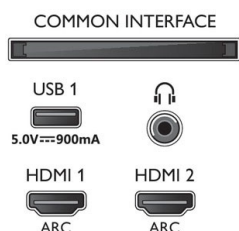

Connections

Side