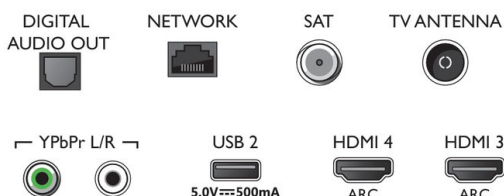

Barva in površina

- Sprednja stran televizorja: Svetlo srebrna

Connections

Side

Bottom

Datum izdaje 2020-09-13

Različica: 7.4.1

12 NC: 8670 001 57785
EAN: 87 18863 01913 9