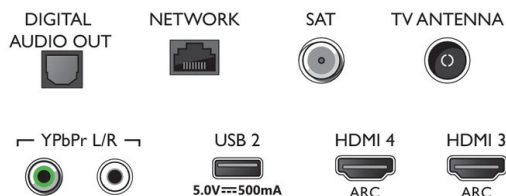

Dodatna oprema

- Priložena dodatna oprema: Daljinski upravljalnik, vodnik za hiter začetek, Brošura s pravnimi in varnostnimi informacijami, Napajalni kabel, Mini vtič za kabel L/R, Mini vtič za kabel YPbPr, Namizno stojalo
- Priložene baterije: 2 bateriji AAA

Barva in površina

- Sprednja stran televizorja: Svetlo srebrna

Connections

Side

Bottom

Datum izdaje 2020-10-06

Različica: 11.2.1

12 NC: 8670 001 57779
EAN: 87 18863 01908 5