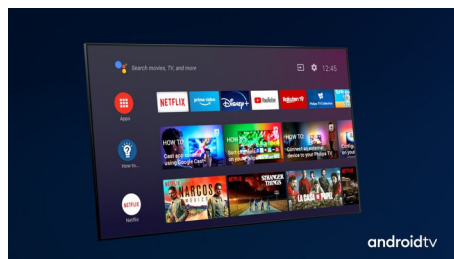

4K UHD

Svetel LED-televizor 4K. Živahna slika HDR. Gladko gibanje. Philipsov televizor 4K UHD TV oživi vsebino z bogatimi barvami in ostrim kontrastom. Slike imajo globino in gibanje je gladko. Filmi, oddaje in igrice so videti čudovito, ne glede na vir.

Tehnologija P5 Perfect Picture

Philipsova tehnologija P5 zagotavlja sliko, ki je tako briljantna kot vaša priljubljena vsebina. Podrobnosti so opazno poglobljene. Barve so živahne, kožni odtenki imajo naravni videz. Kontrast je tako oster, da boste čutili vsako podrobnost. Gibanje pa je tako popolnoma tekoče.

Dolby Vision in Dolby Atmos

Podpora za vrhunski zvok in video format Dolby pomeni, da vsebina HDR, ki jo gledate,

videti in slišati veličastno resnično. Naj gre za pretakanje najnovejše serije ali komplet predvajalnika Blu-ray, deležni boste kontrasta, svetlobe in barve, ki odražajo režiserjeve originalne namene. Zvok pa je prostoren, jasen, natančen in globok.

Podprtost HDR10+

Televizor Philips je zasnovan tako, da kar najbolje izkoristi obliko videozapisa HDR10+. Ravni kontrasta, barve in svetlosti so prilagojeni od okvirja do okvirja. Naj gre za serije, ki jih ne smete zamuditi, ali najnovejšo filmsko uspešnico, sence so globlje. Svetle površine blestijo. Barve so resničnejše.

Android TV.

Naj bo televizor Philips Android po vaši meri. Če ta teden gledate samo Amazon in YouTube, naslednji teden pa Rakuten TV in Netflix, ni problema. Jasen, intuitiven vmesnik vam omogoča, da priljubljeno vsebino postavite v

ospredje in središče. Preprosto nadaljujte s predvajanjem najnovejše serije, kjer se ostali, ali pobrskajte po novih filmskih izdajah.

TV-vsebine

Trgovina Google Play in galerija aplikacij Philips nudita več kot običajen televizor. V spletu vam je na voljo brezkončen nabor filmov, televizijskih vsebin, glasbe, aplikacij in iger. Še več navdušenosti.

Glasovno upravljanje AI.

Philips Android TV upravljajte glasovno. Želite igrati igre, gledati Netflix ali poiskati vsebino in aplikacije v Trgovini Google Play? Povejte to svojemu televizorju. Z ukazi lahko upravljate vse pametne domače naprave, ki so združljive s Pomočnikom Google, kot je zatemnitev luči ali nastavitvev termostata za filmski večer. Ne da bi vstali s kavča. Nikoli več vam ne bo treba iskati daljinskega upravljalnika. Zdaj lahko svoj televizor Philips upravljate glasovno prek naprav s podporo za pomočnico Alexa, kot je Amazon Echo. Z Alexo lahko vklopite televizor, spreminjate programe, preklopite na igralno konzolo in še več.