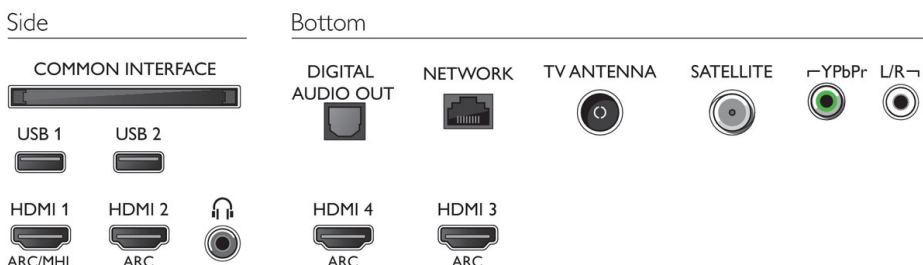

Connections

Ausstellungsdatum
2019-09-19

Version: 14.6.1

12 NC: 8670 001 44381
EAN: 87 18863 01149 2

© 2019 Koninklijke Philips N.V.
Alle Rechte vorbehalten.

Technische Daten können ohne vorherige Ankündigung geändert werden. Die Marken sind Eigentum von Koninklijke Philips N.V. oder der jeweiligen Firmen.

www.philips.com

* EPG und der darin angezeigte Sendezeitraum (bis zu 8 Tage) ist vom Land und Anbieter abhängig.
* Android-App-Angebote variieren je nach Land. Weitere Informationen finden Sie in Ihrem lokalen Google Play Store.
* Energieverbrauch in kWh pro Jahr, beruhend auf dem Stromverbrauch des Fernsehers, wenn dieser 4 Stunden pro Tag an 365 Tagen in Betrieb ist. Der tatsächliche Energieverbrauch hängt davon ab, wie der Fernseher verwendet wird.
* Der Fernseher unterstützt DVB-T-Empfang für Free-to-Air-Übertragungen. Bestimmte DVB-T-Betreiber werden möglicherweise nicht unterstützt. Eine aktuelle Liste dieser Betreiber finden Sie in den FAQs auf der Philips Support-Website. Bei einigen Betreibern sind Conditional Access und ein Abonnement erforderlich. Weitere Informationen erhalten Sie von Ihrem Betreiber.
* Google Cast-Funktion ist abhängig von Google Cast-fähigen Apps und Geräten. Weitere Informationen finden Sie auf der Google Cast-Produktseite.
* Die Philips TV Remote App und ihre Funktionen können je nach Fernsehmodell, Anbieter und Land sowie je nach mobilem Gerät und Betriebssystem abweichen. Weitere Informationen finden Sie unter www.philips.com/TVRemoteapp.
* Das Angebot für Smart TV-Apps variiert je nach Modell und Land. Weitere Informationen finden Sie unter www.philips.com/smarttv.
* USB-Aufnahme nur für digitale Sender. Aufnahmen können durch Kopierschutz (CI+) eingeschränkt sein. Es können länder- und senderspezifische Einschränkungen gelten.
* Bitte beachten Sie, dass Ihre Amazon-Apps möglicherweise nicht immer in Ihrem Land zur Verfügung stehen. (Derzeit funktionieren Amazon-Apps nur in Deutschland, Österreich und Großbritannien)
* Einige Komponenten dieses Fernsehers, bei denen technologisch keine Alternative besteht, enthalten Blei. Dies entspricht der geltenden Ausnahmeregelung der RoHS-Richtlinie.
* HDMI-Anschluss ist für Soundbar, Lautsprecher und andere Audiogeräte erforderlich.