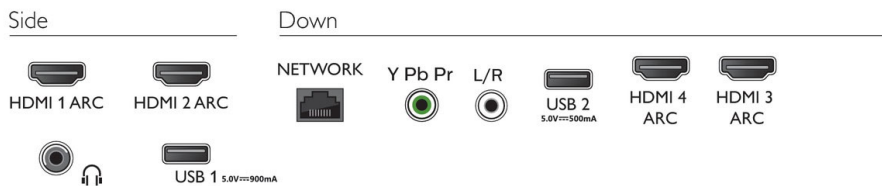

Android 顯示器。智慧如此簡單

打造屬於您自己的飛利浦 Android 顯示器。這週選擇享受 Amazon 與 YouTube 的內容, 下週接著 Rakuten Display 與 Netflix 也沒問題。清楚、直覺式的介面讓您可以把喜愛的內容放在前方和中央的位置。輕輕鬆鬆掌握最新劇集的進度, 或是查看新推出的電影。

Google 助理

用聲音控制飛利浦 Android 顯示器。想要玩遊戲、觀賞 Netflix 或在 Google Play 商店中尋找內容和應用程式嗎? 只要告訴顯示器即可。您甚至可以命令所有與 Google 助理相容的智慧型居家裝置, 例如調暗燈光和在電影之夜設定恆溫器。完全無需離開沙發。

DTS Play-Fi

飛利浦顯示器搭載 DTS Play-Fi, 可讓您連接至任何房間內的相容喇叭。廚房有無線喇叭嗎? 您可以在製作點心時聆聽電影對白, 或者一面收聽體育報導, 一面為所有人準備飲料。

Connections

發行日期 2022-03-24

版本: 11.1.1

12 NC: 8670 001 68673
EAN: 87 18863 02507 9

© 2022 Koninklijke Philips N.V.
所有權利均予保留。