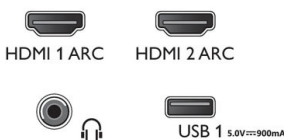

Android 顯示器。智慧如此簡單

打造屬於您自己的飛利浦 Android 顯示器。這週選擇享受 Amazon 與 YouTube 的內容，下週接著 Rakuten Display 與 Netflix 也沒問題。清楚、直覺式的介面讓您可以把喜愛的內容放在前方和中央的位置。輕鬆掌握最新劇集的進度，或是查看新推出的電影。

Ambilight 3 向式

飛利浦 Ambilight 讓電影和遊戲體驗宛如身歷其境。音樂配上燈光秀。螢幕會感覺更大。顯示器邊緣周圍的智慧型 LED 會即時投射螢幕上的色彩到牆上和室內空間。完美調節環境光源。讓您多一個愛上這款顯示器的理由。

Connections

Side

Down

發行日期 2020-12-06

版本：15.2.1

12 NC: 8670 001 62011
EAN: 87 18863 02133 0

© 2020 Koninklijke Philips N.V.
所有權利均予保留。

規格若有變更恕不另行通知。商標為 Koninklijke Philips N.V. 或其個別所有者的財產。