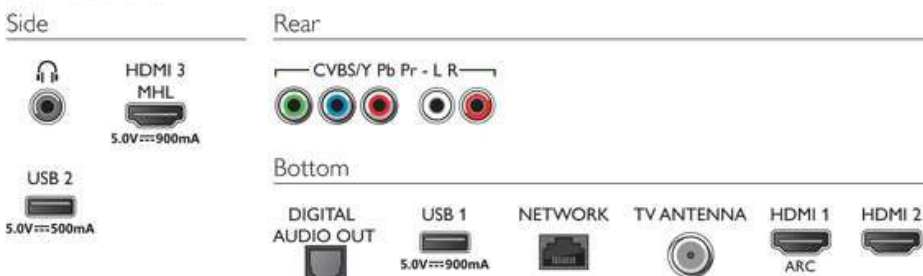

Sintonizador/recepción/transmisión

- TV digital: DTVi
- Compatibilidad con MPEG: MPEG2, MPEG4
- Reproducción de video: NTSC, PAL, SECAM
- Guía de programación de televisión*: Guía electrónica de programación de 8 días
- Indicador de potencia de señal: Y
- Teletexto: Hipertexto para 1000 páginas
- Compatibilidad con HEVC: Y

Energía

- Alimentación: 110 - 240 V CA, 50/60 Hz
- Temperatura ambiente: 5° C a 35° C
- Consumo de energía en modo de espera: < 0,3 W
- Funciones de ahorro de energía: Temporizador de apagado automático, Silenciamiento de imagen (para radio), Modo ecológico
- Presencia de plomo: Sí*

Dimensiones

- Dimensiones de la caja (An x Al x Pr): 1600 x 995 x 185 mm
- Dimensiones del set (An x Al x Pr): 1462.3 x 852.3 x 87.5 mm
- Dimensiones del aparato con soporte (An x Al x Pr): 1462.3 x 884.1 x 295.7 mm
- Ancho del soporte de televisor: 818.0 mm
- Peso del producto: 24,5 kg
- Peso del producto (+ soporte): 25,1 kg
- Peso con empaque incluido: 32 kg
- Compatible con el montaje en pared VESA: 400 x 200 mm

Color y terminación

- Parte delantera del televisor: Plateado oscuro

Accesorios

- Accesorios incluidos: Control remoto, 2 baterías AAA, Cable de alimentación, Guía de inicio rápido, Folleto legal y de seguridad, Soporte para mesa

Connections

Fecha de publicación
2019-12-03

Versión: 2.0.1

12 NC: 8670 001 56595
EAN: 87 18863 01789 0

© 2019 Koninklijke Philips N.V.
Todos los derechos reservados.

Las especificaciones quedan sujetas a modificaciones sin previo aviso. Las marcas comerciales son propiedad de Koninklijke Philips N.V. o sus respectivos titulares.

www.philips.com

* La EPG y la visibilidad real (hasta 8 días) dependen del país y el operador.
* (Philips) solo es compatible con determinados dispositivos de reproducción Philips.
* Las aplicaciones para Smart TV varían según el modelo de TV y el país. Para obtener más información, visita: www.philips.com/smarttv.
* Grabación USB solo para canales digitales; las grabaciones pueden estar limitadas por la protección contra copias de las emisoras (CI+). Se pueden aplicar restricciones por país y canal.