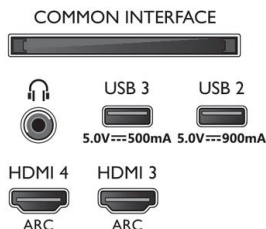

Zubehör

- Mitgeliefertes Zubehör: Broschüre zu rechtlichen und Sicherheitsinformationen, Netzkabel, Kurzanleitung, Fernbedienung, Standfuß, 2 AAA-Batterien

EU-Energiekarte

- EPREL-Registrierungsnummern: 1211410
- Energieklasse für SDR: G
- Leistungsbedarf im eingeschalteten Modus für SDR: 106 kWh/1.000 h
- Energieklasse für HDR: G
- Leistungsbedarf im eingeschalteten Modus für HDR: 163 kWh/1.000 h
- Vernetzter Standby-Modus: < 2,0 W
- Stromverbrauch (ausgeschaltet): n. v.
- Verwendete Panel-Technologie: LED LCD

Connections

Side

Bottom

Ausstellungsdatum
2022-07-29

Version: 3.2.1

12 NC: 8670 001 82691
EAN: 87 18863 03438 5

© 2022 Koninklijke Philips N.V.
Alle Rechte vorbehalten.

Technische Daten können ohne vorherige Ankündigung geändert werden. Die Marken sind Eigentum von Koninklijke Philips N.V. oder der jeweiligen Firmen.