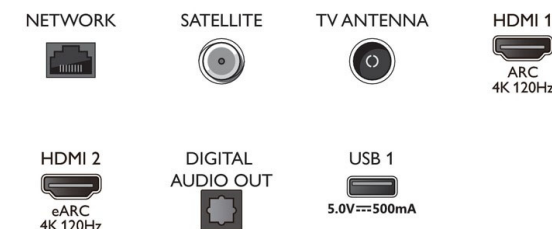

Zubehör

- Mitgeliefertes Zubehör: Broschüre zu rechtlichen und Sicherheitsinformationen, Netzkabel, Kurzanleitung, Fernbedienung, Standfuß, 2 AAA-Batterien

EU-Energiekarte

- EPREL-Registrierungsnummern: 1211410
- Energieklasse für SDR: G
- Leistungsbedarf im eingeschalteten Modus für SDR: 106 kWh/1.000 h
- Energieklasse für HDR: G
- Leistungsbedarf im eingeschalteten Modus für HDR: 163 kWh/1.000 h
- Vernetzter Standby-Modus: < 2,0 W
- Stromverbrauch (ausgeschaltet): n. v.
- Verwendete Panel-Technologie: LED LCD

Connections

Side

Bottom

Ausstellungsdatum
2022-07-29

Version: 3.2.1

12 NC: 8670 001 82691
EAN: 87 18863 03438 5

© 2022 Koninklijke Philips N.V.
Alle Rechte vorbehalten.

Technische Daten können ohne vorherige Ankündigung geändert werden. Die Marken sind Eigentum von Koninklijke Philips N.V. oder der jeweiligen Firmen.