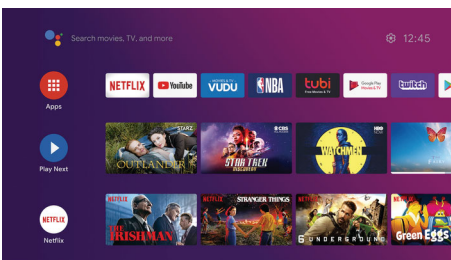

Android TV

Le téléviseur Android TV vous offre un contenu exceptionnel, alors vous passez moins

de temps à naviguer et plus de temps à regarder. Choisissez parmi les recommandations personnalisées sur Google Play, YouTube, et d'autres applications apparaissant automatiquement sur votre écran d'accueil.