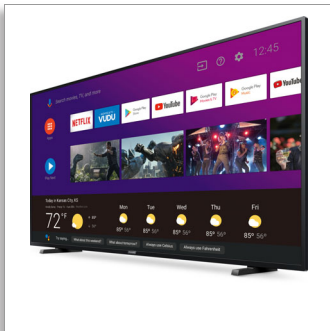

Always use Celsius

Always use Fahrenheit

PHILIPS

Philips
Android TV série 5000

65 po

Ultra HD 4K 2160p
Android TV
Assistant Google intégré

65PFL5504

Android TV 4K avec Assistant Google