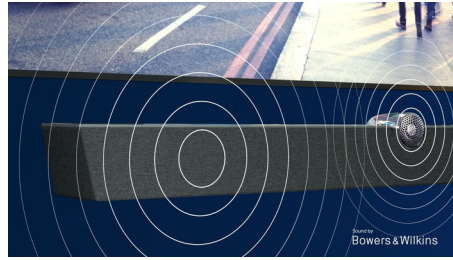

Zvok Bowers & Wilkins

Slika, ki je tako realistična, zahteva neprekosljiv zvok. Ekskluzivna zasnova zvočnikov legendarnih inženirjev zvoka Bowers & Wilkins prinaša neverjetno realistično doživetje. Vgrajeni nizkokotonski, visokotonski in srednjetonski zvočniki polnega razpona ustvarijo globlje in natančnejše base, razločen dialog in kristalno čiste visoke tone, tudi pri zelo nizki glasnosti.

Zvočno prepustna tkanina Kvadrat

Tako popoln zvok je treba slišati brez popačenj. Zvočniki tega televizorja so prekriti z zvočno prepustno tkanino najvišjega kakovostnega razreda, proizvajalca Kvadrat. Ta čudoviti material z mešanico volne je akustično prepusten, tako da se lahko prav vsak šum pravilno reproducira v prostor.