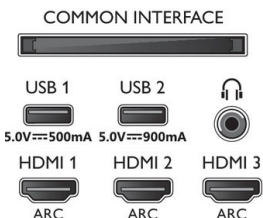

Connections

Side