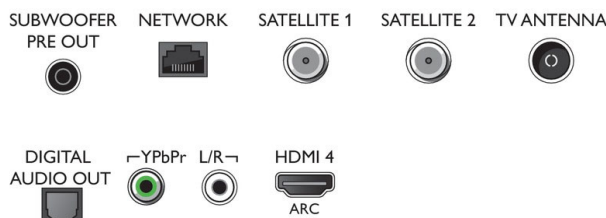

65OLED984/12

Zvok

- Zvok: Zvok Bowers & Wilkins, 3.0-kanalni, Izhodna moč: 60 W (RMS)
- Kodek: AC-4, Dolby Atmos, Dolby Digital MS12 2.3, DTS-HD(M6)
- Konfiguracija zvočnikov: 3 x 20 W zvočnik
- Izboljšava zvoka: 5-pasovni izenačevalnik, Zvok AI, Jasen dialog, Dolby Atmos, Okrepitev Dolby Bass, Izravnava glasnosti Dolby, Nočni način, Samodejna izravnava glasnosti, Ojačitev nizkih tonov

Dotatna oprema

- Priložena dodatna oprema: Brošura s pravnimi in varnostnimi informacijami, Mini vtič za kabel L/R, Mini vtič za kabel YPbPr, Napajalni kabel, vodnik za hiter začetek, Brušeno ploščato stojalo, Kovinski nosilni stebriček, Zvočniški modul z nosilcem*1 kos
- Priložene baterije: 2 bateriji AAA
- Plošča za namestitvev na steno

Connections

Side

Bottom

Datum izdaje 2021-07-15

Različica: 10.2.1

12 NC: 8670 001 57816
EAN: 87 18863 01933 7

© 2021 Koninklijke Philips N.V.
Vse pravice pridržane.

Specifikacije se lahko spremenijo brez predhodnega obvestila. Blagovne znamke so v lasti podjetja Koninklijke Philips N.V. ali drugih lastnikov.