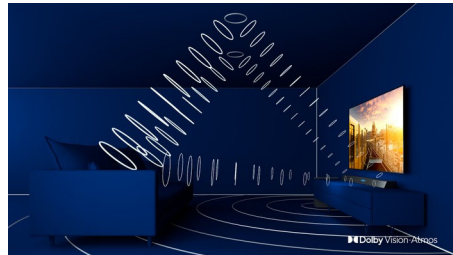

Dolby Vision in Dolby Atmos

Podpora za vrhunski zvok in video format Dolby pomeni, da vsebina HDR, ki jo gledate, videti in slišati veličastno resnično. Naj gre za pretakanje najnovejše serije ali komplet predvajalnika Blu-ray, deležni boste kontrasta, svetlobe in barve, ki odražajo režiserjeve

65OLED984/12

originalne namene. Zvok pa je prostoren, jasn, natančen in globok.