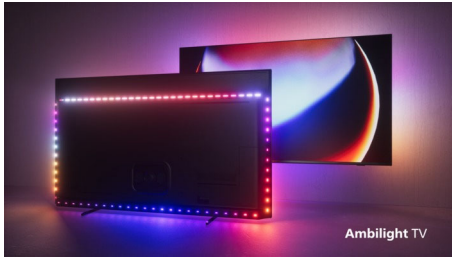

Unser Ambilight der nächsten Generation macht die Nutzung eines OLED+ TV noch magischer. Der Ambilight-Lichteffekt rund um den Fernseher ist detailreicher und besser definiert als je zuvor und ändert die Farben perfekt synchron mit den Farben auf dem Bildschirm. Es ist so beeindruckend, dass Sie keinen Fernseher mehr ohne möchten.