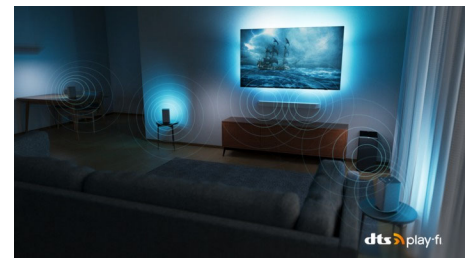

Kompatibel mit DTS Play-Fi

Mit dem kabellosen Philips Heimsystem mit DTS Play-Fi können Sie im Handumdrehen eine Verbindung zu kompatiblen kabellosen Lautsprechern in Ihrem Zuhause herstellen. Hören Sie sich den Film in der Küche an, während Sie einen Snack zubereiten. Geben Sie Musik überall wieder. Bleiben Sie beim Spiel auf dem Laufenden und hören Sie die Kommentare, wenn Sie nicht im Raum sind.

Sound by
Bowers & Wilkins