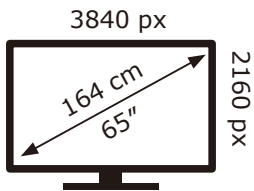

PHILIPS

650LED937/12

112 kWh/1000h

2019/2013

PHILIPS

650LED937/12

112 kWh/1000h

2019/2013