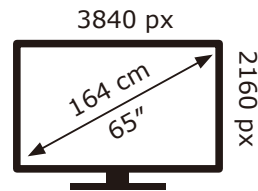

PHILIPS

650LED937/12

112 kWh/1000h

2019/2013

PHILIPS

650LED937/12

112 kWh/1000h

2019/2013