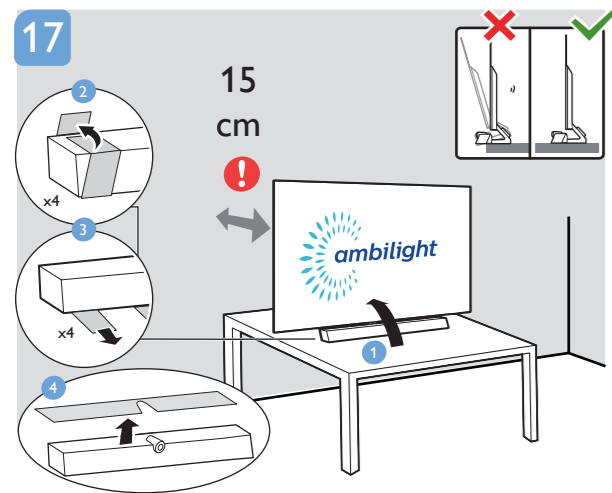

## OLED935 series Quick Start Guide

Sound by  
**Bowers & Wilkins**

**English** Read the safety instructions.  
**Български** Прочетете инструкциите за безопасност.  
**Čeština** Přečtěte si bezpečnostní pokyny.  
**Hrvatski** Pročitajte sigurnosne upute.  
**Dansk** Læs sikkerhedsforskrifterne.  
**Deutsch** Lesen Sie die Sicherheitshinweise.  
**Ελληνικά** Διαβάστε τις οδηγίες ασφαλείας.  
**Eesti** Lugege ohutusõhudeid.  
**Español** Lea las instrucciones de seguridad.