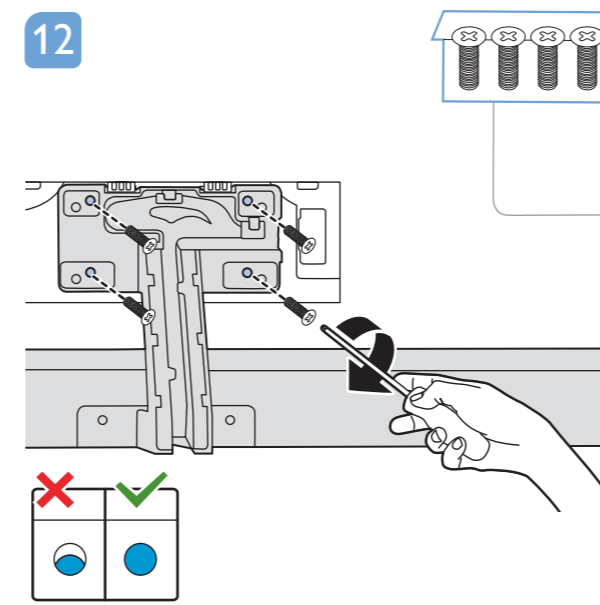

## OLED935 series Quick Start Guide

Sound by  
**Bowers & Wilkins**

**English** Read the safety instructions.  
**Български** Прочетете инструкциите за безопасност.  
**Čeština** Přečtěte si bezpečnostní pokyny.  
**Hrvatski** Pročitajte sigurnosne upute.  
**Dansk** Læs sikkerhedsforskrifterne.  
**Deutsch** Lesen Sie die Sicherheitshinweise.  
**Ελληνικά** Διαβάστε τις οδηγίες ασφαλείας.  
**Eesti** Lugege ohutusõhudeid.  
**Español** Lea las instrucciones de seguridad.