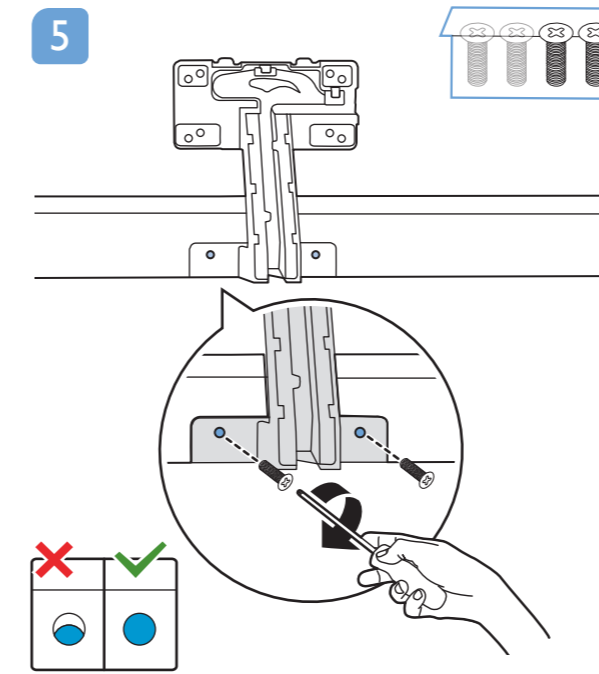

## OLED935 series Quick Start Guide

Sound by  
**Bowers & Wilkins**

**English** Read the safety instructions.  
**Български** Прочетете инструкциите за безопасност.  
**Čeština** Přečtěte si bezpečnostní pokyny.  
**Hrvatski** Pročitajte sigurnosne upute.  
**Dansk** Læs sikkerhedsforskrifterne.  
**Deutsch** Lesen Sie die Sicherheitshinweise.  
**Ελληνικά** Διαβάστε τις οδηγίες ασφαλείας.  
**Eesti** Lugege ohutusõhudeid.  
**Español** Lea las instrucciones de seguridad.