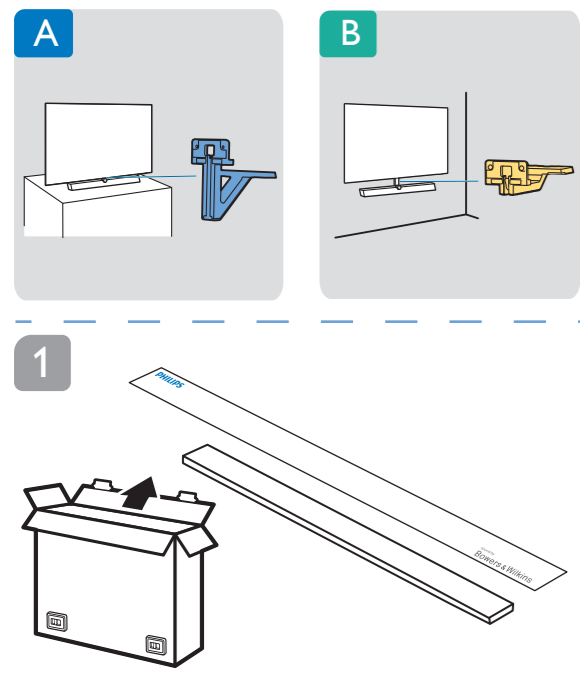

## OLED935 series Quick Start Guide

Sound by  
**Bowers & Wilkins**

**English** Read the safety instructions.  
**Български** Прочетете инструкциите за безопасност.  
**Čeština** Přečtěte si bezpečnostní pokyny.  
**Hrvatski** Pročitajte sigurnosne upute.  
**Dansk** Læs sikkerhedsforskrifterne.  
**Deutsch** Lesen Sie die Sicherheitshinweise.  
**Ελληνικά** Διαβάστε τις οδηγίες ασφαλείας.  
**Eesti** Lugege ohutusõhudeid.  
**Español** Lea las instrucciones de seguridad.