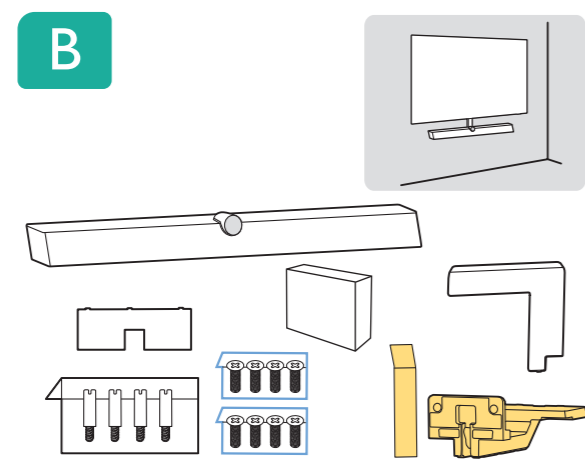

TV software upgrade for Smart TV (From Internet)

RC Instructions