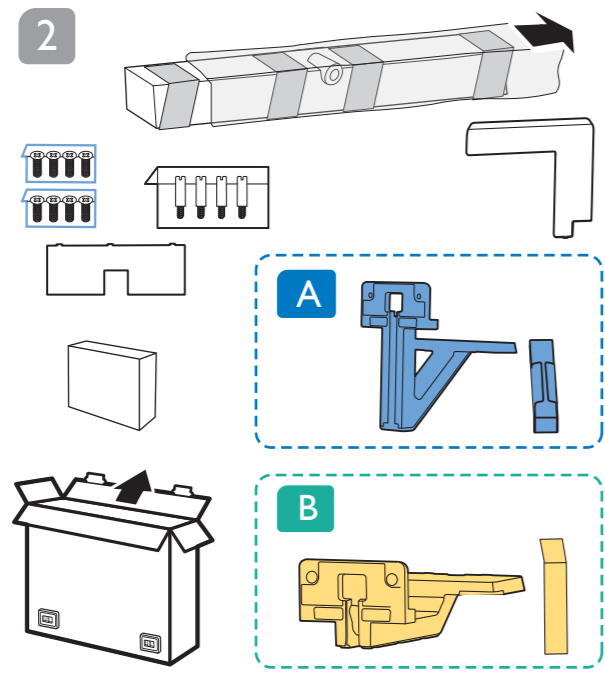

## OLED935 series Quick Start Guide

Sound by  
**Bowers & Wilkins**

**English** Read the safety instructions.  
**Български** Прочетете инструкциите за безопасност.  
**Čeština** Přečtěte si bezpečnostní pokyny.  
**Hrvatski** Pročitajte sigurnosne upute.  
**Dansk** Læs sikkerhedsforskrifterne.  
**Deutsch** Lesen Sie die Sicherheitshinweise.  
**Ελληνικά** Διαβάστε τις οδηγίες ασφαλείας.  
**Eesti** Lugege ohutusõhudeid.  
**Español** Lea las instrucciones de seguridad.