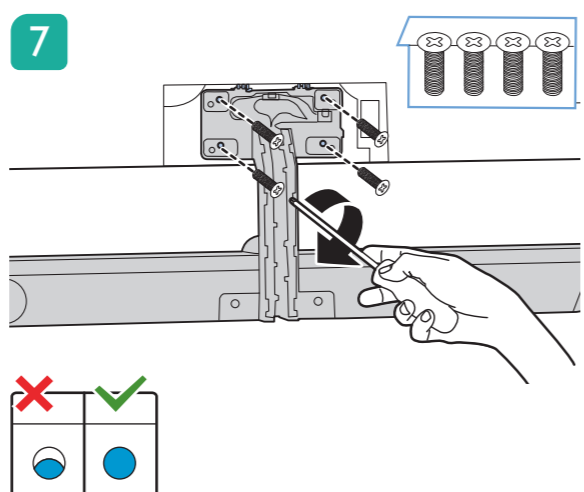

TV software upgrade for Smart TV (From Internet)

RC Instructions