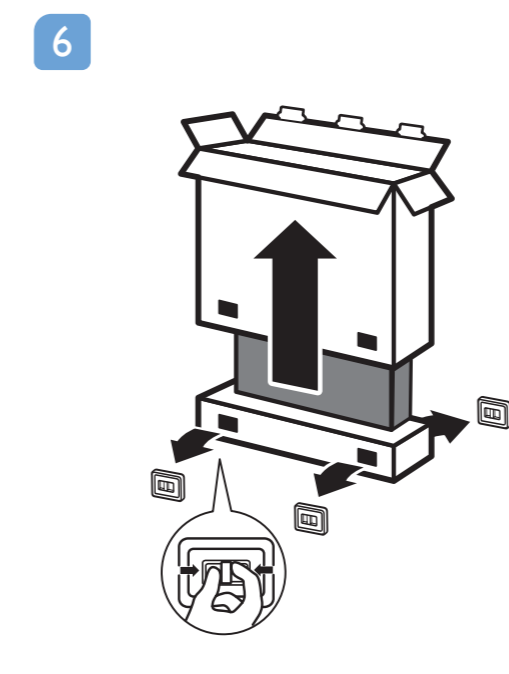

## OLED935 series Quick Start Guide

Sound by  
**Bowers & Wilkins**

**English** Read the safety instructions.  
**Български** Прочетете инструкциите за безопасност.  
**Čeština** Přečtěte si bezpečnostní pokyny.  
**Hrvatski** Pročitajte sigurnosne upute.  
**Dansk** Læs sikkerhedsforskrifterne.  
**Deutsch** Lesen Sie die Sicherheitshinweise.  
**Ελληνικά** Διαβάστε τις οδηγίες ασφαλείας.  
**Eesti** Lugege ohutusõhudeid.  
**Español** Lea las instrucciones de seguridad.