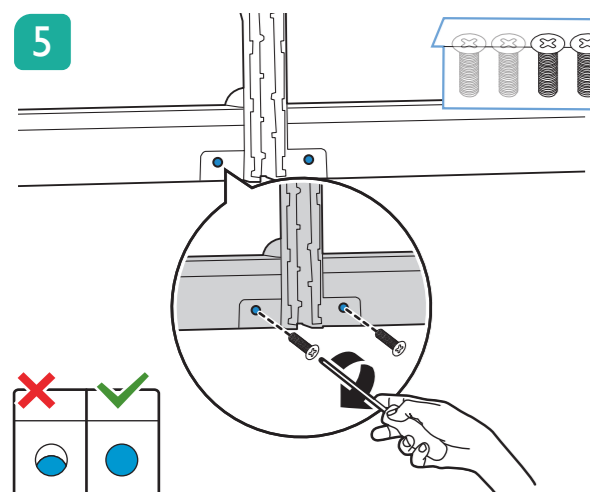

TV software upgrade for Smart TV (From Internet)

RC Instructions