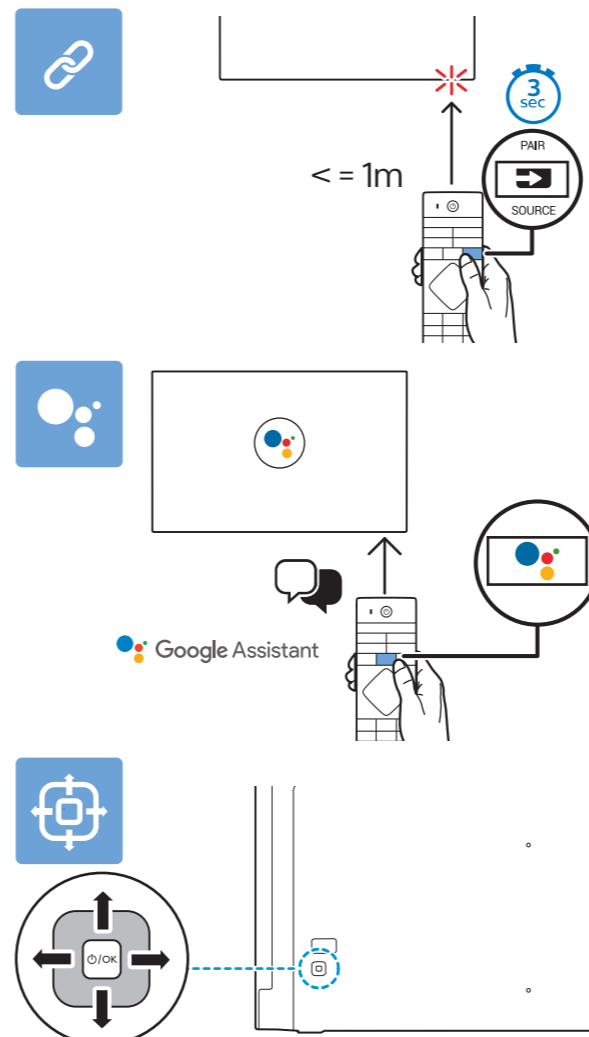

TV software upgrade for Smart TV (From Internet)

RC Instructions