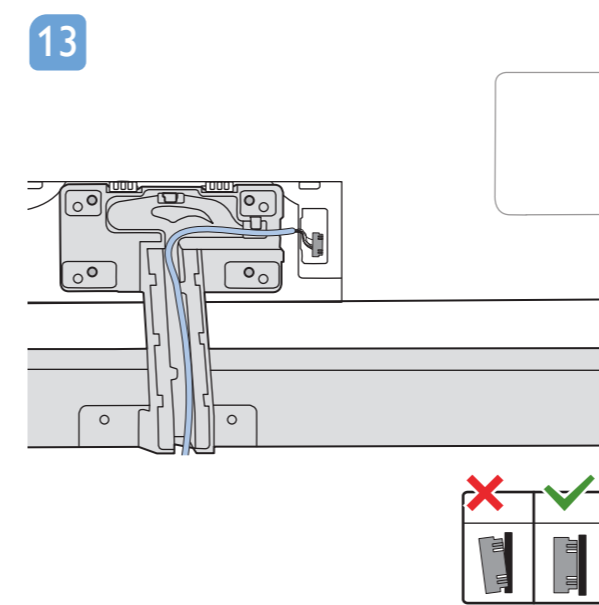

## OLED935 series Quick Start Guide

Sound by  
**Bowers & Wilkins**

**English** Read the safety instructions.  
**Български** Прочетете инструкциите за безопасност.  
**Čeština** Přečtěte si bezpečnostní pokyny.  
**Hrvatski** Pročitajte sigurnosne upute.  
**Dansk** Læs sikkerhedsforskrifterne.  
**Deutsch** Lesen Sie die Sicherheitshinweise.  
**Ελληνικά** Διαβάστε τις οδηγίες ασφαλείας.  
**Eesti** Lugege ohutusõhudeid.  
**Español** Lea las instrucciones de seguridad.