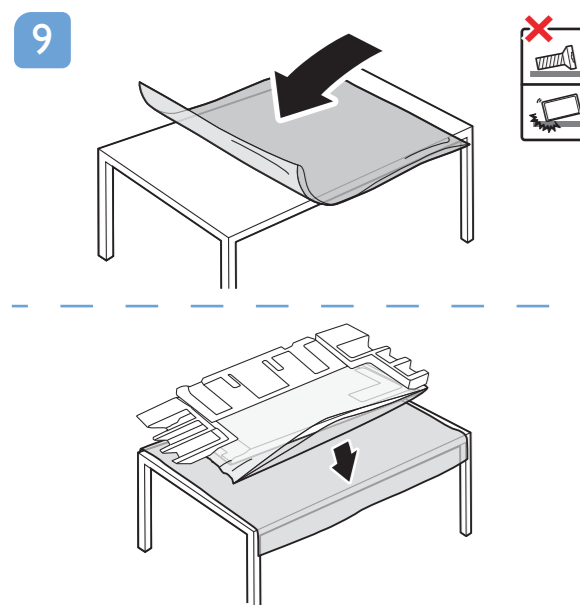

## OLED935 series Quick Start Guide

Sound by  
**Bowers & Wilkins**

**English** Read the safety instructions.  
**Български** Прочетете инструкциите за безопасност.  
**Čeština** Přečtěte si bezpečnostní pokyny.  
**Hrvatski** Pročitajte sigurnosne upute.  
**Dansk** Læs sikkerhedsforskrifterne.  
**Deutsch** Lesen Sie die Sicherheitshinweise.  
**Ελληνικά** Διαβάστε τις οδηγίες ασφαλείας.  
**Eesti** Lugege ohutusõhudeid.  
**Español** Lea las instrucciones de seguridad.