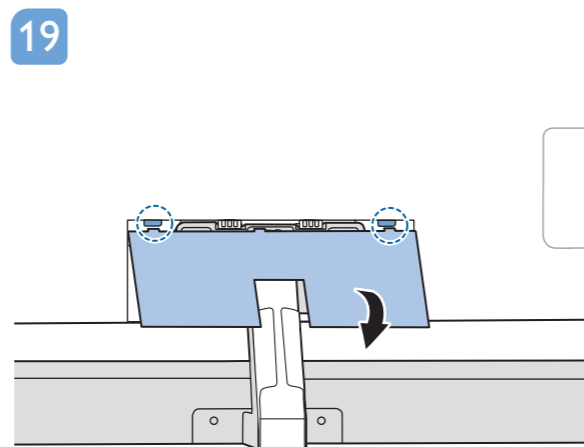

## OLED935 series Quick Start Guide

Sound by  
**Bowers & Wilkins**

**English** Read the safety instructions.  
**Български** Прочетете инструкциите за безопасност.  
**Čeština** Přečtěte si bezpečnostní pokyny.  
**Hrvatski** Pročitajte sigurnosne upute.  
**Dansk** Læs sikkerhedsforskrifterne.  
**Deutsch** Lesen Sie die Sicherheitshinweise.  
**Ελληνικά** Διαβάστε τις οδηγίες ασφαλείας.  
**Eesti** Lugege ohutusõhudeid.  
**Español** Lea las instrucciones de seguridad.