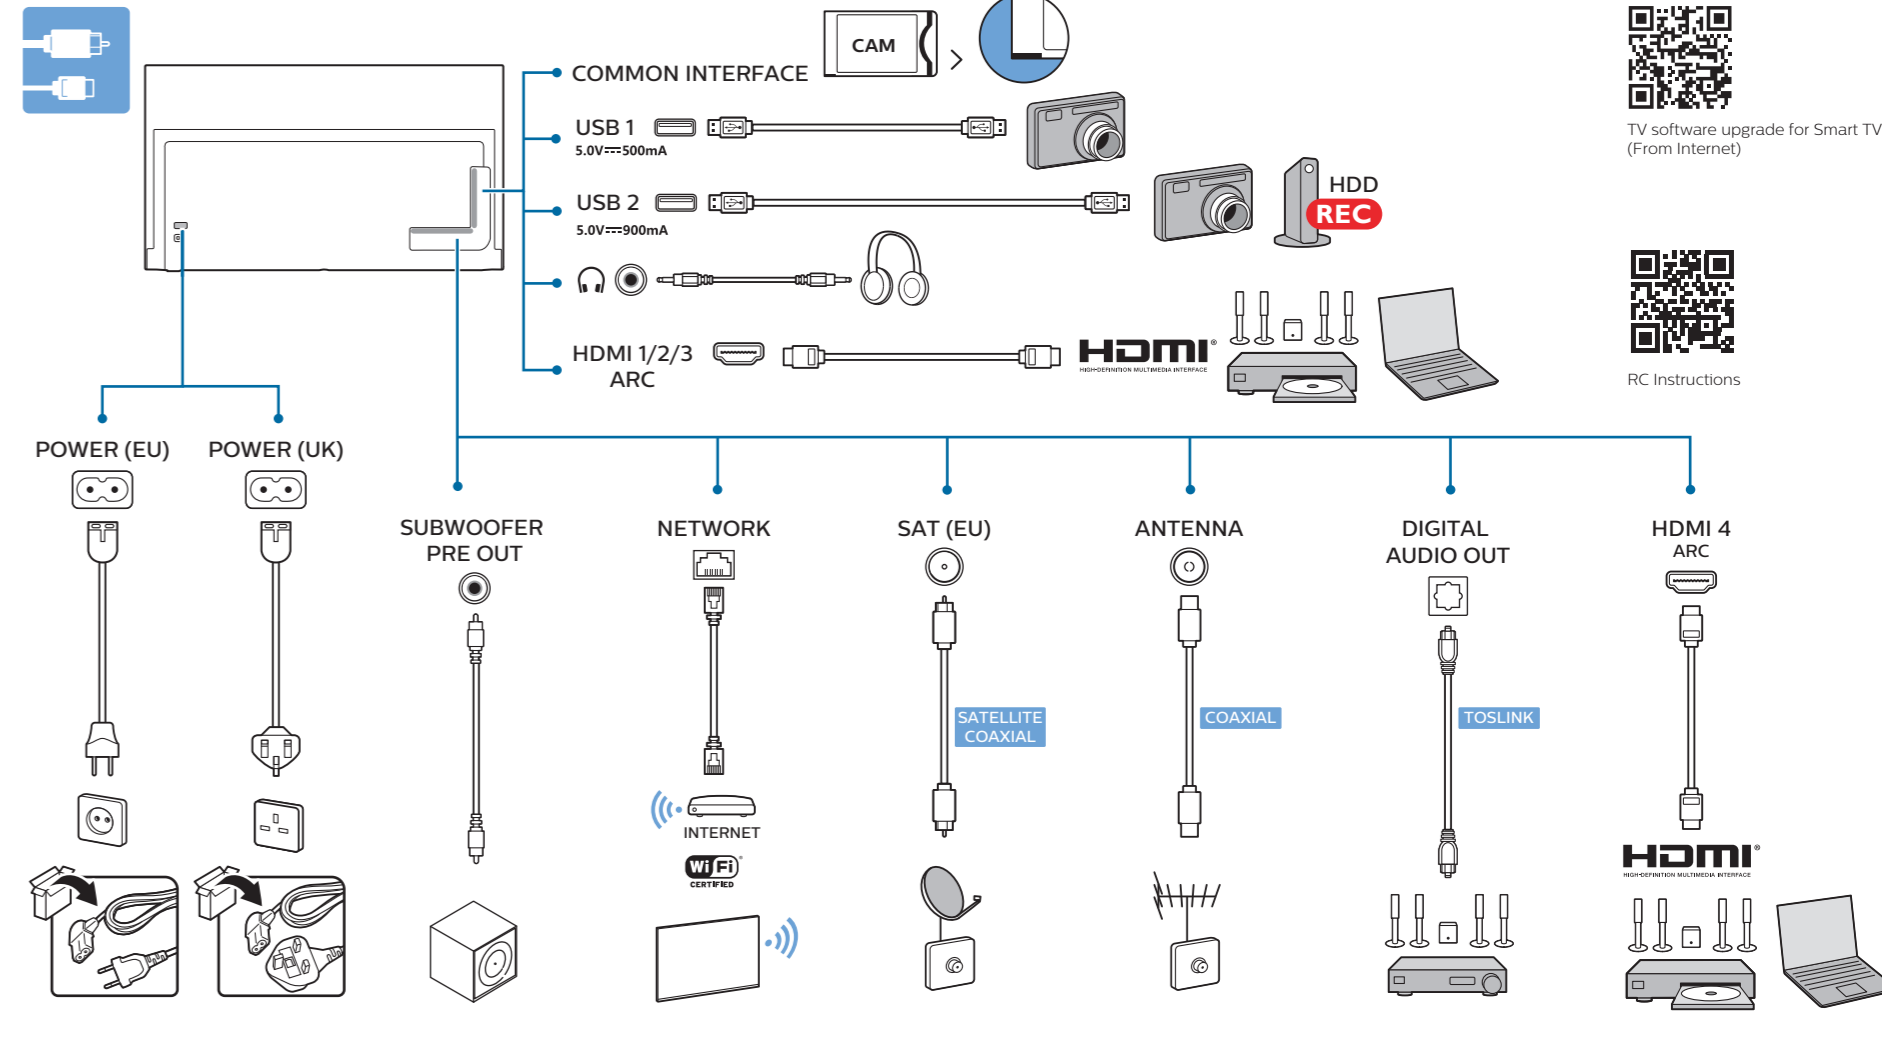

TV software upgrade for Smart TV (From Internet)

RC Instructions