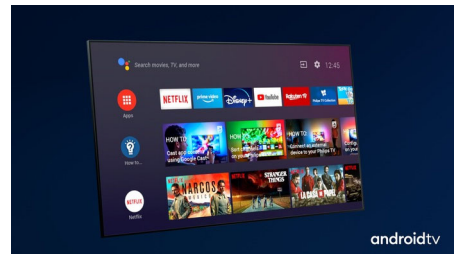

Android-TV

Med Philips Android-TV får du det innehåll du vill ha – när du vill ha det. Du kan anpassa startskärmen så att dina favoritappar visas, vilket gör det enkelt att börja streama de filmer och serier du gillar. Eller fortsätt där du slutade.