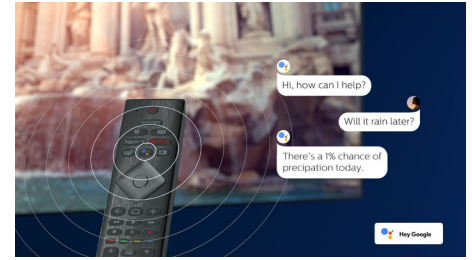

Röstassistent

Styr din Philips Android TV med din röst. Vill du spela ett spel, titta på Netflix eller hitta innehåll och appar i Google Play Butik? Tala om det för TV:n. Du kan till och med styra alla Google Assistant-kompatibla smarta hemenheter – som att skruva ner ljuset och ställa in termostaten på filmkväll. Utan att lämna soffan. Tiden när du letade efter fjärrkontrollen är över. Nu kan du använda rösten för att styra din Philips Smart TV via Alexa-aktiverade enheter som Amazon Echo. Slå på TV:n, byt kanal, växla till spelkonsolen och mycket mer med Alexa.