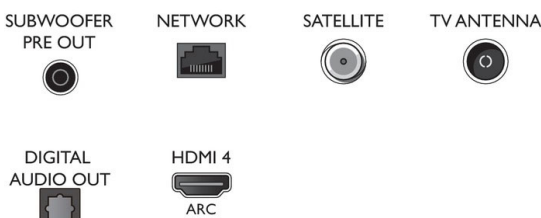

Bottom

Publiceringsdatum
2021-11-02

Version: 11.2.1

12 NC: 8670 001 65513
EAN: 87 18863 02278 8

© 2021 Koninklijke Philips N.V.
Med ensamrätt.

Specifikationerna kan ändras utan föregående meddelande. Alla varumärken tillhör Koninklijke Philips N.V. eller sina respektive ägare.

www.philips.com

* EPG:n (elektronisk programguide) och faktisk visningsbarhet (upp till 8 dagar) beror på land och operatör.

* Erbjudanden via Android-appen varierar beroende på land. Mer information hittar du i din lokala Google Play Store.

* Energiförbrukning i kWh per år, baserat på TV:ns strömförbrukning när den används 4 timmar per dag i 365 dagar. Den faktiska energiförbrukningen beror på hur TV:n används.

* Philips TV Remote-appen och tillhörande funktioner skiljer sig mellan olika TV-modeller, operatörer och länder, samt mellan olika smarta enheter och operativsystem. Du hittar mer information på www.philips.com/TVRemoteapp.

* Smart TV-apparna som erbjuds varierar mellan olika TV-modeller och länder. Du hittar mer information på www.philips.com/smarttv.

* USB-inspelning gäller endast för digitalkanaler och inspelning kan begränsas av kopieringsskydd (CI+). Lands- och kanalrestriktioner kan gälla.

* Den här TV:n innehåller bly endast i vissa delar eller komponenter där det inte finns någon alternativ teknik, i enlighet med befintliga undantagsparagrafer i RoHS-direktivet.

* Dess funktioner kan användas med ChromeCast inbyggda appar och smarta enheter. Du kan läsa mer på produktsidorna för ChromeCast inbyggda appar och smarta enheter.

* Minnesstorlek (flash): 16 G, det faktiska tillgängliga diskutrymmet kan variera (beroende på t.ex. (för)installerade appar, installerade operativsystem osv.)