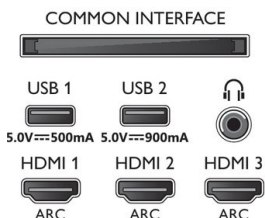

Connections

Side

Bottom

Publiceringsdatum
2021-11-02

Version: 11.2.1

12 NC: 8670 001 65513
EAN: 87 18863 02278 8

© 2021 Koninklijke Philips N.V.
Med ensamrätt.

Specifikationerna kan ändras utan föregående meddelande. Alla varumärken tillhör Koninklijke Philips N.V. eller sina respektive ägare.