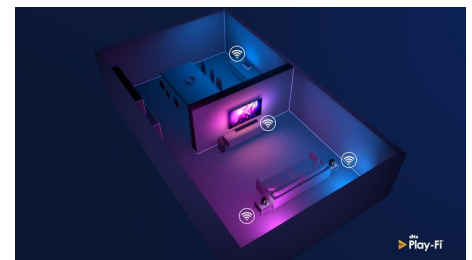

DTS Play-Fi

Med DTS Play-Fi på din Philips-TV kan du ansluta till kompatibla högtalare i alla rum. Har du trådlösa högtalare i köket? Lyssna på filmen medan du gör tilltugg eller håll koll på sportsändningen medan du fixar dryck till alla.