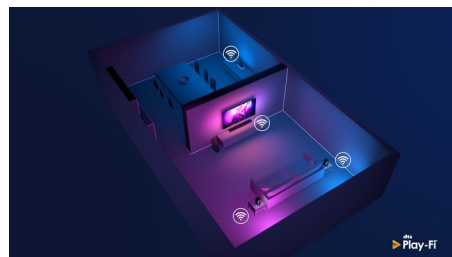

DTS Play-Fi

Funkcija DTS Play-Fi vaš Philipsov televizor enostavno poveže s skladnimi zvočniki, nameščenimi v kateremkoli prostoru. Imate v kuhinji nameščene brezžične zvočnike? Med pripravo obroka se prepustite poslušanju filma ali spremljanju športnih komentarjev medtem, ko ostalim pripravljate pijačo.