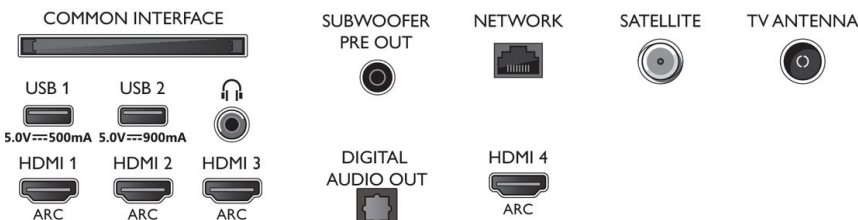

65OLED935/12

Zvok

- Zvok: Zvok Bowers & Wilkins, 3.1.2-kanalni, Izhodna moč: 70 W (RMS)
- Kodek: AC-4, Dolby Atmos, Dolby Digital MS12 2.3, DTS-HD(M6)
- Konfiguracija zvočnikov: 2 x 10 W, 1 x 5 W, nizkotonec 20 W, višina 12,5 W x 2
- Izboljšava zvoka: 5-pasovni izenačevalnik, Zvok AI, Jasen dialog, Dolby Atmos, Okrepitev Dolby Bass, Izravnava glasnosti Dolby, Nočni način, Samodejna izravnava glasnosti, Ojačitev nizkih tonov

Zasnova

- Barve televizorja: Kovinsko siv okvir
- Zasnova stojala: V temno kromiranem odtenu

Dotatna oprema

- Priložena dodatna oprema: Brošura s pravnimi in varnostnimi informacijami, Napajalni kabel, vodnik za hiter začetek, Stojalo z zvočno rešitvijo, 2 bateriji AAA, Daljinski upravljalnik

Connections

Side

Bottom

Datum izdaje 2021-07-15

Različica: 6.2.1

12 NC: 8670 001 65513
EAN: 87 18863 02278 8

© 2021 Koninklijke Philips N.V.
Vse pravice pridržane.

Specifikacije se lahko spremenijo brez predhodnega obvestila. Blagovne znamke so v lasti podjetja Koninklijke Philips N.V. ali drugih lastnikov.