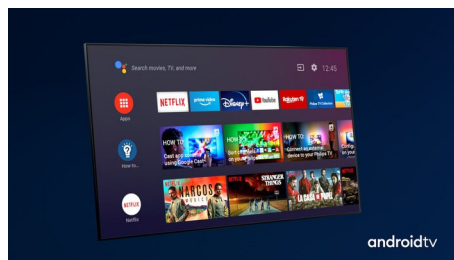

Android TV

Philipsov televizor z Android TV vam nudi zeleno vsebino, kadar koli jo želite. Domači zaslon lahko prilagodite tako, da bodo na njem prikazane najpriljubljenejše aplikacije, zaradi česar bo pretakanje filmov in oddaj enostavnejše. Lahko tudi preprosto nadaljujete, kjer ste ostali.

65OLED935/12