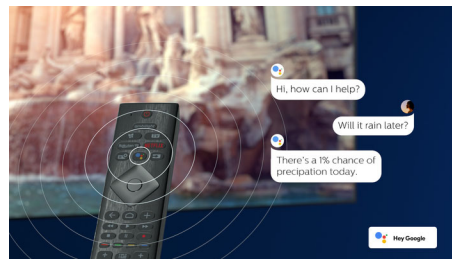

Glasovni pomočnik

Philips Android TV upravljajte glasovno. Želite igrati igre, gledati Netflix ali poiskati vsebino in aplikacije v Trgovini Google Play? Povejte to svojemu televizorju. Z ukazi lahko upravljate vse pametne domače naprave, ki so združljive s Pomočnikom Google, kot je zatemnitev luči ali nastavev termostata za filmski večer. Ne da bi vstali s kavča. Nikoli več vam ne bo treba iskati daljinskega upravljalnika. Zdaj lahko svoj televizor Philips upravljate glasovno prek naprav s podporo za pomočnico Alexa, kot je Amazon Echo. Z Alexo lahko vklopite televizor, spreminjate programe, preklopite na igralno konzolo in še več.