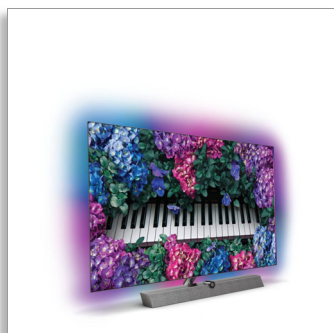

Philips OLED 9 series
4K UHD z OS Android TV
– zvok Bowers & Wilkins s
4-stranskim Ambilightom

Zvok Bowers & Wilkins

164 cm (65") televizor Ambilight
P5 z umetno inteligenco (AI)
Glasovno upravljanje Android TV/
AI

65OLED935

Osupljiva slika. Kinematografski zvok.

OLED-televizor 4K UHD z Android TV

Dajte filmom televizor, ki si ga zaslužijo. Ta osupljivi Philipsov televizor OLED+ se ponaša z navzgor usmerjenimi zvočniki Bowers & Wilkins in najnovejšim procesorjem slike P5 z AI. Za živo sliko in vznemirljiv zvok s kristalno čistim dialogom.