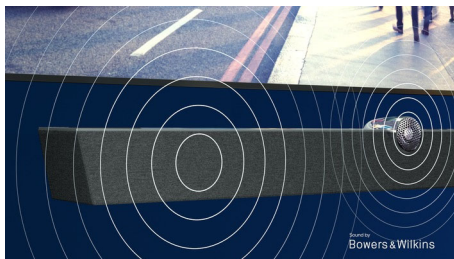

4K UHD z OS Android TV – zvok Bowers & Wilkins

Zvok Bowers & Wilkins 164 cm (65") televizor Ambilight, P5 z umetno inteligenco (AI), Glasovno upravljanje Android TV/AI

Značilnosti

Zvok Bowers & Wilkins

Ekskluzivna zasnova zvočnikov legendarnih inženirjev zvoka Bowers & Wilkins prinaša neverjetno realistično doživetje. Navzgor usmerjeni zvočniki vam omogočajo, da kar najbolje izkoristite Dolby Atmos. Sredinski visokotonec ohranja dialog jasen, ne glede na to, kako intenzivna je drama.