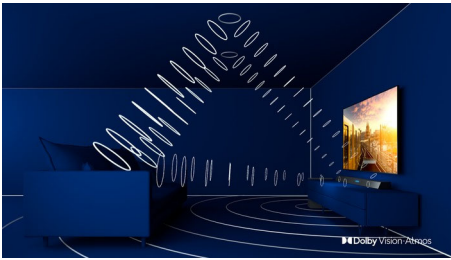

Dolby Vision 與 Dolby Atmos

支援 Dolby 的優越音效與影片格式, 讓您觀賞的 HDR 內容呈現真實的臨場感。無論

是最新串流影集或藍光光碟組合, 您都能享受與導演初衷一致的對比、亮度和色彩。聆聽寬闊無際的音效, 感受清晰、細膩且深沉的效果。

完美的自然實境

完美的自然實境。更多深度, 更多細節。

Dolby Atmos

支援 Dolby 的優越音效與影片格式, 讓您觀賞的 HDR 內容呈現真實的臨場感。無論是最終串流影集或藍光光碟組合, 您都能享受與導演初衷一致的對比、亮度和色彩。聆聽寬闊無際的音效, 感受清晰、細膩且深沉的效果。