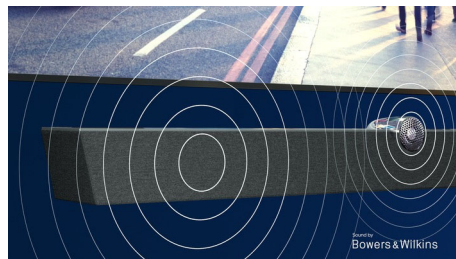

Телевизор OLED+ 4K с системой звука Bowers & Wilkins
164 см (65") Ambilight TV Picture Performance Index 4500, HDR Perfect, расширенная палитра 99 %, Процессор P5 Perfect Picture

Основные особенности

OLED TV

С телевизорами Philips OLED каждая сцена кажется впечатляюще реалистичной. Отдельные пиксели могут быть приглушены или отключены, обеспечивая более глубокую передачу черного, яркие цвета и потрясающую контрастность: вы сможете различать даже объекты в тени и на светлых участках. Более широкий угол просмотра и плавная передача динамики достигаются благодаря процессору Philips.

Процессор P5 Perfect Picture

Процессор Philips P5 Perfect Picture второго поколения с технологией Perfect Natural Reality выводит реалистичность изображения и плавность движений на экране на новый уровень. Теперь вы увидите все: от самого яркого нюанса до деталей в глубокой тени. Уровень четкости и цветопередачи близок к способности восприятия человеческого глаза.

Аудиосистема от Bowers & Wilkins

Телевизор Philips OLED оснащен аудиосистемой легендарного качества от Bowers & Wilkins. Уникальная конструкция динамиков обеспечивает ошеломительное качество звука благодаря невероятному динамическому диапазону. Мощные, насыщенные басы и высокая четкость звука даже на низкой громкости. Сочетание непревзойденного качества изображения и идеального звука подарят незабываемые впечатления.

3-сторонняя подсветка Ambilight

С Philips Ambilight фильмы и видеоигры создают невероятный эффект погружения, в музыка превращается в настоящее световое шоу. Экран вашего телевизора кажется больше, чем на самом деле. Интеллектуальная система светодиодов по краям телевизора переносит цвета на стены в режиме реального времени. Фоновая подсветка Ambilight — это еще один повод любить свой телевизор.

65OLED903/12

Perfect Natural Reality

Perfect Natural Reality. Оптимальная глубина и детализация.