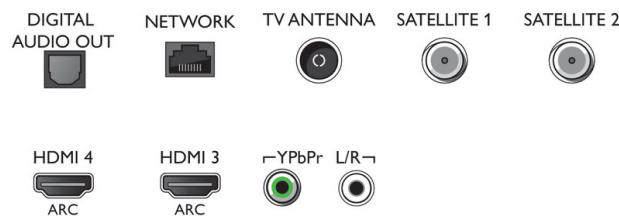

Connections

Side

Bottom

Дата выпуска 2020-08-21

Версия: 13.2.1

12 NC: 8670 001 51834
EAN: 87 18863 01531 5

© 2020 Koninklijke Philips N.V.
Все права защищены.

Характеристики могут меняться без предварительного уведомления. Торговые марки являются собственностью Koninklijke Philips N.V. или соответствующих владельцев.