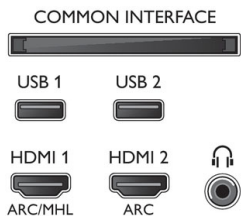

Connections

Side