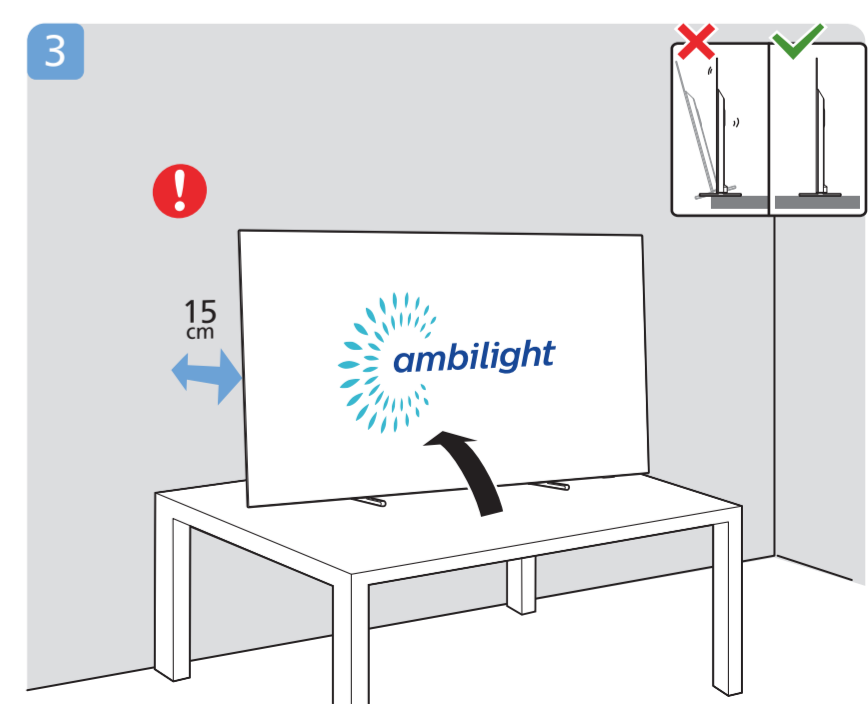

OLED807/OLED837
OLED857/OLED887
Series

- 48"/55"/65": x7
- 77": x6

2 VESA (x, y)

48"	300x300mm M6 (L: 10mm~15mm)	121 cm
55"	300x300mm M6 (L: 10mm~15mm)	139 cm
65"	300x300mm M6 (L: 10mm~15mm)	164 cm
77"	400x300mm M6 (L: 10mm~22mm)	194 cm