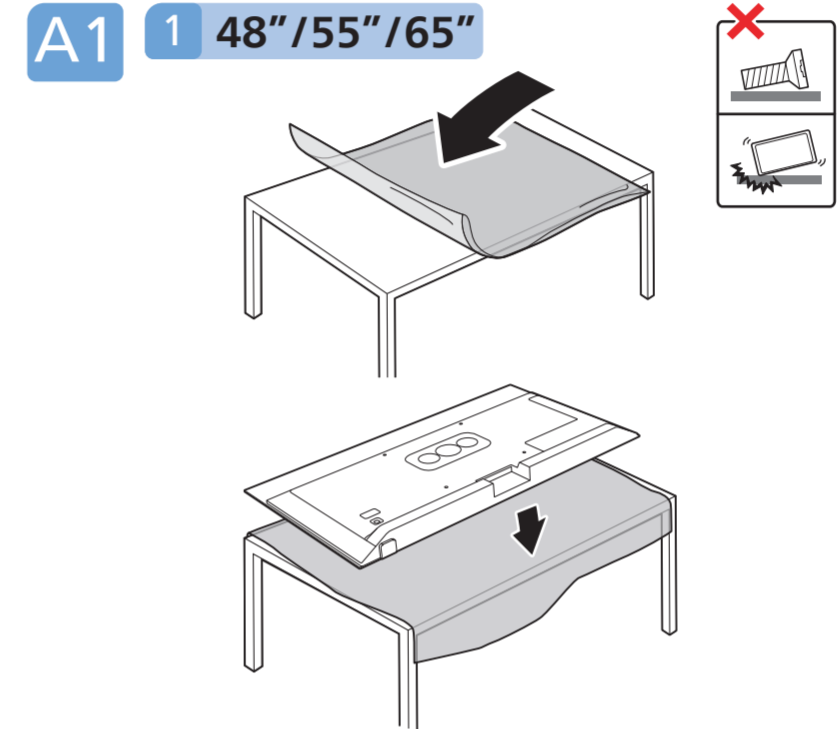

OLED807/OLED837
OLED857/OLED887
Series

- 48"/55"/65": x7
- 77": x6

2 VESA (x, y)

48"	300x300mm M6 (L: 10mm~15mm)	121 cm
55"	300x300mm M6 (L: 10mm~15mm)	139 cm
65"	300x300mm M6 (L: 10mm~15mm)	164 cm
77"	400x300mm M6 (L: 10mm~22mm)	194 cm