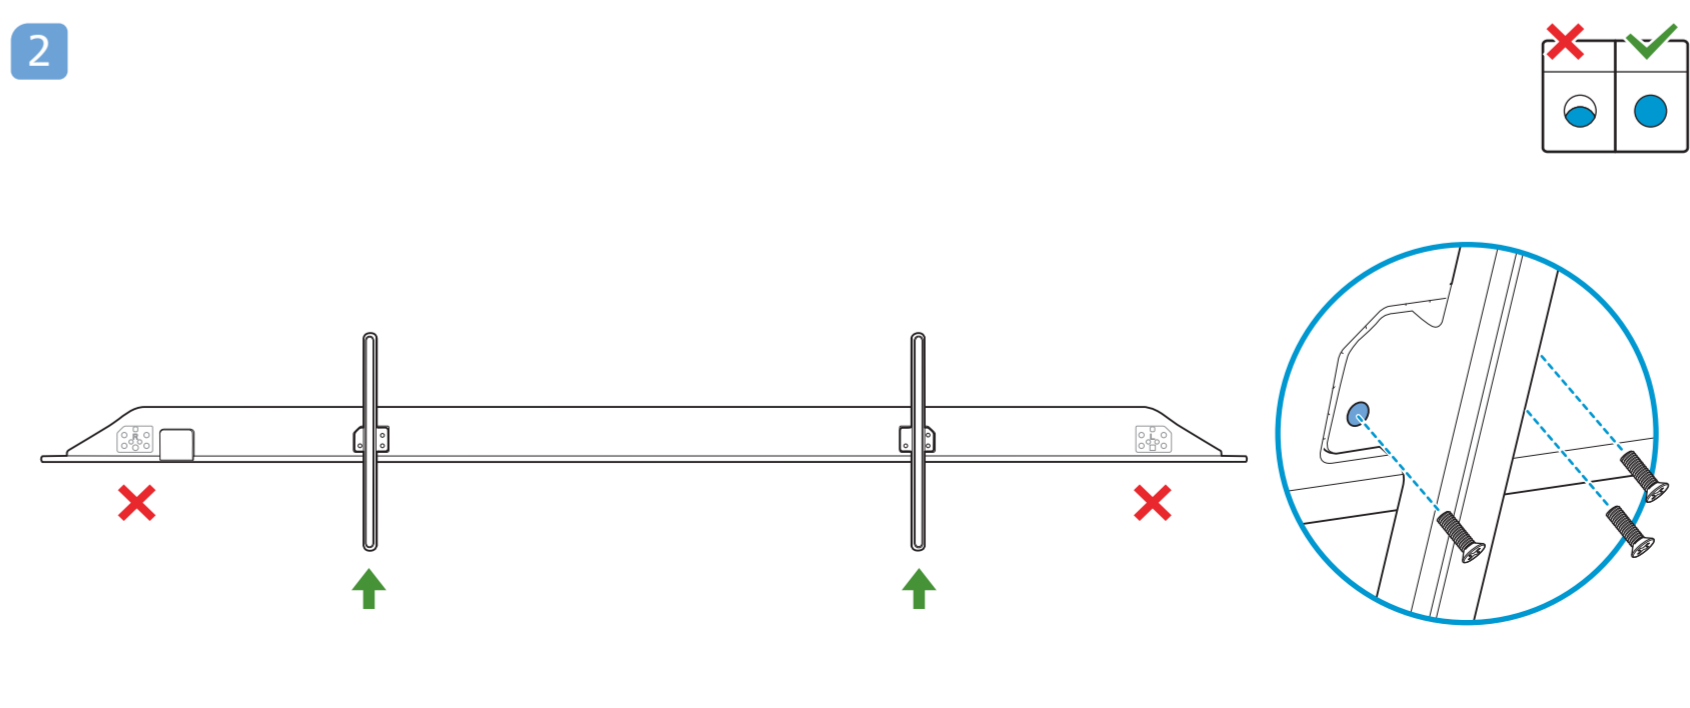

OLED807/OLED837
OLED857/OLED887
Series

- 48"/55"/65": x7
- 77": x6

2 VESA (x, y)

48"	300x300mm M6 (L: 10mm~15mm)	121 cm
55"	300x300mm M6 (L: 10mm~15mm)	139 cm
65"	300x300mm M6 (L: 10mm~15mm)	164 cm
77"	400x300mm M6 (L: 10mm~22mm)	194 cm