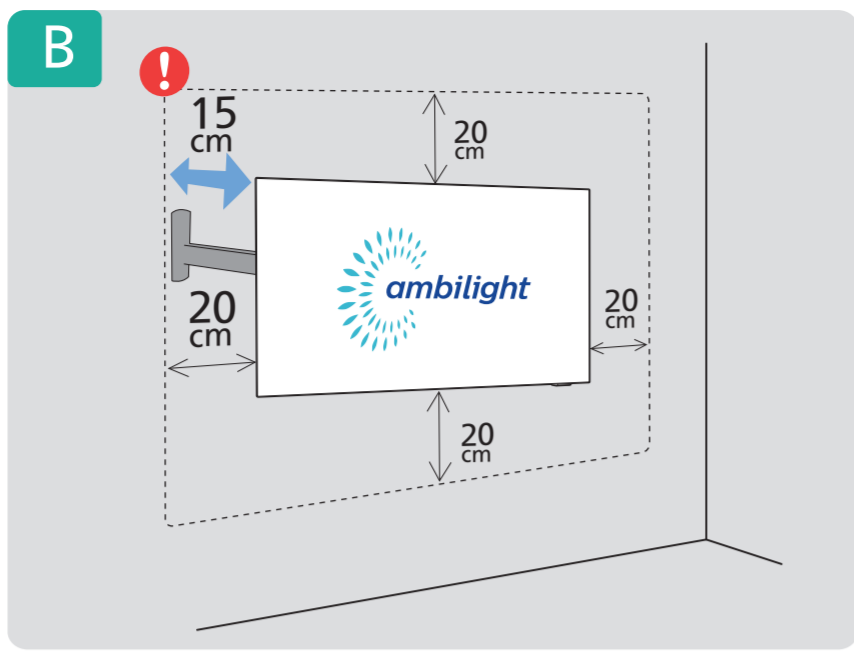

2 VESA (x, y)

48"	300x300mm M6 (L: 10mm~15mm)	121 cm
55"	300x300mm M6 (L: 10mm~15mm)	139 cm
65"	300x300mm M6 (L: 10mm~15mm)	164 cm
77"	400x300mm M6 (L: 10mm~22mm)	194 cm

English Read the safety instructions.
Български Прочетете инструкциите за безопасност.
Čeština Přečtěte si bezpečnostní pokyny.
Hrvatski Pročitajte sigurnosne upute.
Dansk Læs sikkerhedsforskrifterne.
Deutsch Lesen Sie die Sicherheitshinweise.
Ελληνικά Διαβάστε τις οδηγίες ασφαλείας.
Eesti Lugege ohutusõudeid.

Español Lea las instrucciones de seguridad.
Français Lisez les consignes de sécurité.
Italiano Leggere le istruzioni di sicurezza.
Қазақша Қорғаныстық нұсқаулар.
Latviešu Izlasiet drošības norādījumus.
Lietuvių Perskaitykite saugos instrukcijas.
Magyar Olvassa el a biztonságási utasításokat.
Nederlands Lees de veiligheidsvoorschriften.
Norsk Les sikkerhetsforskriftene.

Polski Zapoznaj się z instrukcjami bezpieczeństwa.
Português Leia as instruções de segurança.
Română Citiți instrucțiunile de siguranță.
Русский Читайте инструкции по технике безопасности.
Srpski Pročitajte bezbednosna uputstva.
Slovenščina Preberite varnostna navodila.
Slovenský Prečítajte si bezpečnostní pokyny.
Suomi Lue turvaohjeet.

Svenska Läs säkerhetsinstruktionerna.
தமிழ் பின்னொலிபாட்டுக்கு முன்பு பாதுகாப்பு விதிகளைப் படிக்கவும்.
Türkçe Güvenlik talimatlarını okuyun.
Українська Читайте інструкції з техніки безпеки.
العربية قراءة تعليمات السلامة.
עברית קרא את הוראות הבטיחות.

Register your product and get support at www.philips.com/TVsupport

RC Instructions

TV software upgrade for Smart TV- (From Internet)