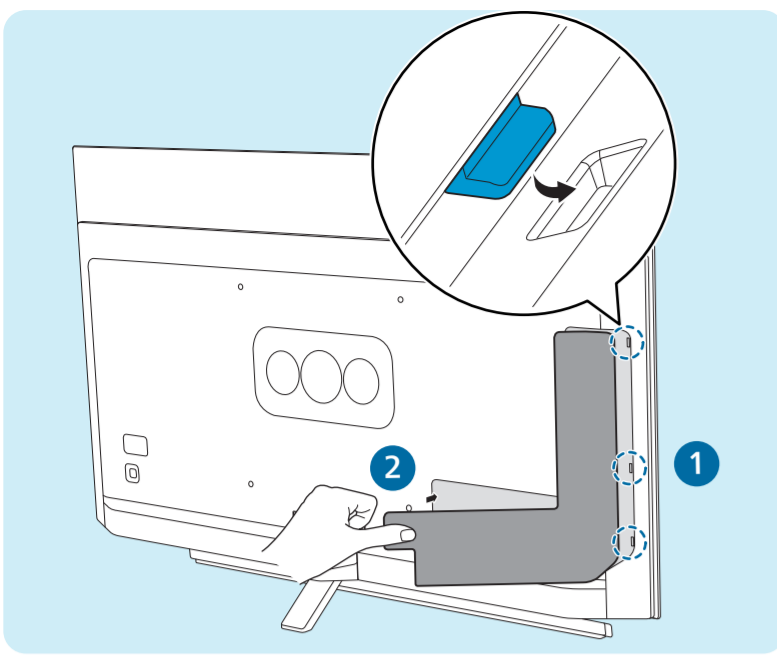

2 VESA (x, y)

48"	300x300mm M6 (L: 10mm~15mm)	121 cm
55"	300x300mm M6 (L: 10mm~15mm)	139 cm
65"	300x300mm M6 (L: 10mm~15mm)	164 cm
77"	400x300mm M6 (L: 10mm~22mm)	194 cm

English Read the safety instructions.
Български Прочетете инструкциите за безопасност.
Čeština Přečtěte si bezpečnostní pokyny.
Hrvatski Pročitajte sigurnosne upute.
Dansk Læs sikkerhedsforskrifterne.
Deutsch Lesen Sie die Sicherheitshinweise.
Ελληνικά Διαβάστε τις οδηγίες ασφαλείας.
Eesti Lugege ohutusõudeid.

Español Lea las instrucciones de seguridad.
Français Lisez les consignes de sécurité.
Italiano Leggere le istruzioni di sicurezza.
Қазақша Қорғаныстық нұсқаулар.
Latviešu Izlasiet drošības norādījumus.
Lietuvių Perskaitykite saugos instrukcijas.
Magyar Olvassa el a biztonságási utasításokat.
Nederlands Lees de veiligheidsvoorschriften.
Norsk Les sikkerhetsforskriftene.

Polski Zapoznaj się z instrukcjami bezpieczeństwa.
Português Leia as instruções de segurança.
Română Citiți instrucțiunile de siguranță.
Русский Читайте инструкции по технике безопасности.
Srpski Pročitajte bezbednosna uputstva.
Slovenščina Preberite varnostna navodila.
Slovenský Prečítajte si bezpečnostní pokyny.
Suomi Lue turvaohjeet.

Svenska Läs säkerhetsinstruktionerna.
தமிழ் பின்னொலிபாட்டுக்கு முன்பு பாதுகாப்பு விதிகளைப் படிக்கவும்.
Türkçe Güvenlik talimatlarını okuyun.
Українська Читайте інструкції з техніки безпеки.
العربية قراءة تعليمات السلامة.
עברית קרא את הוראות הבטיחות.

Register your product and get support at www.philips.com/TVsupport

RC Instructions

TV software upgrade for Smart TV- (From Internet)