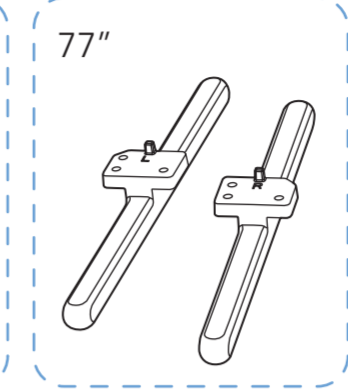

OLED807/OLED837
OLED857/OLED887
Series

- 48"/55"/65": x7
- 77": x6

2 VESA (x, y)

48"	300x300mm M6 (L: 10mm~15mm)	121 cm
55"	300x300mm M6 (L: 10mm~15mm)	139 cm
65"	300x300mm M6 (L: 10mm~15mm)	164 cm
77"	400x300mm M6 (L: 10mm~22mm)	194 cm