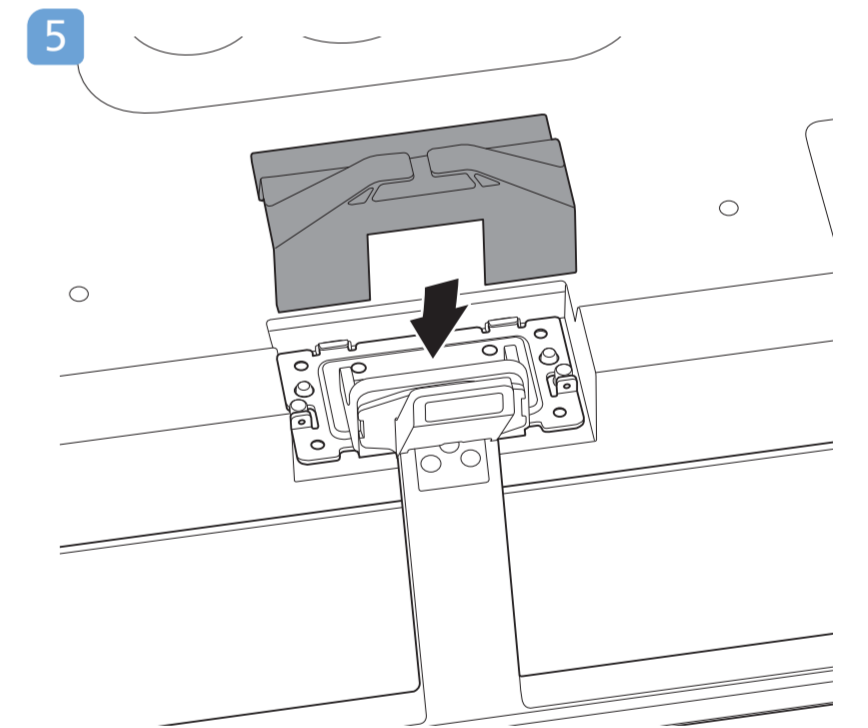

OLED807/OLED837
OLED857/OLED887
Series

- 48"/55"/65": x7
- 77": x6

2 VESA (x, y)

48"	300x300mm M6 (L: 10mm~15mm)	121 cm
55"	300x300mm M6 (L: 10mm~15mm)	139 cm
65"	300x300mm M6 (L: 10mm~15mm)	164 cm
77"	400x300mm M6 (L: 10mm~22mm)	194 cm