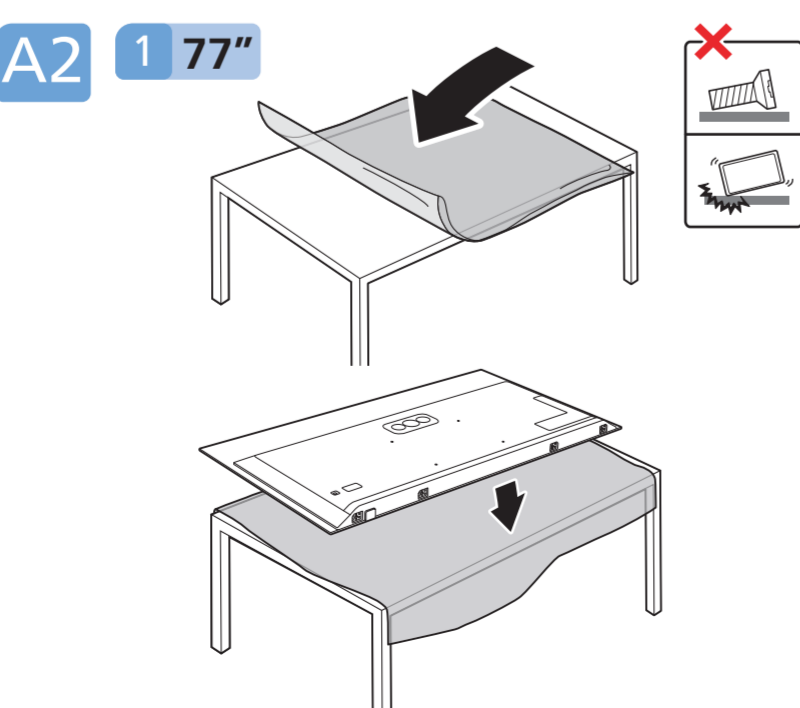

OLED807/OLED837
OLED857/OLED887
Series

- 48"/55"/65": x7
- 77": x6

2 VESA (x, y)

48"	300x300mm M6 (L: 10mm~15mm)	121 cm
55"	300x300mm M6 (L: 10mm~15mm)	139 cm
65"	300x300mm M6 (L: 10mm~15mm)	164 cm
77"	400x300mm M6 (L: 10mm~22mm)	194 cm