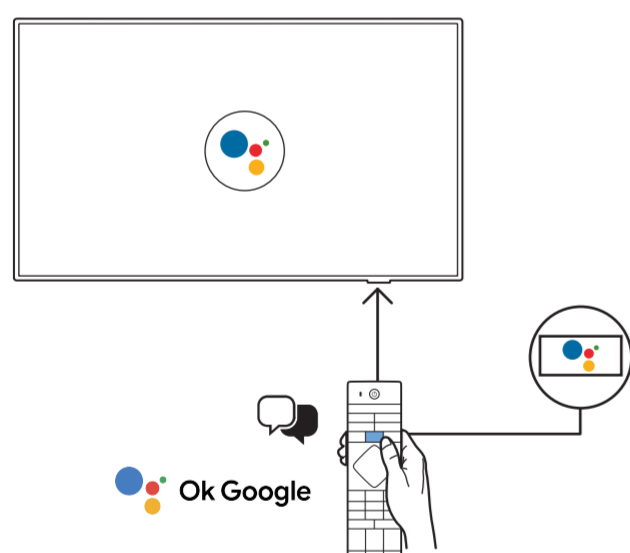

2 VESA (x, y)

48"	300x300mm M6 (L: 10mm~15mm)	121 cm
55"	300x300mm M6 (L: 10mm~15mm)	139 cm
65"	300x300mm M6 (L: 10mm~15mm)	164 cm
77"	400x300mm M6 (L: 10mm~22mm)	194 cm

English Read the safety instructions.
Български Прочетете инструкциите за безопасност.
Čeština Přečtěte si bezpečnostní pokyny.
Hrvatski Pročitajte sigurnosne upute.
Dansk Læs sikkerhedsforskrifterne.
Deutsch Lesen Sie die Sicherheitshinweise.
Ελληνικά Διαβάστε τις οδηγίες ασφαλείας.
Eesti Lugege ohutusõudeid.

Español Lea las instrucciones de seguridad.
Français Lisez les consignes de sécurité.
Italiano Leggere le istruzioni di sicurezza.
Қазақша Қорғаныстық нұсқаулар.
Latviešu Izlasiet drošības norādījumus.
Lietuvių Perskaitykite saugos instrukcijas.
Magyar Olvassa el a biztonságási utasításokat.
Nederlands Lees de veiligheidsvoorschriften.
Norsk Les sikkerhetsforskriftene.

Polski Zapoznaj się z instrukcjami bezpieczeństwa.
Português Leia as instruções de segurança.
Română Citiți instrucțiunile de siguranță.
Русский Читайте инструкции по технике безопасности.
Srpski Pročitajte bezbednosna uputstva.
Slovenščina Preberite varnostna navodila.
Slovenský Prečítajte si bezpečnostní pokyny.
Suomi Lue turvaohjeet.

Svenska Läs säkerhetsinstruktionerna.
தமிழ் பின்னொலிபாட்டுக்கு முன்பு பாதுகாப்பு விதிகளைப் படிக்கவும்.
Türkçe Güvenlik talimatlarını okuyun.
Українська Читайте інструкції з техніки безпеки.
العربية قراءة تعليمات السلامة.
עברית קרא את הוראות הבטיחות.

Register your product and get support at www.philips.com/TVsupport

RC Instructions

TV software upgrade for Smart TV- (From Internet)