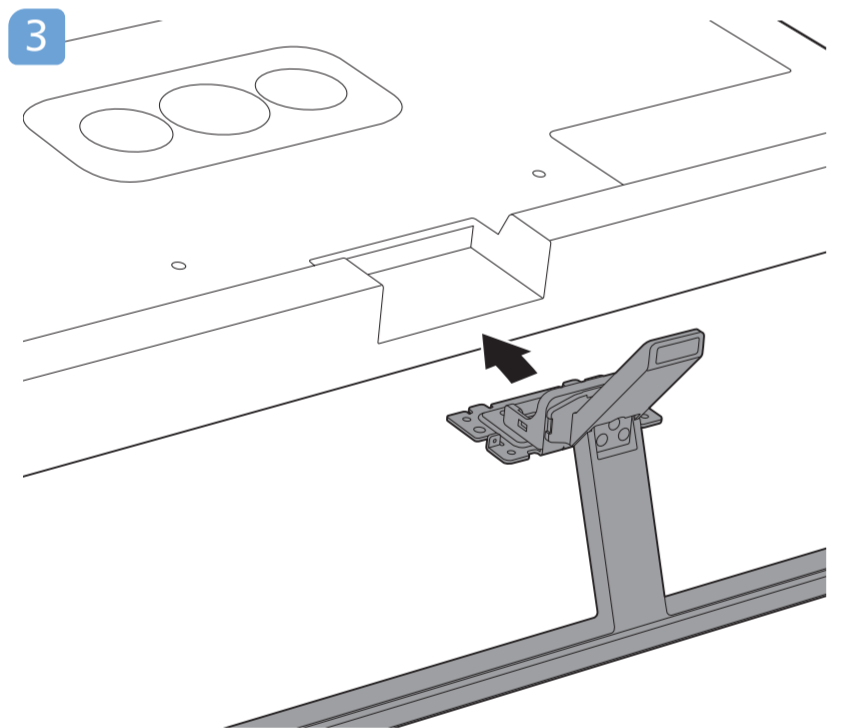

OLED807/OLED837
OLED857/OLED887
Series

- 48"/55"/65": x7
- 77": x6

2 VESA (x, y)

48"	300x300mm M6 (L: 10mm~15mm)	121 cm
55"	300x300mm M6 (L: 10mm~15mm)	139 cm
65"	300x300mm M6 (L: 10mm~15mm)	164 cm
77"	400x300mm M6 (L: 10mm~22mm)	194 cm