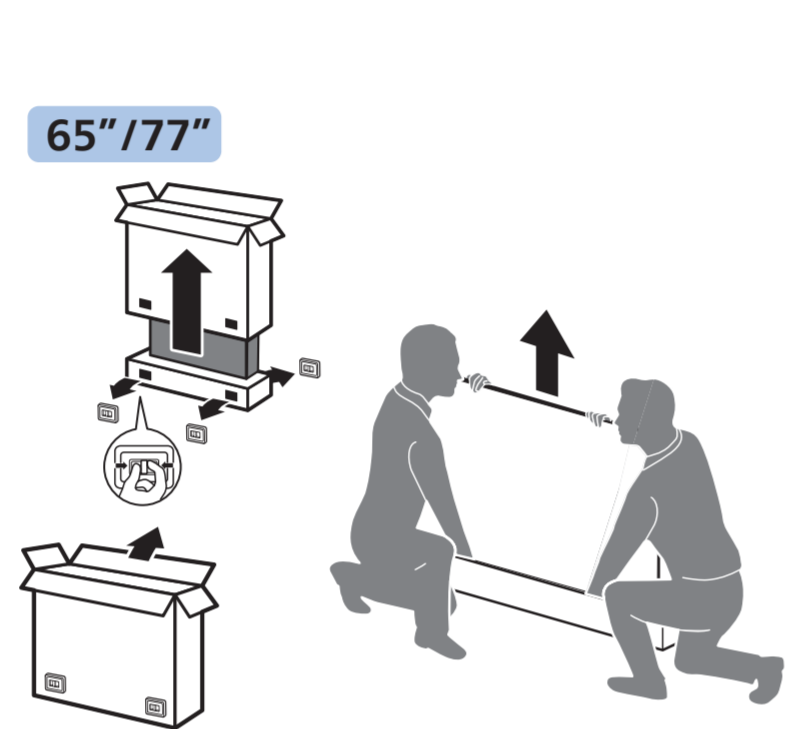

OLED807/OLED837
OLED857/OLED887
Series

- 48"/55"/65": x7
- 77": x6

2 VESA (x, y)

48"	300x300mm M6 (L: 10mm~15mm)	121 cm
55"	300x300mm M6 (L: 10mm~15mm)	139 cm
65"	300x300mm M6 (L: 10mm~15mm)	164 cm
77"	400x300mm M6 (L: 10mm~22mm)	194 cm