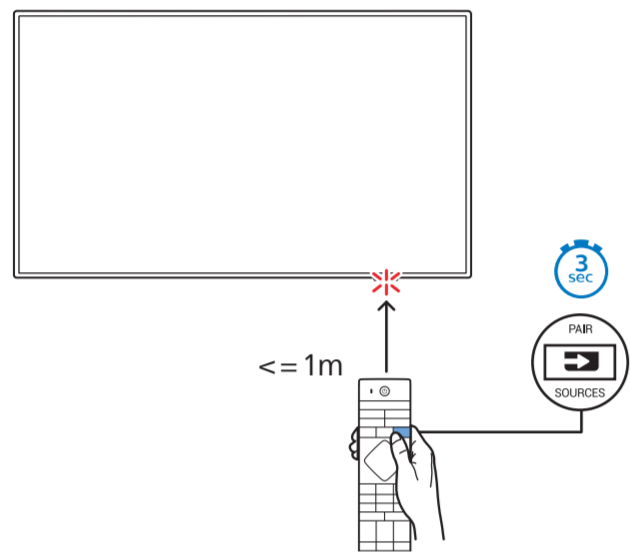

2 VESA (x, y)

48"	300x300mm M6 (L: 10mm~15mm)	121 cm
55"	300x300mm M6 (L: 10mm~15mm)	139 cm
65"	300x300mm M6 (L: 10mm~15mm)	164 cm
77"	400x300mm M6 (L: 10mm~22mm)	194 cm

English Read the safety instructions.
Български Прочетете инструкциите за безопасност.
Čeština Přečtěte si bezpečnostní pokyny.
Hrvatski Pročitajte sigurnosne upute.
Dansk Læs sikkerhedsforskrifterne.
Deutsch Lesen Sie die Sicherheitshinweise.
Ελληνικά Διαβάστε τις οδηγίες ασφαλείας.
Eesti Lugege ohutusõudeid.

Español Lea las instrucciones de seguridad.
Français Lisez les consignes de sécurité.
Italiano Leggere le istruzioni di sicurezza.
Қазақша Қорғаныстық нұсқаулар.
Latviešu Izlasiet drošības norādījumus.
Lietuvių Perskaitykite saugos instrukcijas.
Magyar Olvassa el a biztonságási utasításokat.
Nederlands Lees de veiligheidsvoorschriften.
Norsk Les sikkerhetsforskriftene.

Polski Zapoznaj się z instrukcjami bezpieczeństwa.
Português Leia as instruções de segurança.
Română Citiți instrucțiunile de siguranță.
Русский Читайте инструкции по технике безопасности.
Srpski Pročitajte bezbednosna uputstva.
Slovenščina Preberite varnostna navodila.
Slovenský Prečítajte si bezpečnostní pokyny.
Suomi Lue turvaohjeet.

Svenska Läs säkerhetsinstruktionerna.
தமிழ் பின்னொலிபாட்டுக்கு முன்பு பாதுகாப்பு விதிகளைப் படிக்கவும்.
Türkçe Güvenlik talimatlarını okuyun.
Українська Читайте інструкції з техніки безпеки.
العربية قراءة تعليمات السلامة.
עברית קרא את הוראות הבטיחות.

Register your product and get support at www.philips.com/TVsupport

RC Instructions

TV software upgrade for Smart TV- (From Internet)