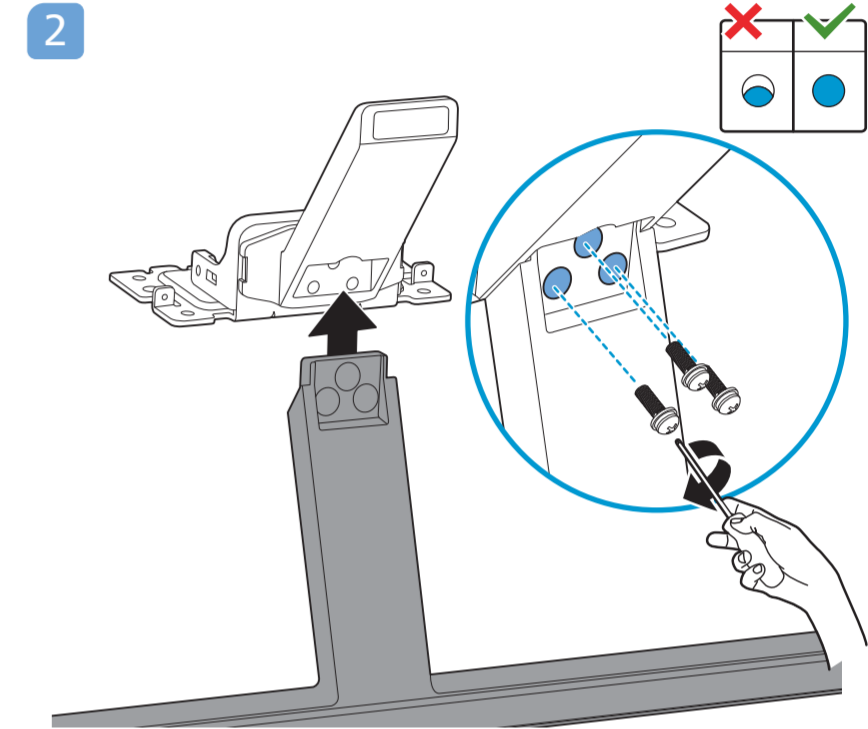

OLED807/OLED837
OLED857/OLED887
Series

- 48"/55"/65": x7
- 77": x6

2 VESA (x, y)

48"	300x300mm M6 (L: 10mm~15mm)	121 cm
55"	300x300mm M6 (L: 10mm~15mm)	139 cm
65"	300x300mm M6 (L: 10mm~15mm)	164 cm
77"	400x300mm M6 (L: 10mm~22mm)	194 cm