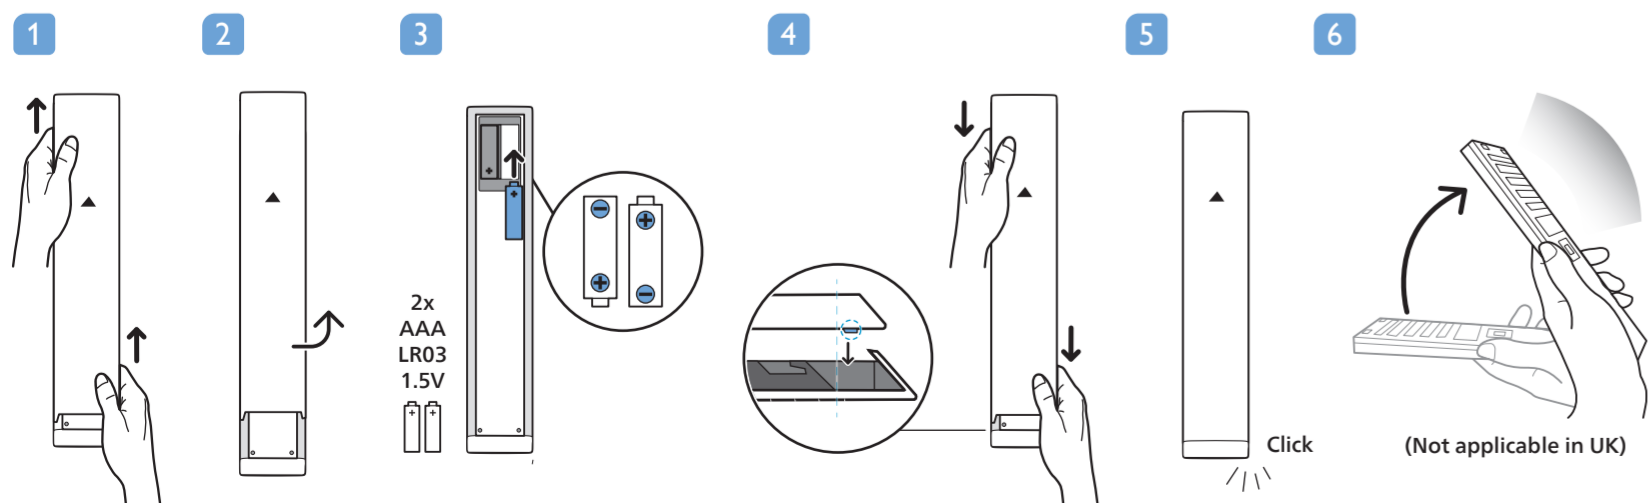

2 VESA (x, y)

48"	300x300mm M6 (L: 10mm~15mm)	121 cm
55"	300x300mm M6 (L: 10mm~15mm)	139 cm
65"	300x300mm M6 (L: 10mm~15mm)	164 cm
77"	400x300mm M6 (L: 10mm~22mm)	194 cm

English Read the safety instructions.
Български Прочетете инструкциите за безопасност.
Čeština Přečtěte si bezpečnostní pokyny.
Hrvatski Pročitajte sigurnosne upute.
Dansk Læs sikkerhedsforskrifterne.
Deutsch Lesen Sie die Sicherheitshinweise.
Ελληνικά Διαβάστε τις οδηγίες ασφαλείας.
Eesti Lugege ohutusõudeid.

Español Lea las instrucciones de seguridad.
Français Lisez les consignes de sécurité.
Italiano Leggere le istruzioni di sicurezza.
Қазақша Қорғаныстық нұсқаулар.
Latviešu Izlasiet drošības norādījumus.
Lietuvių Perskaitykite saugos instrukcijas.
Magyar Olvassa el a biztonságási utasításokat.
Nederlands Lees de veiligheidsvoorschriften.
Norsk Les sikkerhetsforskriftene.

Polski Zapoznaj się z instrukcjami bezpieczeństwa.
Português Leia as instruções de segurança.
Română Citiți instrucțiunile de siguranță.
Русский Читайте инструкции по технике безопасности.
Srpski Pročitajte bezbednosna uputstva.
Slovenščina Preberite varnostna navodila.
Slovenský Prečítajte si bezpečnostní pokyny.
Suomi Lue turvaohjeet.

Svenska Läs säkerhetsinstruktionerna.
தமிழ் பின்னொலிபாட்டுக்கு முன்பு பாதுகாப்பு விதிகளைப் படிக்கவும்.
Türkçe Güvenlik talimatlarını okuyun.
Українська Читайте інструкції з техніки безпеки.
العربية قراءة تعليمات السلامة.
עברית קרא את הוראות הבטיחות.

Register your product and get support at www.philips.com/TVsupport

RC Instructions

TV software upgrade for Smart TV- (From Internet)