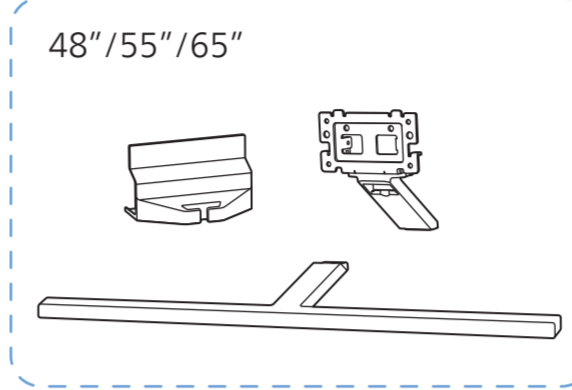

OLED807/OLED837
OLED857/OLED887
Series

- 48"/55"/65": x7
- 77": x6

2 VESA (x, y)

48"	300x300mm M6 (L: 10mm~15mm)	121 cm
55"	300x300mm M6 (L: 10mm~15mm)	139 cm
65"	300x300mm M6 (L: 10mm~15mm)	164 cm
77"	400x300mm M6 (L: 10mm~22mm)	194 cm