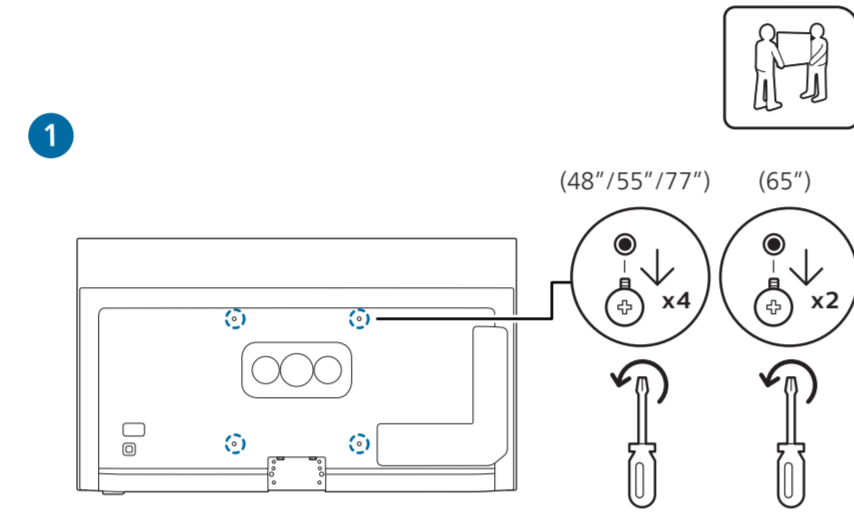

2 VESA (x, y)

48"	300x300mm M6 (L: 10mm~15mm)	121 cm
55"	300x300mm M6 (L: 10mm~15mm)	139 cm
65"	300x300mm M6 (L: 10mm~15mm)	164 cm
77"	400x300mm M6 (L: 10mm~22mm)	194 cm

English Read the safety instructions.
Български Прочетете инструкциите за безопасност.
Čeština Přečtěte si bezpečnostní pokyny.
Hrvatski Pročitajte sigurnosne upute.
Dansk Læs sikkerhedsforskrifterne.
Deutsch Lesen Sie die Sicherheitshinweise.
Ελληνικά Διαβάστε τις οδηγίες ασφαλείας.
Eesti Lugege ohutusõudeid.

Español Lea las instrucciones de seguridad.
Français Lisez les consignes de sécurité.
Italiano Leggere le istruzioni di sicurezza.
Қазақша Қорғаныстық нұсқаулар.
Latviešu Izlasiet drošības norādījumus.
Lietuvių Perskaitykite saugos instrukcijas.
Magyar Olvassa el a biztonságási utasításokat.
Nederlands Lees de veiligheidsvoorschriften.
Norsk Les sikkerhetsforskriftene.

Polski Zapoznaj się z instrukcjami bezpieczeństwa.
Português Leia as instruções de segurança.
Română Citiți instrucțiunile de siguranță.
Русский Читайте инструкции по технике безопасности.
Srpski Pročitajte bezbednosna uputstva.
Slovenščina Preberite varnostna navodila.
Slovenský Prečítajte si bezpečnostní pokyny.
Suomi Lue turvaohjeet.

Svenska Läs säkerhetsinstruktionerna.
தமிழ் பின்னொலிபாட்டுக்கு முன்பு பாதுகாப்பு விதிகளைப் படிக்கவும்.
Türkçe Güvenlik talimatlarını okuyun.
Українська Читайте інструкції з техніки безпеки.
العربية قراءة تعليمات السلامة.
עברית קרא את הוראות הבטיחות.

Register your product and get support at www.philips.com/TVsupport

RC Instructions

TV software upgrade for Smart TV- (From Internet)