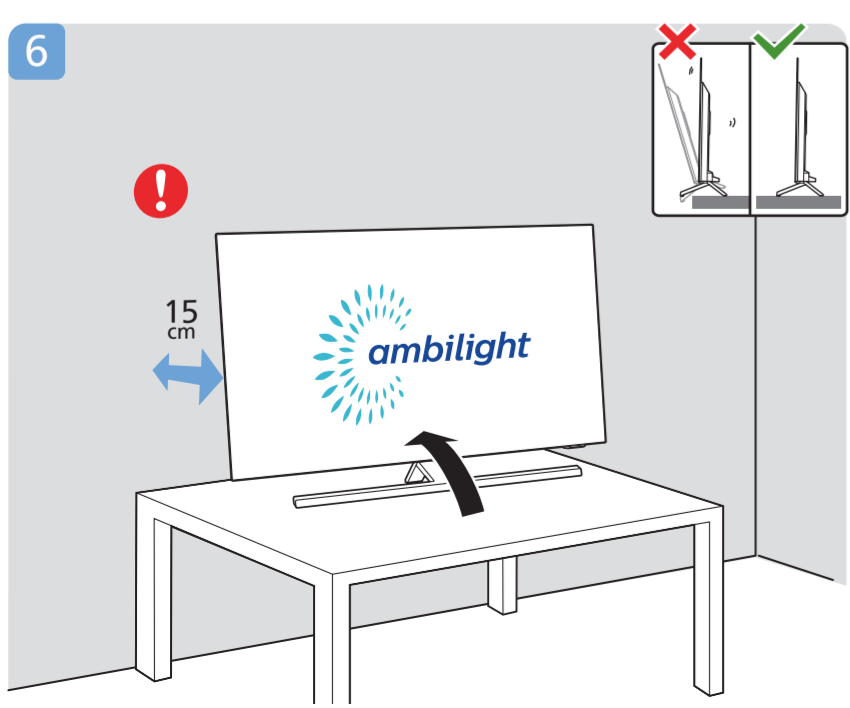

OLED807/OLED837
OLED857/OLED887
Series

- 48"/55"/65": x7
- 77": x6

2 VESA (x, y)

48"	300x300mm M6 (L: 10mm~15mm)	121 cm
55"	300x300mm M6 (L: 10mm~15mm)	139 cm
65"	300x300mm M6 (L: 10mm~15mm)	164 cm
77"	400x300mm M6 (L: 10mm~22mm)	194 cm