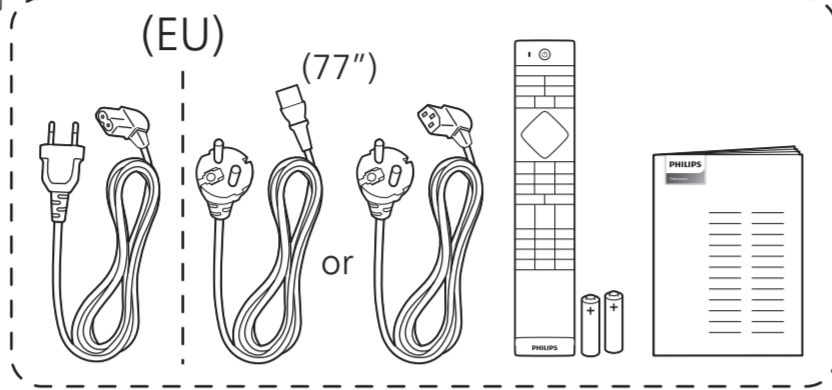

OLED807/OLED837
OLED857/OLED887
Series

- 48"/55"/65": x7
- 77": x6

2 VESA (x, y)

48"	300x300mm M6 (L: 10mm~15mm)	121 cm
55"	300x300mm M6 (L: 10mm~15mm)	139 cm
65"	300x300mm M6 (L: 10mm~15mm)	164 cm
77"	400x300mm M6 (L: 10mm~22mm)	194 cm