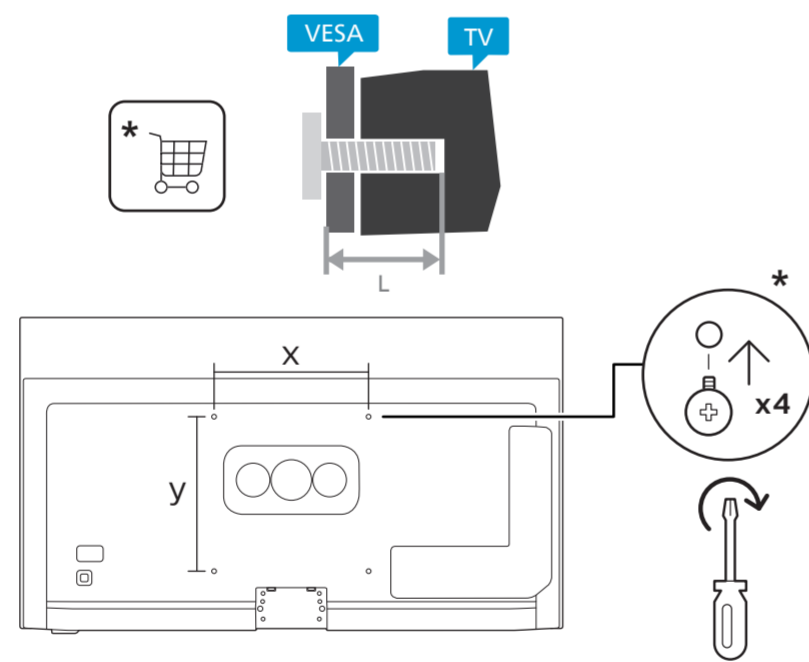

2 VESA (x, y)

48"	300x300mm M6 (L: 10mm~15mm)	121 cm
55"	300x300mm M6 (L: 10mm~15mm)	139 cm
65"	300x300mm M6 (L: 10mm~15mm)	164 cm
77"	400x300mm M6 (L: 10mm~22mm)	194 cm