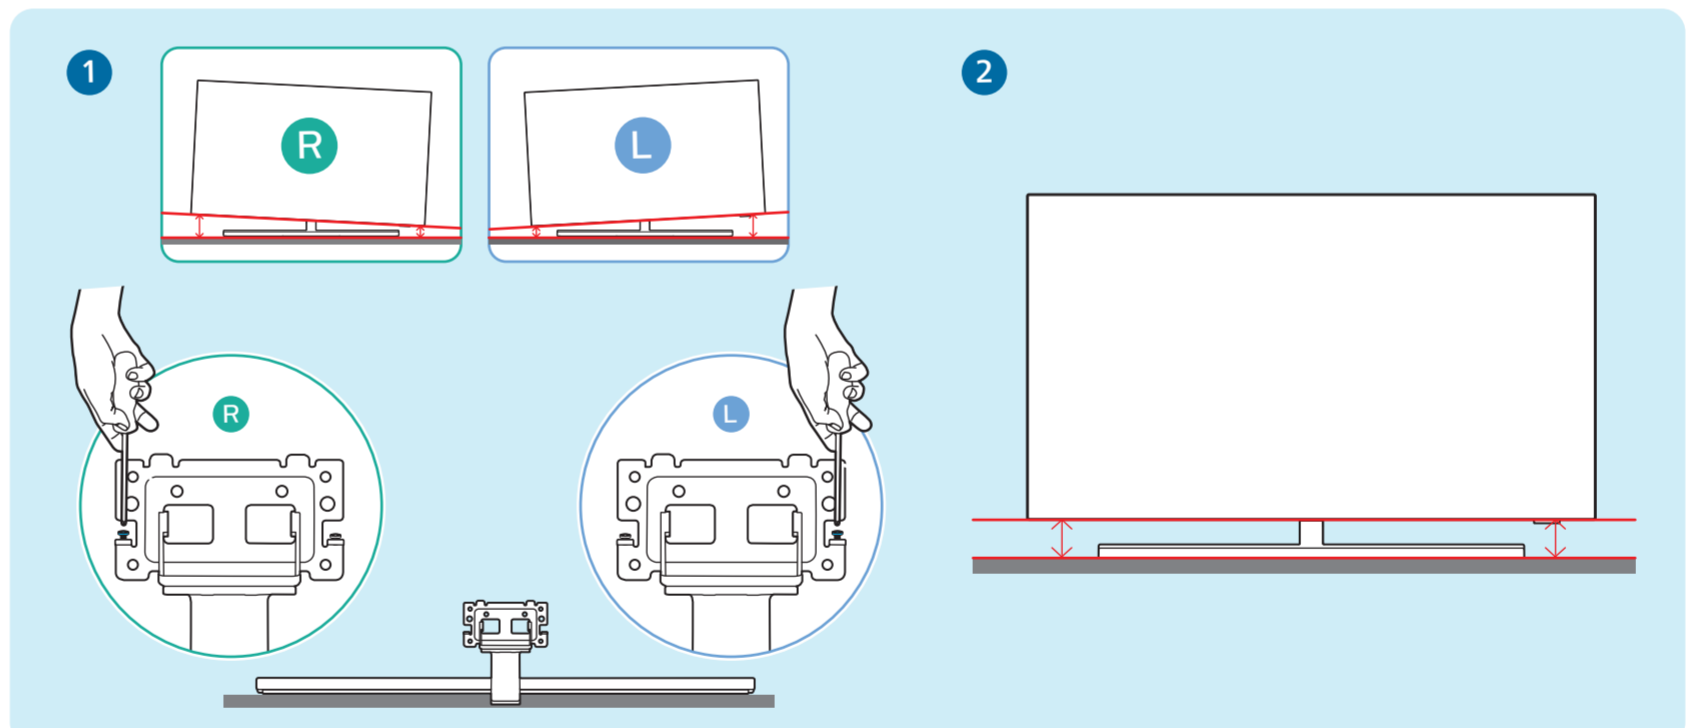

OLED807/OLED837
OLED857/OLED887
Series

- 48"/55"/65": x7
- 77": x6

2 VESA (x, y)

48"	300x300mm M6 (L: 10mm~15mm)	121 cm
55"	300x300mm M6 (L: 10mm~15mm)	139 cm
65"	300x300mm M6 (L: 10mm~15mm)	164 cm
77"	400x300mm M6 (L: 10mm~22mm)	194 cm