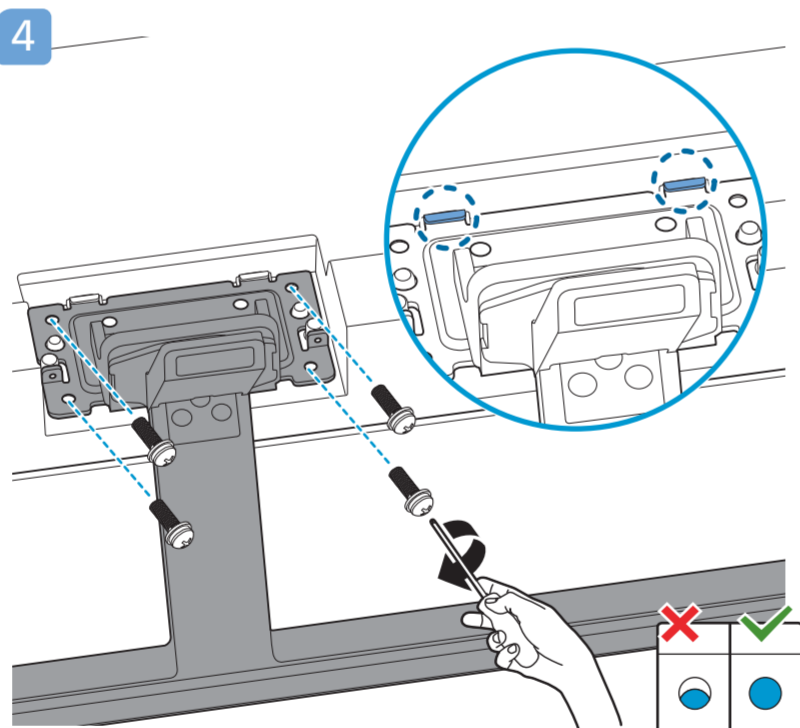

OLED807/OLED837
OLED857/OLED887
Series

- 48"/55"/65": x7
- 77": x6

2 VESA (x, y)

48"	300x300mm M6 (L: 10mm~15mm)	121 cm
55"	300x300mm M6 (L: 10mm~15mm)	139 cm
65"	300x300mm M6 (L: 10mm~15mm)	164 cm
77"	400x300mm M6 (L: 10mm~22mm)	194 cm