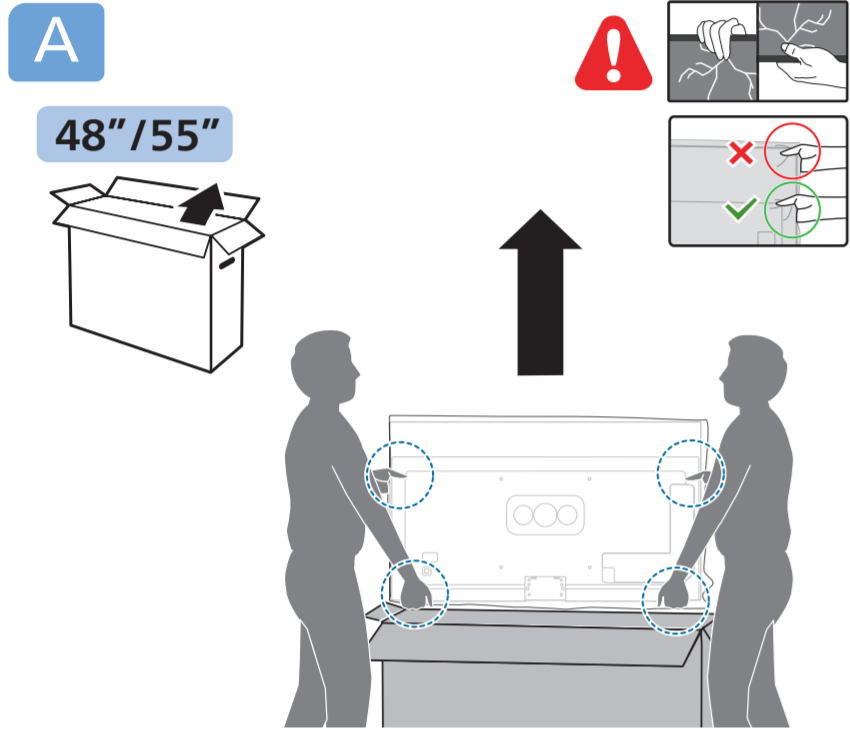

OLED807/OLED837
OLED857/OLED887
Series

- 48"/55"/65": x7
- 77": x6

2 VESA (x, y)

48"	300x300mm M6 (L: 10mm~15mm)	121 cm
55"	300x300mm M6 (L: 10mm~15mm)	139 cm
65"	300x300mm M6 (L: 10mm~15mm)	164 cm
77"	400x300mm M6 (L: 10mm~22mm)	194 cm