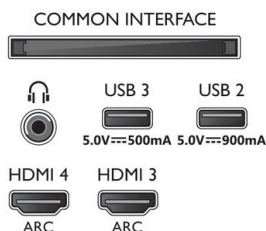

## Connections

Side

Bottom

Datum vydání 2023-02-12

Verze: 8.3.1

12 NC: 8670 001 82745  
EAN: 87 18863 03462 0

© 2023 Koninklijke Philips N.V.  
Všechna práva vyhrazena.

Údaje mohou být změněny bez předchozího varování.  
Ochranné známky jsou majetkem Koninklijke Philips N.V. nebo jejich příslušných vlastníků.