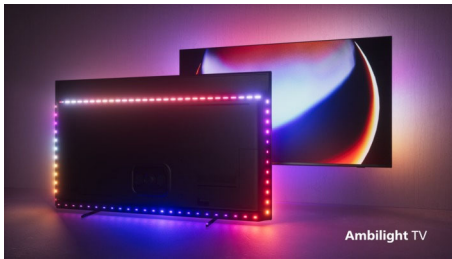

Televizor 4K UHD se systémem Android
P5 AI Perfect Picture Engine Zvuk Dolby Atmos, Televizor se 4stranným Ambilightem, 164 cm (65") Android
TV

Přednosti

4stranný Ambilight

Díky technologii Ambilight je sledování televizoru Philips OLED ještě lepší! LED světla po všech čtyřech okrajích televizoru svítí a synchronizovaně mění barvu podle scény na obrazovce nebo spuštěné hudby. Pohltí vás natolik, že nebudete vědět, jak jste si kdy mohli sledování užívat bez této vychytávky.