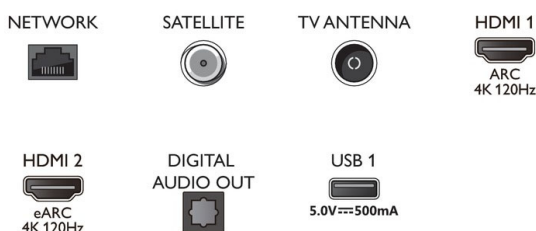

### Energetická karta EU

- Registrační čísla EPREL: 1240557
- Energetická třída SDR: G, není k dispozici
- Spotřeba energie v režimu zapnuto pro SDR: 112 kWh/1000 h
- Energetická třída pro HDR: F
- Spotřeba energie v režimu zapnuto pro HDR: 93 kWh/1000 h
- Pohotovostní režim sítě: <2,0 W
- Spotřeba elektrické energie v režimu Vypnuto: není k dispozici
- Použitá technologie panelu: OLED

## Connections

Side

Bottom

Datum vydání 2023-02-12

Verze: 8.3.1

12 NC: 8670 001 82745  
EAN: 87 18863 03462 0

© 2023 Koninklijke Philips N.V.  
Všechna práva vyhrazena.

Údaje mohou být změněny bez předchozího varování.  
Ochranné známky jsou majetkem Koninklijke Philips N.V. nebo jejich příslušných vlastníků.