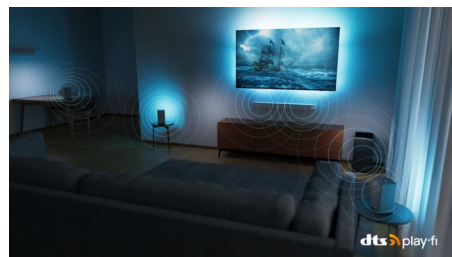

## Kompatibilní s technologií DTS Play-Fi

Bezdrátový domácí systém Philips s DTS Play-Fi vám umožní připojit kompatibilní soundbary

65OLED887/12

a bezdrátové reproduktory napříč domovem v rámci sekund. Poslouchejte filmy v kuchyni. Přehrávejte hudbu odkudkoli. Dokonce si můžete vytvořit systém prostorového zvuku pro domácí kino, kde váš televizor Philips poslouží jako středový reproduktor.