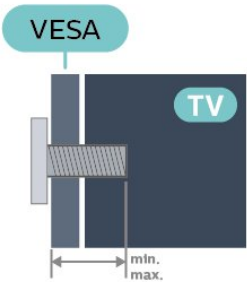

Sử dụng mã VESA sau đây khi mua giá treo tường. . .

- 48OLED8x7
VESA MIS-F 300x300, M6 (tối thiểu: 10mm, tối đa:15mm)
- 55OLED8x7
VESA MIS-F 300x300, M6 (tối thiểu: 10mm, tối đa:15mm)
- 65OLED8x7
VESA MIS-F 300x300, M6 (tối thiểu: 10mm, tối đa:15mm)
- 77OLED8x7
VESA MIS-F 400x300, M6 (tối thiểu: 10mm, tối đa:22mm)