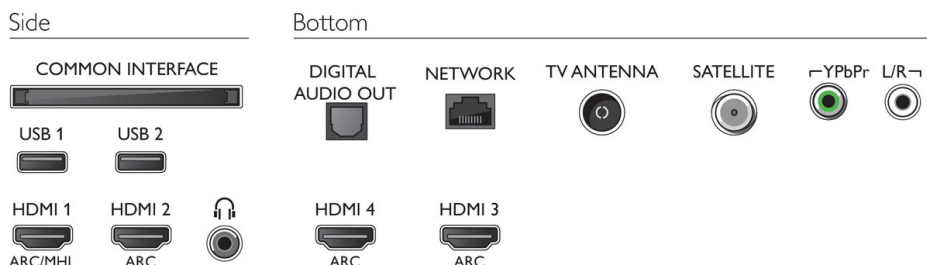

Connections

Izlaides datums
2020-08-19

Versija: 8.8.1

12 NC: 8670 001 49678
EAN: 87 18863 01443 1

© 2020 Koninklijke Philips N.V.
Visas tiesības patur autors.

Specifikācijas var tikt mainītas bez paziņojuma. Preču zīmes ir Koninklijke Philips N.V. vai to attiecīgu īpašnieku īpašums.

www.philips.com

- EPG un faktiskā pieejamība (līdz 8 dienām) ir atkarīga no valsts un operatora.
- Android App piedāvājumi atšķiras atkarībā no valsts. Papildinformāciju, lūdzu, meklējiet savā vietējā Google Play Store veikalā.
- Enerģijas patēriņš kWh gadā, pamatojoties uz televizora strāvas patēriņu, darbojoties 4 stundas dienā 365 dienas gadā. Faktiskais enerģijas patēriņš būs atkarīgs no televizora lietošanas biežuma.
- Televizors atbalsta bezmaksas digitālo videoaprādes (DVB) uztveršanu. Iespējams, netiek atbalstīti noteikti DVB operatori. Atjaunotais saraksts pieejams Philips atbalsta vietnes bieži uzdoto jautājumu sadaļā. Dažu operatoru saturam nepieciešama nosacītā piekļuve un abonements. Lai iegūtu papildu informāciju, sazinieties ar savu operatoru.
- Philips TV Remote App aplikācija un saistītās funkcijas atšķiras atkarībā no televizora modeļa, operatora un valsts, kā arī no viedierīces modeļa un OS. Lai iegūtu papildinformāciju, lūdzu, apmeklējiet vietni: www.philips.com/TVRemoteapp.
- Smart TV aplikācija atšķiras atkarībā no televizora modeļa un valsts. Lai iegūtu papildinformāciju, lūdzu, apmeklējiet vietni: www.philips.com/smartyv.
- USB ierakstīšana pieejama tikai digitālajiem kanāliem, ierakstīšana var būt ierobežota ar apraides aizsardzību pret kopēšanu (CI+). Var tikt piemēroti valsts un kanālu ierobežojumi.
- Šis televizors satur svinu tikai noteiktās daļās vai komponentos, kam nepastāv tehnoloģiskas alternatīvas, saskaņā ar esošajiem izņēmumiem RoHS direktīvas ietvaros.
- Tā funkcionalitātei tiek izmantotas ChromeCast integrētās lietotnes un viedās ierīces. Lai iegūtu papildinformāciju, lūdzu, apmeklējiet ChromeCast integrēto produktu tīmekļa lapas.
2018. gada Android televizoriem integrētā Google Assistant funkcija būs pieejama kā programmatūras atjauninājums.