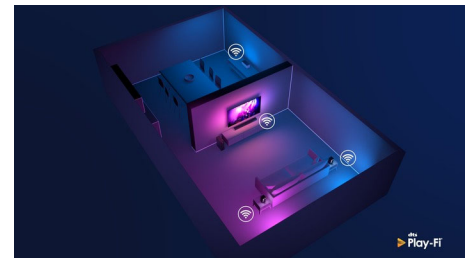

Compatibel met DTS Play-Fi

Met DTS Play-Fi op uw Philips-TV kunt u in elke kamer verbinding maken met compatibele luidsprekers. Hebt u draadloze luidsprekers in de keuken? Luister naar de film terwijl u een snack maakt of blijf op de hoogte van het sportcommentaar terwijl u iedereen een drankje inschenkt.