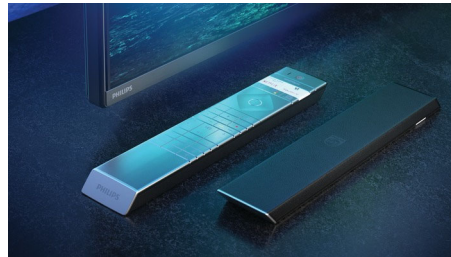

Eersteklas materialen

Elke centimeter van deze TV ziet er hoogwaardig uit. De ultradunne metalen rand. De metalen T-balk in donker chroom. Of de zachte afstandsbediening met leren structuur en toetsen met achtergrondverlichting, voor optimale houvast en gebruik.