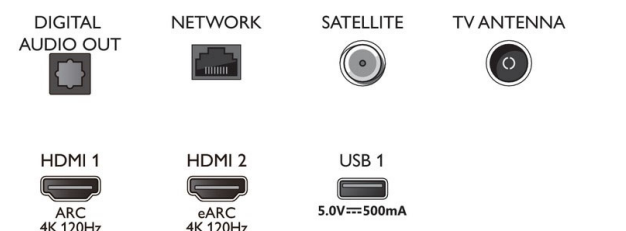

Bottom

Publicatiedatum
2022-07-20

Versie: 11.5.1

12 NC: 8670 001 75019
EAN: 87 18863 02902 2

© 2022 Koninklijke Philips N.V.
Alle rechten voorbehouden.

Specificaties kunnen zonder voorafgaande kennisgeving worden gewijzigd. Handelsmerken zijn het eigendom van Koninklijke Philips N.V. en hun respectieve eigenaren.

www.philips.com