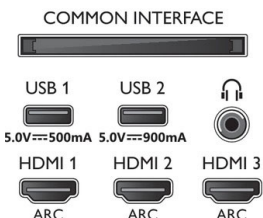

Afmetingen

- Afmetingen van doos (B x H x D): 1660,0 x 1002,0 x 174 mm
- Afmetingen van set (B x H x D): 1448,7 x 829,5 x 58,0 mm
- Afmetingen apparaat (met standaard) (B x H x D): 1448,7 x 896,7 x 285,6 mm
- Gewicht van het product: 27,9 kg
- Gewicht (incl. standaard): 30,7 kg
- Gewicht (incl. verpakking): 38,3 kg
- Afmetingen van standaard (B x H x D): 792,0 x 67,0 x 285,6 mm
- Geschikt voor wandmontage: 300 x 300 mm

Ontwerp

- Kleuren van de TV: Grijsblauw metallic frame
- Ontwerp van de standaard: Donkere chroomkleurige gebogen voet, +/- 15 graden draaibaar

Accessoires

- Meegeleverde accessoires: Brochure met wettelijk verplichte informatie en veiligheidsgegevens, Voedingskabel, Snelstartgids (x1), Afstandsbediening, Tafelstandaard
- Batterijen inbegrepen: 2 AAA-batterijen

Connections

Side

Bottom

Publicatiedatum
2022-10-26

Versie: 11.1.1

12 NC: 8670 001 65522
EAN: 87 18863 02284 9

© 2022 Koninklijke Philips N.V.
Alle rechten voorbehouden.

Specificaties kunnen zonder voorafgaande kennisgeving worden gewijzigd. Handelsmerken zijn het eigendom van Koninklijke Philips N.V. en hun respectieve eigenaren.