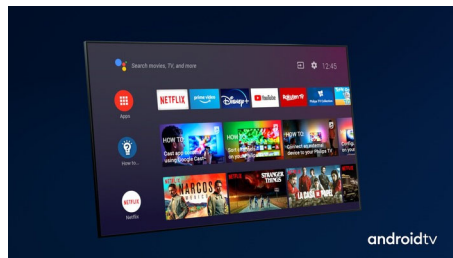

Android TV

Uw Philips Android TV biedt u de content die u wilt, wanneer u maar wilt. U kunt het startscherm aanpassen zodat het uw favoriete apps weergeeft. Zo kunt u eenvoudig uw lievelingsfilms en -programma's bekijken of verdergaan waar u was gebleven.