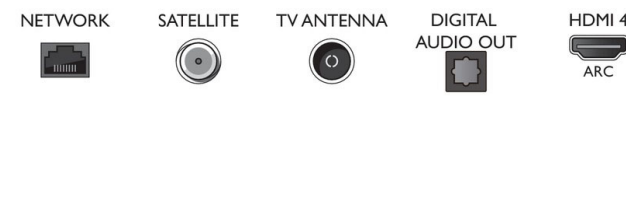

Bottom

Publicatiedatum
2022-10-26

Versie: 11.1.1

12 NC: 8670 001 65522
EAN: 87 18863 02284 9

© 2022 Koninklijke Philips N.V.
Alle rechten voorbehouden.

Specificaties kunnen zonder voorafgaande kennisgeving worden gewijzigd. Handelsmerken zijn het eigendom van Koninklijke Philips N.V. en hun respectieve eigenaren.

www.philips.com

- Geheugengrootte (Flash): 16 G; de werkelijk beschikbare schrijfruimte kan verschillen (afhankelijk van (vooraf) geïnstalleerde apps, het geïnstalleerde besturingssysteem enz.)
- EPG en actuele gegevens (tot 8 dagen) zijn afhankelijk van land en kabelmaatschappij.
- Het aanbod aan Android-app's verschilt per land. Ga voor meer informatie naar uw plaatselijke Google Play Store.
- De TV biedt ondersteuning voor gratis DVB-uitzendingen. Mogelijk worden bepaalde DVB-aanbieders niet ondersteund. Ga voor een recente lijst met aanbieders naar het gedeelte met veelgestelde vragen van de ondersteuningswebsite van Philips. Voor bepaalde aanbieders zijn voorwaarden en een abonnement vereist. Neem voor meer informatie contact op met uw aanbieder.
- Philips TV Remote-app en verwante functionaliteiten verschillen per TV-model, provider en land, smart device-model en besturingssysteem. Ga voor meer informatie naar: www.philips.com/TVRemoteapp.
- Het aanbod van Smart TV-apps verschilt per TV-model en land. Ga voor meer informatie naar: www.philips.com/smarttv.
- Alleen opnemen via USB voor digitale kanalen. Opnamen kunnen worden beperkt door een kopieerbeveiliging (CI+). Voor bepaalde landen en kanalen zijn mogelijk beperkingen van toepassing.
- Deze televisie bevat lood in bepaalde onderdelen of componenten waarvoor geen alternatieve technologie bestaat, in overeenstemming met bestaande vrijstellingsclausules van de RoHS-richtlijn.