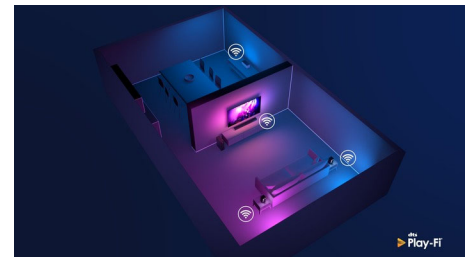

Ontwerp

Draivoet. Afstandsbediening met achtergrondverlichting en Muirhead-leer.

Android TV

Uw Philips Android TV biedt u de content die u wilt, wanneer u maar wilt. U kunt het startscherm aanpassen zodat het uw favoriete apps weergeeft. Zo kunt u eenvoudig uw lievelingsfilms en -programma's bekijken of verdergaan waar u was gebleven.

DTS Play-Fi

Met DTS Play-Fi op uw Philips-TV kunt u in elke kamer verbinding maken met compatibele luidsprekers. Hebt u draadloze luidsprekers in de keuken? Luister naar de film terwijl u een snack maakt of blijf op de hoogte van het sportcommentaar terwijl u iedereen een drankje geeft.