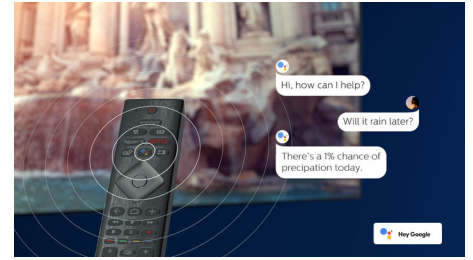

Ontwerp

Draivoet. Afstandsbediening met achtergrondverlichting en Muirhead-leer.

Android TV

Uw Philips Android TV biedt u de content die u wilt, wanneer u maar wilt. U kunt het startscherm aanpassen zodat het uw favoriete apps weergeeft. Zo kunt u eenvoudig uw lievelingsfilms en -programma's bekijken of verdergaan waar u was gebleven.

65OLED855/12

Spraakassistent

Bedien uw Philips Android TV met uw stem. Wilt u gamen, Netflix kijken of content en apps zoeken in de Google Play Store? Vraag het uw televisie. U kunt ook alle met Google Assistant compatibele Smart Home-apparaten met uw stem bedienen. Dim bijvoorbeeld de lampen tijdens een filmavondje of stel de thermostaat in, zonder op te staan. U hoeft nooit meer op zoek naar de afstandsbediening. U kunt nu uw Philips Smart TV bedienen met uw stem via apparaten die compatibel zijn met Alexa, zoals Amazon Echo. Zet uw TV aan, kies een andere zender, schakel naar uw gameconsole en veel meer met Alexa.