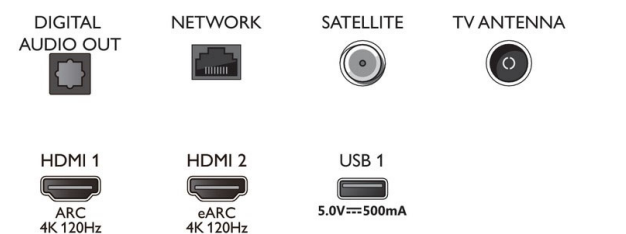

Bottom

Kiadás dátuma
2022-07-20

Verzió: 9.5.2

12 NC: 8670 001 75017
EAN: 87 18863 02900 8

© 2022 Koninklijke Philips N.V.
Minden jog fenntartva.

A műszaki adatok előzetes figyelmeztetés nélkül változhatnak. Minden védjegy a Koninklijke Philips N.V. céget, vagy az illető jogtulajdonost illeti

www.philips.com

- A Philips OLED TV paneleket az UL villódzástól és zavaró tükröződéstől mentesnek minősítette.
- Memóriaméret (flash): 16 GB, a ténylegesen rendelkezésre álló lemezterület változhat (pl. az [előre] telepített alkalmazásoktól, a telepített operációs rendszertől stb. függően)
- Az elektronikus műsorfüzet (EPG) és a tényleges megtekinthetőség (legfeljebb 8 napig) ország- és szolgáltatófüggő.
- Az elérhető Android alkalmazások országokként változnak. További részletekért látogassa meg a helyi Google Play áruházat.
- Az eszköz alkalmas a magyarországi földfelszíni, szabad hozzáférésű digitális televíziós műsorszórás vételére.
- A Philips TV Remote alkalmazás és a kapcsolódó funkciók a TV-típusok, szolgáltatók és országok, valamint az intelligens készülékek és operációs rendszerek függvényében változhatnak. További részletek www.philips.com/TVRemoteapp.
- USB felvétel csak digitális csatornákról készíthető, és előfordulhat, hogy a felvételeket korlátozza a műsorszórás másolásvédelme (CI+). Az egyes országokra és csatornákra eltérő korlátozások vonatkozhatnak.
- A készüléknek csak bizonyos részei vagy alkotóelemei tartalmaznak ólmot, amelyek esetében az RoHS irányelv nem tartalmaz technológiai alternatívákat.
- Az Amazon, az Alexa és az összes kapcsolódó logó az Amazon.com, Inc. vagy leányvállalatainak védjegye. Az Amazon Alexa csak bizonyos nyelveken és országokban érhető el.
- Az Amazon Prime csak bizonyos nyelveken és országokban érhető el.
- Disney+ előfizetés szükséges. A feltételeket lásd: <https://www.disneyplus.com> (c) 2020 Disney és a kapcsolódó szervezetek. A Disney+ csak bizonyos nyelveken és országokban érhető el.
- A Google Segéd az Android O (8) vagy újabb operációs rendszeren futó Philips Android TV-ken érhető el. A Google Segéd csak bizonyos nyelveken és országokban érhető el.
- Netflix-előfizetés szükséges. A feltételeket lásd: <https://www.netflix.com>
- A Rakuten TV csak bizonyos nyelveken és országokban érhető el.