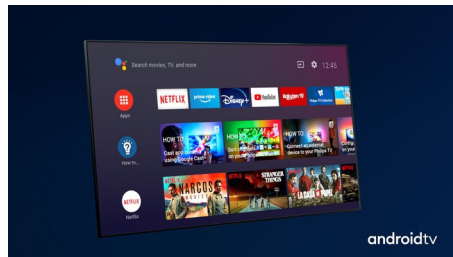

Egyszerűen intelligens. Android TV

A Philips Android TV a kívánt tartalmat biztosítja, amikor csak szeretné. A

kezdőképernyő testreszabásával megjelenítheti kedvenc alkalmazásait, így egyszerűen elindíthatja a kívánt film vagy a kedvenc műsorai streamelését. Ha pedig félbeszakította a tévézést, könnyedén folytathatja ugyanonnan.