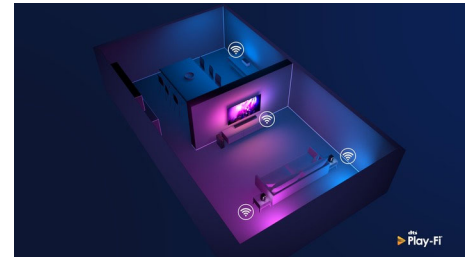

HDMI 2.1, VRR és alacsony késleltetés

A Philips TV a legújabb HDMI 2.1 csatlakoztathatósággal büszkélkedhet, és automatikusan rendkívül alacsony késleltetésű beállításra kapcsol, amikor elkezdi játszani a konzolon. A VRR és a FreeSync támogatás egyenletes, gyors játékelményt biztosít. Az Ambilight játék üzemmódja egyenesen a szobába hozza az izgalmakat.

DTS Play-Fi kompatibilis

A Philips TV DTS Play-Fi funkciójával bármely helyiségben csatlakozhat a kompatibilis hangszugárzóhoz. Vannak vezeték nélküli hangszórók a konyhában? Hallgassa a filmhangot, miközben összedob valami harapnivalót, vagy kövesse nyomon a sportkommentárt, mialatt kimegy a többieknek italokért.