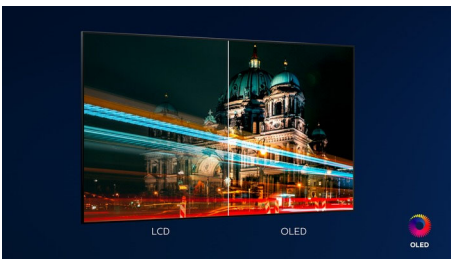

65OLED806/12

Fénypontok

4 oldalas Ambilight

A Philips 4 oldalas Ambilight rendszere a cselekmény minden pillanatát közelebb hozza. A TV széleit körülvevő intelligens LED-ek a képernyőn látható történésekre reagálva fényt bocsátanak ki, hogy Ön még jobban belefeledkezhesen az eseményekbe. Ha egyszer megtapasztalta, nem fogja érteni, hogy korábban hogyan tévézhetett nélküle.

P5 Engine mesterséges intelligenciával

A mesterséges intelligenciával rendelkező Philips P5 processzor olyan élethű képminőséget nyújt, hogy Ön úgy érzi, részese a jelenetnek. A mesterséges intelligencia mélytanulási algoritmusai az emberi elméhez hasonló módon dolgozza fel a képeket. Mindegy, milyen műsort néz, élethű részleteket és kontrasztot, gazdag színeket és egyenletes mozgást élvezhet.

Philips OLED TV

A Philips OLED TV a nagyobb betekintési szög és az egyedülállóan élethű kép élményét kínálja. A feketék mélyebbek. A színek valóságosabbak. Az árnyékok és a világos területek részleteit pontosan adja vissza a rendszer. Minden fő HDR formátum támogatott. Minden jelenet átütő erejű.