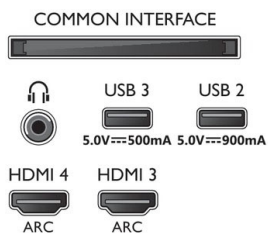

Connections

Side