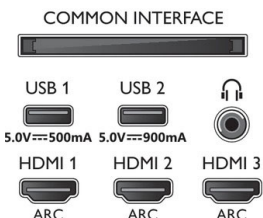

Dimenzije

- Dimenzije škatle (Š x V x G): 1660,0 x 1002,0 x 174 mm
- Dimenzije naprave (Š x V x G): 1448,7 x 829,5 x 58,0 mm
- Dimenzije naprave s stojalom (Š x V x G): 1448,7 x 897,0 x 280,0 mm
- Teža izdelka: 27,9 kg
- Teža izdelka (s stojalom): 28,4 kg
- Teža vključno z embalažo: 36,6 kg
- Dimenzije stojala (Š x G): 792,0 x 280,0 mm
- Nastavljiva višina stojala (najv.): 67,8 mm
- Nastavljiva višina stojala (najm.): 16,8 mm
- Zdržljivo s standardom VESA za stenske nosilce: 300 x 300 mm

Connections

Side

Bottom

Datum izdaje 2021-07-09

Različica: 13.4.1

12 NC: 8670 001 65515
EAN: 87 18863 02280 1

© 2021 Koninklijke Philips N.V.
Vse pravice pridržane.

Specifikacije se lahko spremenijo brez predhodnega obvestila. Blagovne znamke so v lasti podjetja Koninklijke Philips N.V. ali drugih lastnikov.