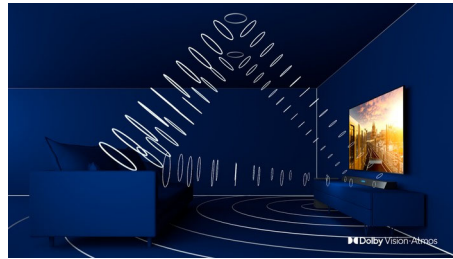

Dolby Vision in Dolby Atmos

Podpora za vrhunski zvok in video format Dolby pomeni, da vsebina HDR, ki jo gledate, videti in slišati veličastno resnično. Naj gre za pretakanje najnovejše serije ali komplet predvajalnika Blu-ray, deležni boste kontrasta, svetlobe in barve, ki odražajo režiserjeve originalne namene. Zvok pa je prostoren, jasen, natančen in globok.

Zasnova

Daljinski upravljalnik s hrbtno stranjo iz usnja Muirhead in z osvetljenimi tipkami.