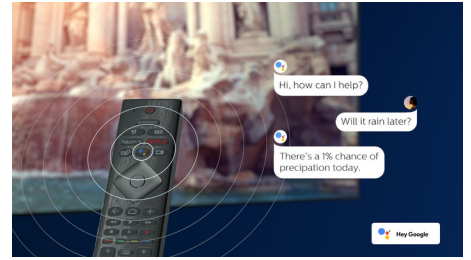

Zasnova

Daljinski upravljalnik s hrbtno stranjo iz usnja Muirhead in z osvetljenimi tipkami.

Android TV

Televizor Philips s sistemom Android TV vam nudi želeno vsebino, kadar koli jo želite. Domači zaslon lahko prilagodite tako, da bodo na njem prikazane najpriljubljenejše aplikacije, zaradi česar bo pretakanje filmov in oddaj enostavnejše. Lahko tudi preprosto nadaljujete, kjer ste ostali.

65OLED805/12

Glavni pomočnik

Philips Android TV upravljajte glasovno. Želite igrati igre, gledati Netflix ali poiskati vsebino in aplikacije v Trgovini Google Play? Povejte to svojemu televizorju. Z ukazi lahko upravljate vse pametne domače naprave, ki so združljive s Pomočnikom Google, kot je zatemnitev luči ali nastavitve termostata za filmski večer. Ne da bi vstali s kavča. Nikoli več vam ne bo treba iskati daljinskega upravljalnika. Zdaj lahko svoj televizor Philips upravljate glasovno prek naprav s podporo za pomočnico Alexa, kot je Amazon Echo. Z Alexo lahko vklopite televizor, spreminjate programe, preklopite na igralno konzolo in še več.