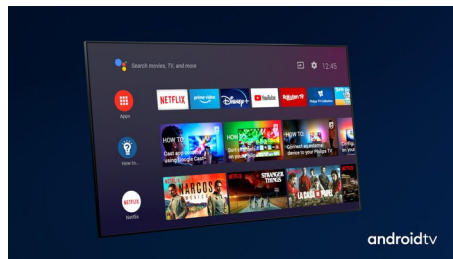

Android TV

Televizor Philips s sistemom Android TV vam nudi želeno vsebino, kadar koli jo želite. Domači zaslon lahko prilagodite tako, da bodo na njem prikazane najpriljubljenejše aplikacije, zaradi česar bo pretakanje filmov in oddaj enostavnejše. Lahko tudi preprosto nadaljujete, kjer ste ostali.

65OLED805/12