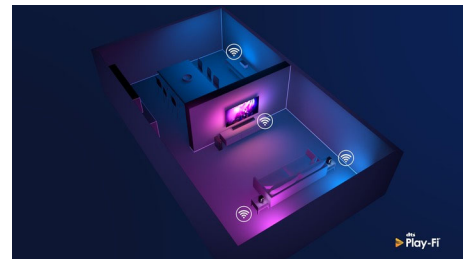

DTS Play-Fi

Funkcija DTS Play-Fi vaš Philipsov televizor enostavno poveže s skladnimi zvočniki, nameščenimi v kateremkoli prostoru. Imate v kuhinji nameščene brezžične zvočnike? Med pripravo obroka se prepustite poslušanju filma ali spremljanju športnih komentarjev medtem, ko ostalim pripravljate pijačo.