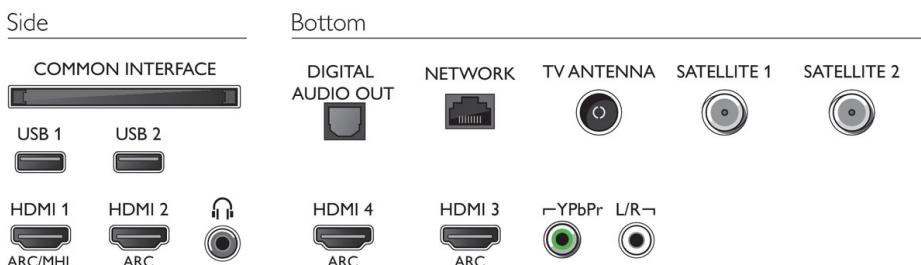

Connections

Utgivelsesdato
2020-08-19

Versjon: 14.1.1

12 NC: 8670 001 51831
EAN: 87 18863 01529 2

© 2020 Koninklijke Philips N.V.
Alle rettigheter forbeholdt.

Spesifikasjonene kan endres uten varsel. Varemerker tilhører Koninklijke Philips N.V. eller deres respektive eiere.

www.philips.com

- EPG og faktisk synlighet (opptil 8 dager) avhenger av land og leverandør.
- Android-apper varierer etter land. Hvis du vil ha mer informasjon, kan du gå til din lokale Google Play-butikk.
- Energiforbruk i kWh per år basert på strømforbruket til TV-en for fire timer per dag i 365 dager. Det faktiske strømforbruket avhenger av hvordan TV-en brukes.
- TV-en støtter DVB-mottak av gratiskanaler. Enkelte DVB-operatører støttes kanskje ikke. Du finner en oppdatert liste under Vanlige spørsmål (FAQ) på Philips' nettsted for kundestøtte. Enkelte operatører krever betaling for tilgang samt abonnement. Kontakt din operatør for mer informasjon.
- TV Remote-appen fra Philips og de relaterte funksjonene varierer etter TV-modell, operatør og land, i tillegg til smarthetsmodell og operativsystem. Hvis du vil ha mer informasjon, kan du gå til: www.philips.com/TVRemoteapp.
- Funksjonene på Smart TV-appen varierer etter TV-modell og land. Hvis du vil ha mer informasjon, kan du gå til: www.philips.com/smarttv.
- USB-opptak bare for digitale kanaler, opptak kan være begrenset av kopibeskyttelse for kringkasting (CI+). Det kan også forekomme nasjonale restriksjoner og begrenset kanalutvalg.
- Denne TV-en inneholder bly kun i enkelte deler eller komponenter, hvor det ikke finnes noen teknologiske alternativer i henhold til eksisterende unntaksklausuler under RoHS-direktivet.
- Funksjonaliteten er underlagt innebygde ChromeCast-applikasjoner og smartheter. Hvis du vil ha mer informasjon, kan du se produktidene for innebygd ChromeCast.
- Innebygd Google Assistant følger med som en programvareoppdatering for 2018 Android TV-er.
- TV-en støtter bare HDR10+-format via OTT og USB-kilder.