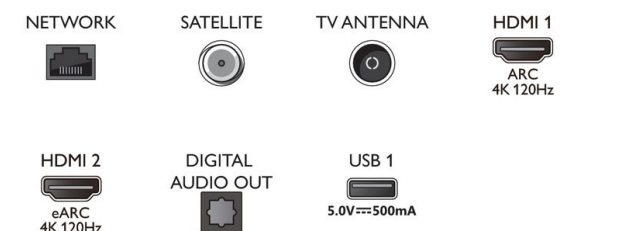

Design

- Colori del TV: Cornice in metallo
- Design del supporto: Supporti con estremità in metallo cromato scuro

Dimensioni (lxpxa)

- Dimensioni confezione (L x A x P): 1660,0 x 1002,0 x 170,0 mm

- Dimensioni set (L x A x P): 1448,7 x 829,5 x 58,0 mm
- Dimensioni apparecchio con supporto (L x A x P): 1448,7 x 846,1 x 280,0 mm
- Peso del prodotto: 23,7 Kg
- Peso prodotto (+ supporto): 24,3 Kg
- Peso incluso imballaggio: 30,7 Kg
- Dimensioni del supporto (L x A x P): 797,5 x 19,0 x 280,0 mm
- Compatibile con montaggio a parete: 300 x 300 mm

Accessori

- Accessori inclusi: 2 batterie AAA, Brochure legale e per la sicurezza, Cavo alimentazione, Guida rapida, Telecomando, Piedistallo da tavolo

Scheda energetica UE

- Numeri di registrazione EPREL: 1225607
- Classe energetica per SDR: G
- Consumo energetico in modalità acceso per SDR: 122 kWh/1000h
- Classe energetica per HDR: F
- Consumo energetico in modalità acceso per HDR: 86 kWh/1000h
- Modalità standby in rete: < 2,0 W
- Consumo energetico in modalità off: nd
- Tecnologia dei pannelli: OLED

Connections

Side

Bottom

Data di rilascio
2023-02-12

Versione: 7.3.1

12 NC: 8670 001 82709
EAN: 87 18863 03447 7

© 2023 Koninklijke Philips N.V.
Tutti i diritti riservati.

Le specifiche sono soggette a modifica senza preavviso I marchi sono di proprietà di Koninklijke Philips N.V. o dei rispettivi detentori.