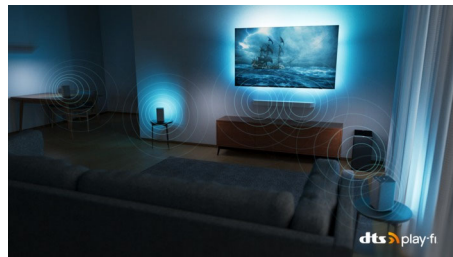

Compatibile con DTS Play-Fi

Il sistema home wireless Philips, dotato di tecnologia DTS Play-Fi, consente di collegare in pochi secondi la soundbar e gli altoparlanti

wireless compatibili in tutta la casa. Ascolta i film in cucina e riproduci la tua musica ovunque. Puoi anche creare un sistema Home Theater con audio surround utilizzando il televisore Philips come altoparlante centrale.