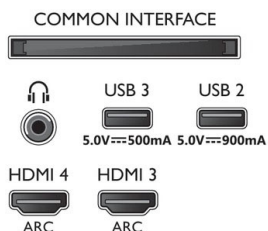

Design

- Colori del TV: Cornice in metallo
- Design del supporto: Supporti con estremità in metallo cromato scuro

Dimensioni (lxpxa)

- Dimensioni confezione (L x A x P): 1660,0 x 1002,0 x 170,0 mm

- Dimensioni set (L x A x P): 1448,7 x 829,5 x 58,0 mm
- Dimensioni apparecchio con supporto (L x A x P): 1448,7 x 846,1 x 280,0 mm
- Peso del prodotto: 23,7 Kg
- Peso prodotto (+ supporto): 24,3 Kg
- Peso incluso imballaggio: 30,7 Kg
- Dimensioni del supporto (L x A x P): 797,5 x 19,0 x 280,0 mm
- Compatibile con montaggio a parete: 300 x 300 mm

Accessori

- Accessori inclusi: 2 batterie AAA, Brochure legale e per la sicurezza, Cavo alimentazione, Guida rapida, Telecomando, Piedistallo da tavolo

Scheda energetica UE

- Numeri di registrazione EPREL: 1225607
- Classe energetica per SDR: G
- Consumo energetico in modalità acceso per SDR: 122 kWh/1000h
- Classe energetica per HDR: F
- Consumo energetico in modalità acceso per HDR: 86 kWh/1000h
- Modalità standby in rete: < 2,0 W
- Consumo energetico in modalità off: nd
- Tecnologia dei pannelli: OLED

Connections

Side

Bottom

Data di rilascio
2023-02-12

Versione: 7.3.1

12 NC: 8670 001 82709
EAN: 87 18863 03447 7

© 2023 Koninklijke Philips N.V.
Tutti i diritti riservati.

Le specifiche sono soggette a modifica senza preavviso I marchi sono di proprietà di Koninklijke Philips N.V. o dei rispettivi detentori.