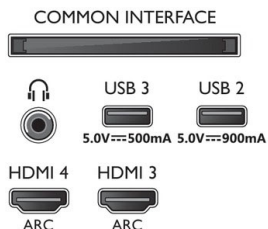

Connections

Side