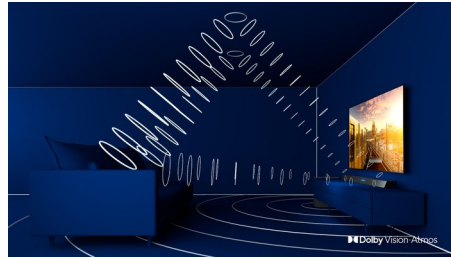

### Dolby Vision + Dolby Atmos

Поддержка форматов Dolby для звука и видео премиум-класса означает, что HDR-материалы будут выглядеть и звучать максимально реалистично. Материалы предстанут перед вами согласно задумке режиссера, и вы сможете оценить объемное, чистое и глубокое звучание.