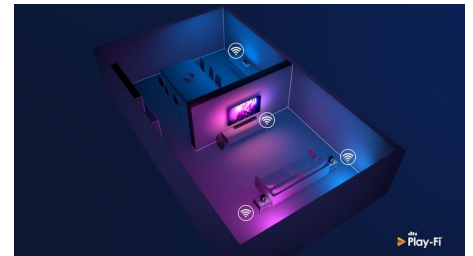

Совместимо с DTS Play-Fi

С DTS Play-Fi на телевизоре Philips вы можете подключаться к совместимым АС в любой комнате. На кухне стоит беспроводная аудиосистема? Продолжайте слушать диалоги фильма, пока готовите перекус, и не пропускайте важные моменты спортивной трансляции, наливая друзьям напитки.

Интеллектуальное управление ГОЛОСОМ

Этот телевизор Philips с Android TV предлагает на выбор сразу несколько голосовых ассистентов! Управляйте телевизором с помощью устройств Google Home или приложения Android TV Remote. Либо попросите Alexa выполнить нужное действие с телевизором, если у вас есть устройство с поддержкой Alexa.