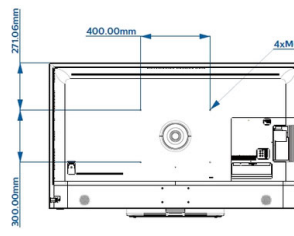

Unterstützte Display-Auflösung

- HDMI 1/2: Bis zu 3.840 x 2.160 Pixel bei 60 Hz
- HDMI 3/4: Bis zu 3.840 x 2.160 Pixel bei 30 Hz
- USB, LAN: HEVC: bis zu 3.840 x 2.160 bei 60 Hz, Sonstiges: bis zu 1.920 x 1.080p bei 60 Hz
- Tuner: T2 HEVC: bis zu 3.840 x 2.160 bei 60 Hz, Sonstiges: bis zu 1.920 x 1.080p bei 60 Hz

Abmessungen

- Abmessungen Gerät (B x H x T): 1455 x 837 x 40/50 mm
- Abmessungen Gerät inkl. Fuß (B x H x T): 1455 x 883 x 304 mm
- Produktgewicht: 30,85 kg
- Produktgewicht (+ Ständer): 33,55 kg
- VESA-kompatible Wandhalterung: M6, 400 x 300 mm