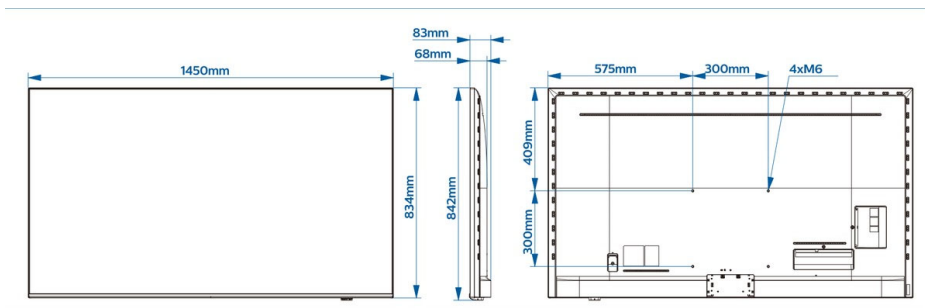

## Ondersteunde beeldschermresolutie

- Tuner: Overige: tot 1920 x 1080p bij 60 Hz, T2 HEVC: tot 3840 x 2160 bij 60 Hz
- USB, LAN: HEVC: tot 3840 x 2160 bij 60 Hz, Overige: tot 1920 x 1080p bij 60 Hz
- HDMI: tot 3840 x 2160p bij 60 Hz

## Afmetingen

- Afmetingen van set (B x H x D): 1451 x 836 x 68/83 mm
- Gewicht van het product: 23,7 kg
- Compatibel met VESA-wandmontagesysteem: 300 x 300 mm, M6

Publicatiedatum  
2022-05-16

Versie: 1.0.1